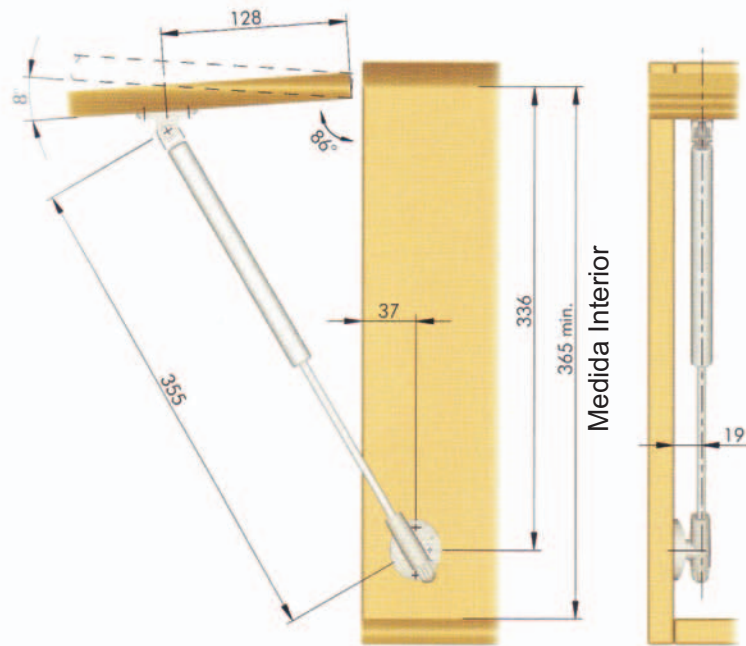

KRABY 164 ABATIVEL

MEDIDAS DE MONTAGEM

MONTAGEM

Medidas para montagem com dobradiças standard com calço de 0 MM

KRABY 164 AUTO 50/80N

MEDIDAS DE MONTAGEM

MONTAGEM

Medidas para montagem com dobradiças standard com calço de 0 MM

KRABY 244 ABATIVEL

MEDIDAS DE MONTAGEM

Medidas para montagem com dobradiças standard com calço de 0 MM

MONTAGEM

KRABY 244

MEDIDAS DE MONTAGEM

Medidas para montagem com dobradiças standard com calço de 0 MM

MONTAGEM

KRABY 355

MEDIDAS DE MONTAGEM

MONTAGEM

Medidas para montagem com dobradiças standard com calço de 0 MM

KRABY 355 ABATIVEL

MEDIDAS DE MONTAGEM

MONTAGEM

Medidas para montagem com dobradiças standard com calço de 0 MM

KRABY 355 Automático

MEDIDAS DE MONTAGEM

MONTAGEM

Medidas para montagem com dobradiças standard com calço de 0 MM