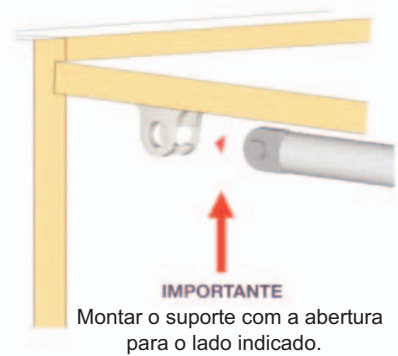

KRABY 164 ABATIVEL

MEDIDAS DE MONTAGEM

MONTAGEM

Medidas para montagem com dobradiças standard com calço de 0 MM

KRABY 164 AUTO 50/80N

MEDIDAS DE MONTAGEM

MONTAGEM

Medidas para montagem com dobradiças standard com calço de 0 MM

KRABY 244 ABATIVEL

MEDIDAS DE MONTAGEM

Medidas para montagem com dobradiças standard com calço de 0 MM

MONTAGEM

KRABY 244

MEDIDAS DE MONTAGEM

Medidas para montagem com dobradiças standard com calço de 0 MM

MONTAGEM