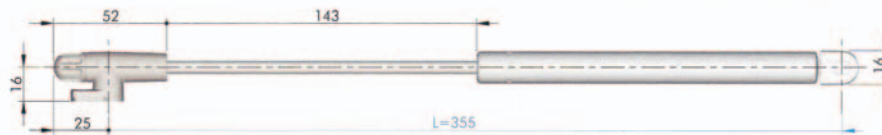

KRABY 164 ABATIVEL

MEDIDAS DE MONTAGEM

MONTAGEM

Medidas para montagem com dobradiças standard com calço de 0 MM

KRABY 164 AUTO 50/80N

MEDIDAS DE MONTAGEM

MONTAGEM

Medidas para montagem com dobradiças standard com calço de 0 MM

KRABY 244 ABATIVEL

MEDIDAS DE MONTAGEM

Medidas para montagem com dobradiças standard com calço de 0 MM

MONTAGEM

KRABY 244

MEDIDAS DE MONTAGEM

Medidas para montagem com dobradiças standard com calço de 0 MM

MONTAGEM

KRABY 355

MEDIDAS DE MONTAGEM

MONTAGEM

Medidas para montagem com dobradiças standard com calço de 0 MM

KRABY 355 ABATIVEL

MEDIDAS DE MONTAGEM

MONTAGEM

Medidas para montagem com dobradiças standard com calço de 0 MM