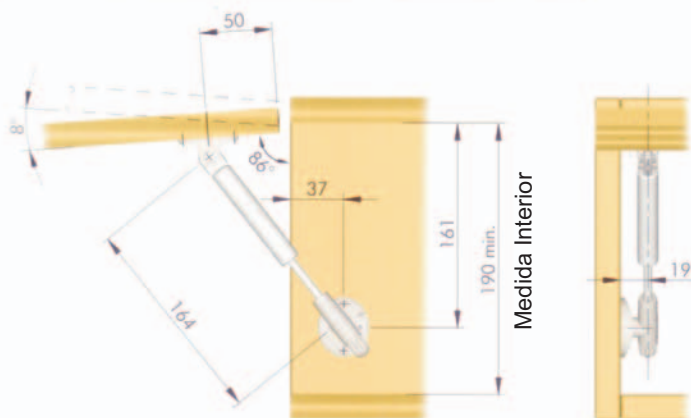

KRABY 164 ABATIVEL

MEDIDAS DE MONTAGEM

MONTAGEM

Medidas para montagem com dobradiças standard com calço de 0 MM

KRABY 164 AUTO 50/80N

MEDIDAS DE MONTAGEM

MONTAGEM

Medidas para montagem com dobradiças standard com calço de 0 MM

KRABY 244 ABATIVEL

MEDIDAS DE MONTAGEM

Medidas para montagem com dobradiças standard com calço de 0 MM

MONTAGEM

KRABY 244

MEDIDAS DE MONTAGEM

Medidas para montagem com dobradiças standard com calço de 0 MM

MONTAGEM

KRABY 355

MEDIDAS DE MONTAGEM

MONTAGEM

Medidas para montagem com dobradiças standard com calço de 0 MM

KRABY 355 ABATIVEL

MEDIDAS DE MONTAGEM

MONTAGEM

Medidas para montagem com dobradiças standard com calço de 0 MM

KRABY 355 Automático

MEDIDAS DE MONTAGEM

MONTAGEM

Medidas para montagem com dobradiças standard com calço de 0 MM