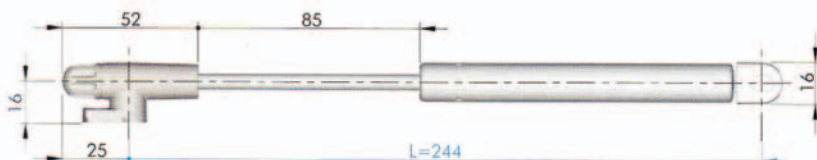

KRABY 164 ABATIVEL

MEDIDAS DE MONTAGEM

MONTAGEM

Medidas para montagem com dobradiças standard com calço de 0 MM

KRABY 164 AUTO 50/80N

MEDIDAS DE MONTAGEM

MONTAGEM

Medidas para montagem com dobradiças standard com calço de 0 MM

KRABY 244 ABATIVEL

MEDIDAS DE MONTAGEM

Medidas para montagem com dobradiças standard com calço de 0 MM

MONTAGEM

KRABY 244

MEDIDAS DE MONTAGEM

Medidas para montagem com dobradiças standard com calço de 0 MM

MONTAGEM

KRABY 355

MEDIDAS DE MONTAGEM

MONTAGEM

Medidas para montagem com dobradiças standard com calço de 0 MM

KRABY 355 ABATIVEL

MEDIDAS DE MONTAGEM

MONTAGEM

Medidas para montagem com dobradiças standard com calço de 0 MM