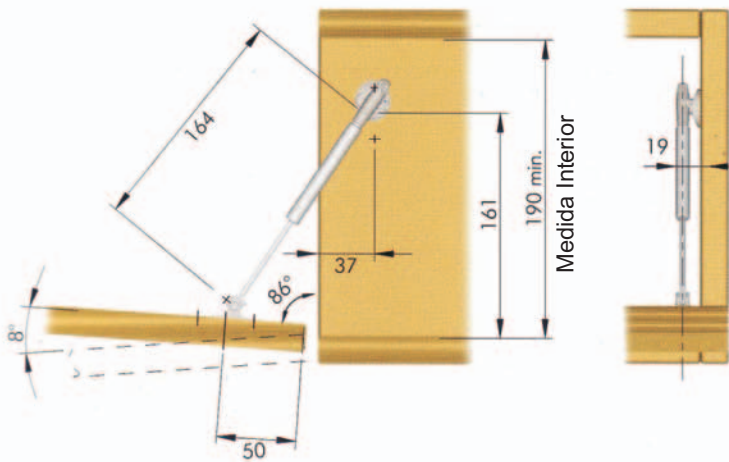

KRABY 164 ABATIVEL

MEDIDAS DE MONTAGEM

MONTAGEM

Medidas para montagem com dobradiças standard com calço de 0 MM

KRABY 164 AUTO 50/80N

MEDIDAS DE MONTAGEM

MONTAGEM

Medidas para montagem com dobradiças standard com calço de 0 MM

KRABY 244 ABATIVEL

MEDIDAS DE MONTAGEM

Medidas para montagem com dobradiças standard com calço de 0 MM

MONTAGEM

KRABY 244

MEDIDAS DE MONTAGEM

Medidas para montagem com dobradiças standard com calço de 0 MM

MONTAGEM

KRABY 355

MEDIDAS DE MONTAGEM

MONTAGEM

Medidas para montagem com dobradiças standard com calço de 0 MM

KRABY 355 ABATIVEL

MEDIDAS DE MONTAGEM

MONTAGEM

Medidas para montagem com dobradiças standard com calço de 0 MM

KRABY 355 Automático

MEDIDAS DE MONTAGEM

MONTAGEM

Medidas para montagem com dobradiças standard com calço de 0 MM