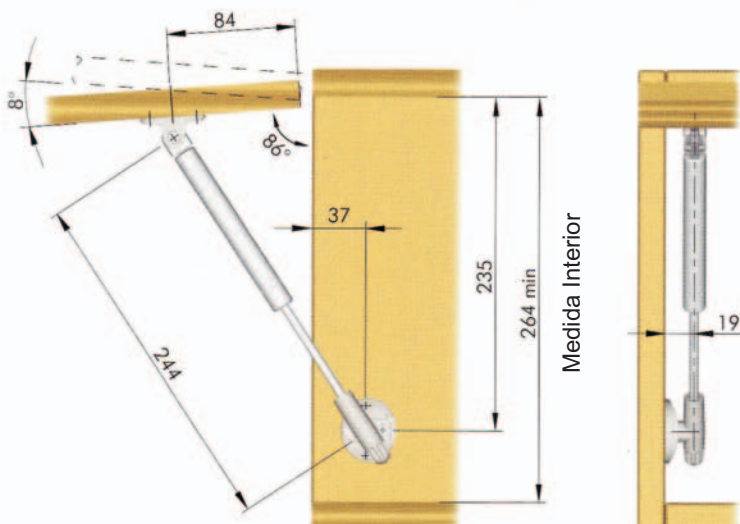

KRABY 164 ABATIVEL

MEDIDAS DE MONTAGEM

MONTAGEM

Medidas para montagem com dobradiças standard com calço de 0 MM

KRABY 164 AUTO 50/80N

MEDIDAS DE MONTAGEM

MONTAGEM

Medidas para montagem com dobradiças standard com calço de 0 MM

KRABY 244 ABATIVEL

MEDIDAS DE MONTAGEM

Medidas para montagem com dobradiças standard com calço de 0 MM

MONTAGEM

KRABY 244

MEDIDAS DE MONTAGEM

Medidas para montagem com dobradiças standard com calço de 0 MM

MONTAGEM

KRABY 355

MEDIDAS DE MONTAGEM

MONTAGEM

Medidas para montagem com dobradiças standard com calço de 0 MM

KRABY 355 ABATIVEL

MEDIDAS DE MONTAGEM

MONTAGEM

Medidas para montagem com dobradiças standard com calço de 0 MM