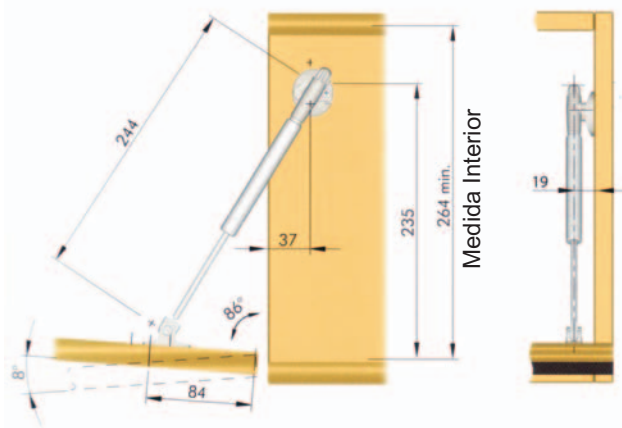

KRABY 164 ABATIVEL

MEDIDAS DE MONTAGEM

MONTAGEM

Medidas para montagem com dobradiças standard com calço de 0 MM

KRABY 164 AUTO 50/80N

MEDIDAS DE MONTAGEM

MONTAGEM

Medidas para montagem com dobradiças standard com calço de 0 MM

KRABY 244 ABATIVEL

MEDIDAS DE MONTAGEM

Medidas para montagem com dobradiças standard com calço de 0 MM

MONTAGEM

KRABY 244

MEDIDAS DE MONTAGEM

Medidas para montagem com dobradiças standard com calço de 0 MM

MONTAGEM

KRABY 355

MEDIDAS DE MONTAGEM

MONTAGEM

Medidas para montagem com dobradiças standard com calço de 0 MM

KRABY 355 ABATIVEL

MEDIDAS DE MONTAGEM

MONTAGEM

Medidas para montagem com dobradiças standard com calço de 0 MM

KRABY 355 Automático

MEDIDAS DE MONTAGEM

MONTAGEM

Medidas para montagem com dobradiças standard com calço de 0 MM