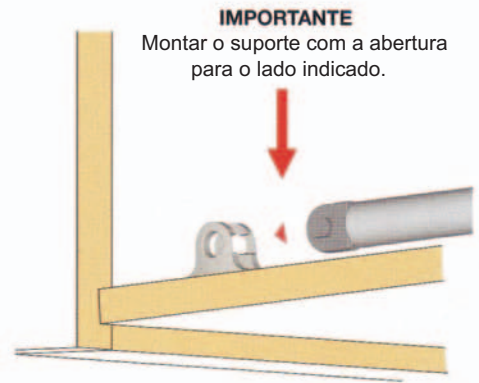

KRABY 164 ABATIVEL

MEDIDAS DE MONTAGEM

MONTAGEM

Medidas para montagem com dobradiças standard com calço de 0 MM

KRABY 164 AUTO 50/80N

MEDIDAS DE MONTAGEM

MONTAGEM

Medidas para montagem com dobradiças standard com calço de 0 MM

KRABY 244 ABATIVEL

MEDIDAS DE MONTAGEM

Medidas para montagem com dobradiças standard com calço de 0 MM

MONTAGEM

KRABY 244

MEDIDAS DE MONTAGEM

Medidas para montagem com dobradiças standard com calço de 0 MM

MONTAGEM