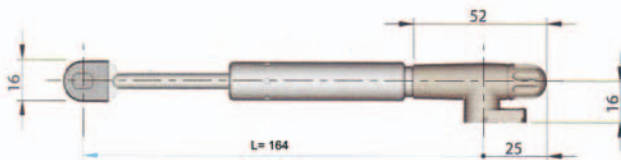

KRABY 164 ABATIVEL

MEDIDAS DE MONTAGEM

MONTAGEM

Medidas para montagem com dobradiças standard com calço de 0 MM

KRABY 164 AUTO 50/80N

MEDIDAS DE MONTAGEM

MONTAGEM

Medidas para montagem com dobradiças standard com calço de 0 MM

KRABY 244 ABATIVEL

MEDIDAS DE MONTAGEM

Medidas para montagem com dobradiças standard com calço de 0 MM

MONTAGEM

KRABY 244

MEDIDAS DE MONTAGEM

Medidas para montagem com dobradiças standard com calço de 0 MM

MONTAGEM

KRABY 355

MEDIDAS DE MONTAGEM

MONTAGEM

Medidas para montagem com dobradiças standard com calço de 0 MM

KRABY 355 ABATIVEL

MEDIDAS DE MONTAGEM

MONTAGEM

Medidas para montagem com dobradiças standard com calço de 0 MM