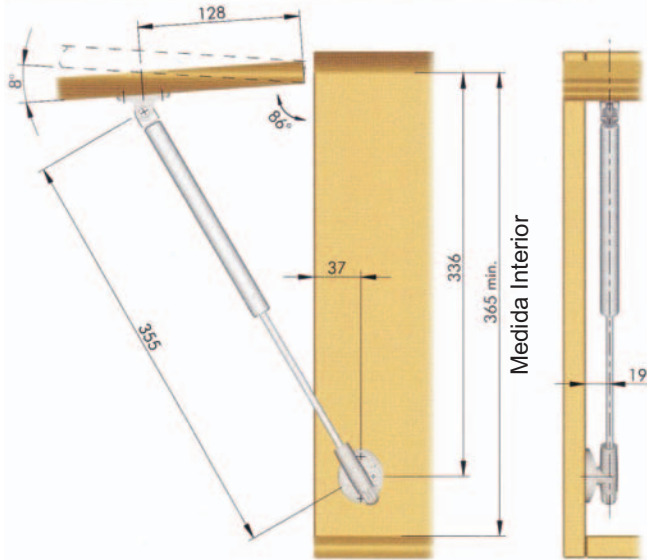

KRABY 164 ABATIVEL

MEDIDAS DE MONTAGEM

MONTAGEM

Medidas para montagem com dobradiças standard com calço de 0 MM

KRABY 164 AUTO 50/80N

MEDIDAS DE MONTAGEM

MONTAGEM

Medidas para montagem com dobradiças standard com calço de 0 MM

KRABY 244 ABATIVEL

MEDIDAS DE MONTAGEM

Medidas para montagem com dobradiças standard com calço de 0 MM

MONTAGEM

KRABY 244

MEDIDAS DE MONTAGEM

Medidas para montagem com dobradiças standard com calço de 0 MM

MONTAGEM

KRABY 355

MEDIDAS DE MONTAGEM

MONTAGEM

Medidas para montagem com dobradiças standard com calço de 0 MM

KRABY 355 ABATIVEL

MEDIDAS DE MONTAGEM

MONTAGEM

Medidas para montagem com dobradiças standard com calço de 0 MM

KRABY 355 Automático

MEDIDAS DE MONTAGEM

MONTAGEM

Medidas para montagem com dobradiças standard com calço de 0 MM