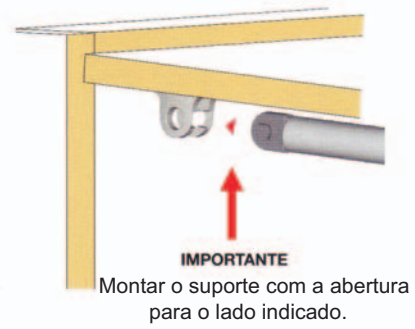

KRABY 164 ABATIVEL

MEDIDAS DE MONTAGEM

MONTAGEM

Medidas para montagem com dobradiças standard com calço de 0 MM

KRABY 164 AUTO 50/80N

MEDIDAS DE MONTAGEM

MONTAGEM

Medidas para montagem com dobradiças standard com calço de 0 MM

KRABY 244 ABATIVEL

MEDIDAS DE MONTAGEM

Medidas para montagem com dobradiças standard com calço de 0 MM

MONTAGEM

KRABY 244

MEDIDAS DE MONTAGEM

Medidas para montagem com dobradiças standard com calço de 0 MM

MONTAGEM

KRABY 355

MEDIDAS DE MONTAGEM

MONTAGEM

Medidas para montagem com dobradiças standard com calço de 0 MM

KRABY 355 ABATIVEL

MEDIDAS DE MONTAGEM

MONTAGEM

Medidas para montagem com dobradiças standard com calço de 0 MM