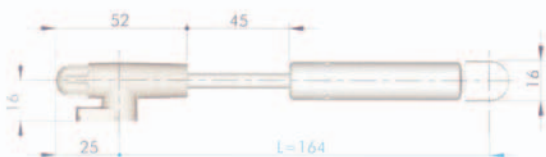

KRABY 164 ABATIVEL

MEDIDAS DE MONTAGEM

MONTAGEM

Medidas para montagem com dobradiças standard com calço de 0 MM

KRABY 164 AUTO 50/80N

MEDIDAS DE MONTAGEM

MONTAGEM

Medidas para montagem com dobradiças standard com calço de 0 MM

KRABY 244 ABATIVEL

MEDIDAS DE MONTAGEM

Medidas para montagem com dobradiças standard com calço de 0 MM

MONTAGEM

KRABY 244

MEDIDAS DE MONTAGEM

Medidas para montagem com dobradiças standard com calço de 0 MM

MONTAGEM

KRABY 355

MEDIDAS DE MONTAGEM

MONTAGEM

Medidas para montagem com dobradiças standard com calço de 0 MM

KRABY 355 ABATIVEL

MEDIDAS DE MONTAGEM

MONTAGEM

Medidas para montagem com dobradiças standard com calço de 0 MM