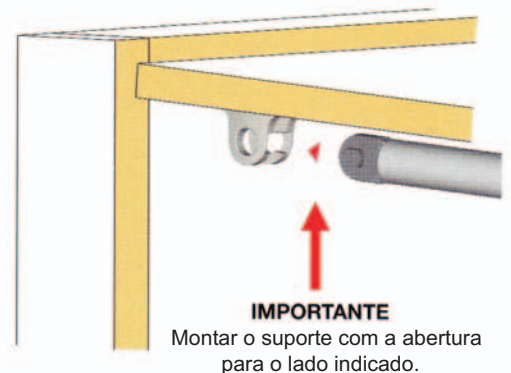

KRABY 164 ABATIVEL

MEDIDAS DE MONTAGEM

MONTAGEM

Medidas para montagem com dobradiças standard com calço de 0 MM

KRABY 164 AUTO 50/80N

MEDIDAS DE MONTAGEM

MONTAGEM

Medidas para montagem com dobradiças standard com calço de 0 MM

KRABY 244 ABATIVEL

MEDIDAS DE MONTAGEM

Medidas para montagem com dobradiças standard com calço de 0 MM

MONTAGEM

KRABY 244

MEDIDAS DE MONTAGEM

Medidas para montagem com dobradiças standard com calço de 0 MM

MONTAGEM

KRABY 355

MEDIDAS DE MONTAGEM

MONTAGEM

Medidas para montagem com dobradiças standard com calço de 0 MM

KRABY 355 ABATIVEL

MEDIDAS DE MONTAGEM

MONTAGEM

Medidas para montagem com dobradiças standard com calço de 0 MM