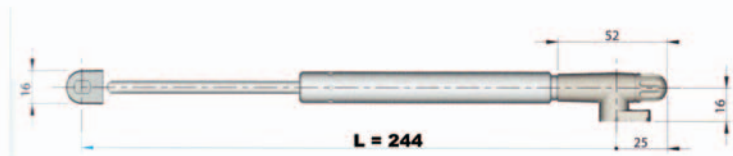

KRABY 164 ABATIVEL

MEDIDAS DE MONTAGEM

MONTAGEM

Medidas para montagem com dobradiças standard com calço de 0 MM

KRABY 164 AUTO 50/80N

MEDIDAS DE MONTAGEM

MONTAGEM

Medidas para montagem com dobradiças standard com calço de 0 MM

KRABY 244 ABATIVEL

MEDIDAS DE MONTAGEM

Medidas para montagem com dobradiças standard com calço de 0 MM

MONTAGEM

KRABY 244

MEDIDAS DE MONTAGEM

Medidas para montagem com dobradiças standard com calço de 0 MM

MONTAGEM

KRABY 355

MEDIDAS DE MONTAGEM

MONTAGEM

Medidas para montagem com dobradiças standard com calço de 0 MM

KRABY 355 ABATIVEL

MEDIDAS DE MONTAGEM

MONTAGEM

Medidas para montagem com dobradiças standard com calço de 0 MM