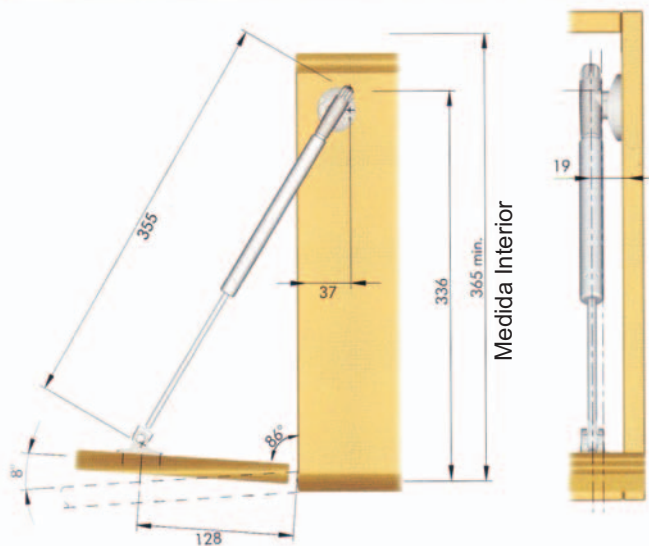

KRABY 164 ABATIVEL

MEDIDAS DE MONTAGEM

MONTAGEM

Medidas para montagem com dobradiças standard com calço de 0 MM

KRABY 164 AUTO 50/80N

MEDIDAS DE MONTAGEM

MONTAGEM

Medidas para montagem com dobradiças standard com calço de 0 MM

KRABY 244 ABATIVEL

MEDIDAS DE MONTAGEM

Medidas para montagem com dobradiças standard com calço de 0 MM

MONTAGEM

KRABY 244

MEDIDAS DE MONTAGEM

Medidas para montagem com dobradiças standard com calço de 0 MM

MONTAGEM

KRABY 355

MEDIDAS DE MONTAGEM

MONTAGEM

Medidas para montagem com dobradiças standard com calço de 0 MM

KRABY 355 ABATIVEL

MEDIDAS DE MONTAGEM

MONTAGEM

Medidas para montagem com dobradiças standard com calço de 0 MM

KRABY 355 Automático

MEDIDAS DE MONTAGEM

MONTAGEM

Medidas para montagem com dobradiças standard com calço de 0 MM