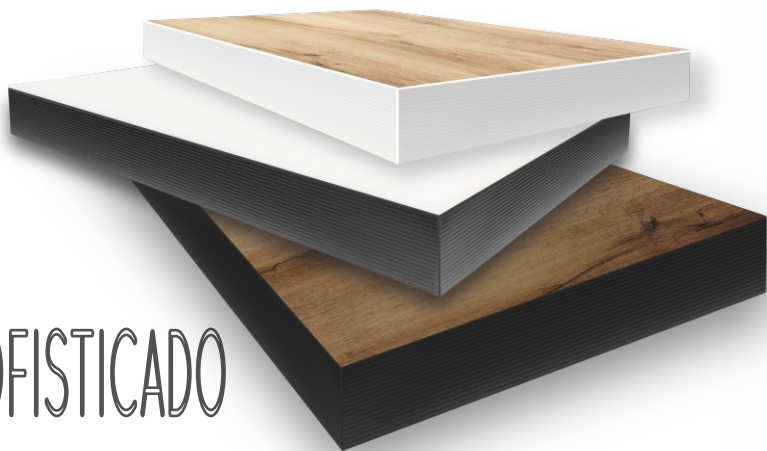

SOFISTICADO

Nuevo canto Técnico, en bobina 0,8mm, calidad termoplástica. Micro Ranurado, lacado y de gran sofisticación. Ideal para contrastar Unicolores (mates/ brillos), maderas y fantasías.

New Technical edge band, in 0.8mm coil, thermoplastic quality. Micro Grooved, lacquered and of great elegance. Ideal for contrasting Unicolor (matt/gloss), woods and fantasy design.

Novo Edgeband técnico, bobina de 0,8mm, qualidade termoplástica. Micro ranhurado, lacado e de grande sofisticação. Ideal para contrastar Unicolores (fosco/brilho), madeiras e fantasias.

MICRORANURADO

Preto

978.238.103

Cinza

978.238.107

Branco

978.238.102

LACADO

MINIMALISTA

IDEAL PARA: