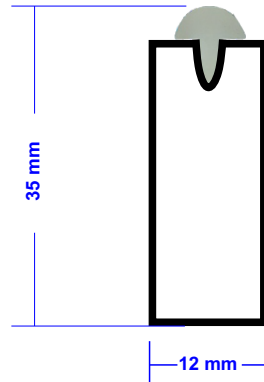

# TUBO ROUPEIRO RETANGULAR + COMPONENTES

## Tubo Roupeiro Retangular 4Mts

Prata Mate	878.400.421
Preto Mate	878.400.203