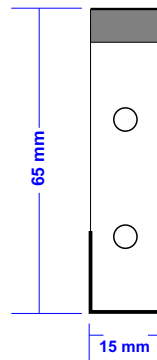

# TUBO ROUPEIRO RETANGULAR + COMPONENTES

## Tubo Roupeiro Retangular 4Mts

Prata Mate	878.400.421
Preto Mate	878.400.203

## Suporte 2 posições Retangular ( Dto + esq.)

Prata Mate	803.065.121
Preto Mate	803.065.103