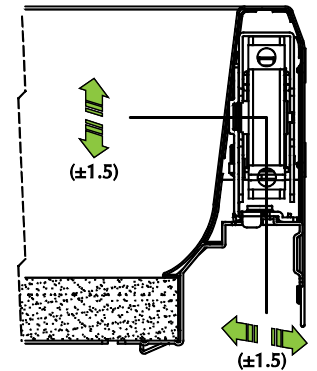

Gavetas *Ten*

MEDIDAS DE FUNDOS E TRASEIRAS

Medidas dos fundos

X = LARGURA DO FUNDO
K = MEDIDA INTERIOR DO MÓVEL
Z = PROFUNDIDADE DO FUNDO

Para gavetas de:	Z
250	245
270	270
350	345
400	395
450	445
500	495
550	545

Valores em mm

Medidas das traseiras

Medidas em mm

EXEMPLOS DE FUNDOS PARA GAVETAS DE 500mm DE PROFUNDIDADE E PARA MÓVEIS COM ILHARGAS DE 16 mm *

LARGURA DO MÓVEL (mm)	FUNDO PARA GAVETA /CAÇAROLEIRO	TRASEIRA (mm)	
		P/GAVETA	P/CAÇAROLEIRO 180mm
300	189 x 495	189 x 71	189 x 163
350	239 x 495	239 x 71	238 x 163
400	289 x 495	289 x 71	289 x 163
450	339 x 495	339 x 71	339 x 163
500	389 x 495	389 x 71	389 x 163
600	489 x 495	489 x 71	489 x 163
900	789 x 495	789 x 71	789 x 163

* Para ilhargas de 19mm, reduzir 6mm na 1ª medida