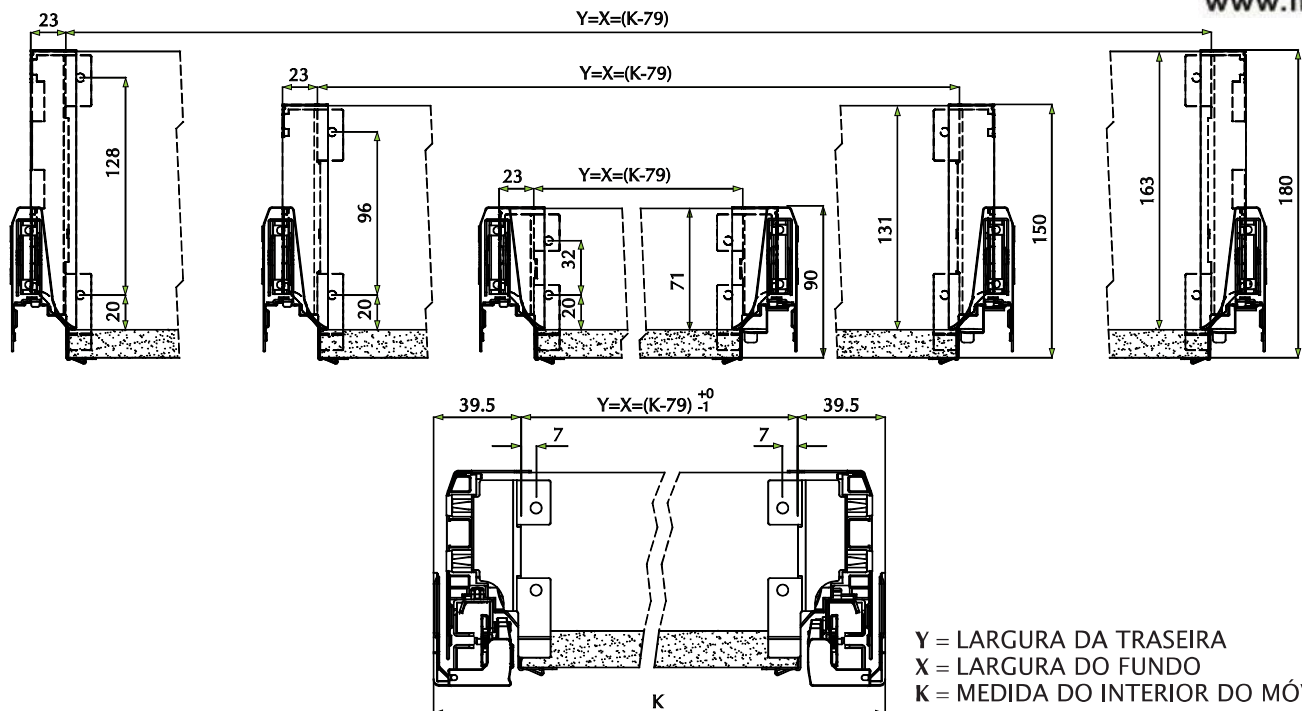

Gavetas *Ten*

MEDIDAS DE FUNDOS E TRASEIRAS

Medidas dos fundos

X = LARGURA DO FUNDO
K = MEDIDA INTERIOR DO MÓVEL
Z = PROFUNDIDADE DO FUNDO

Para gavetas de:	Z
250	245
270	270
350	345
400	395
450	445
500	495
550	545

Valores em mm

Medidas das traseiras

Medidas em mm

EXEMPLOS DE FUNDOS PARA GAVETAS DE 500mm DE PROFUNDIDADE E PARA MÓVEIS COM ILHARGAS DE 16 mm *

LARGURA DO MÓVEL (mm)	FUNDO PARA GAVETA /CAÇAROLEIRO	TRASEIRA (mm)	
		P/GAVETA	P/CAÇAROLEIRO 180mm
300	189 x 495	189 x 71	189 x 163
350	239 x 495	239 x 71	238 x 163
400	289 x 495	289 x 71	289 x 163
450	339 x 495	339 x 71	339 x 163
500	389 x 495	389 x 71	389 x 163
600	489 x 495	489 x 71	489 x 163
900	789 x 495	789 x 71	789 x 163

* Para ilhargas de 19mm, reduzir 6mm na 1ª medida