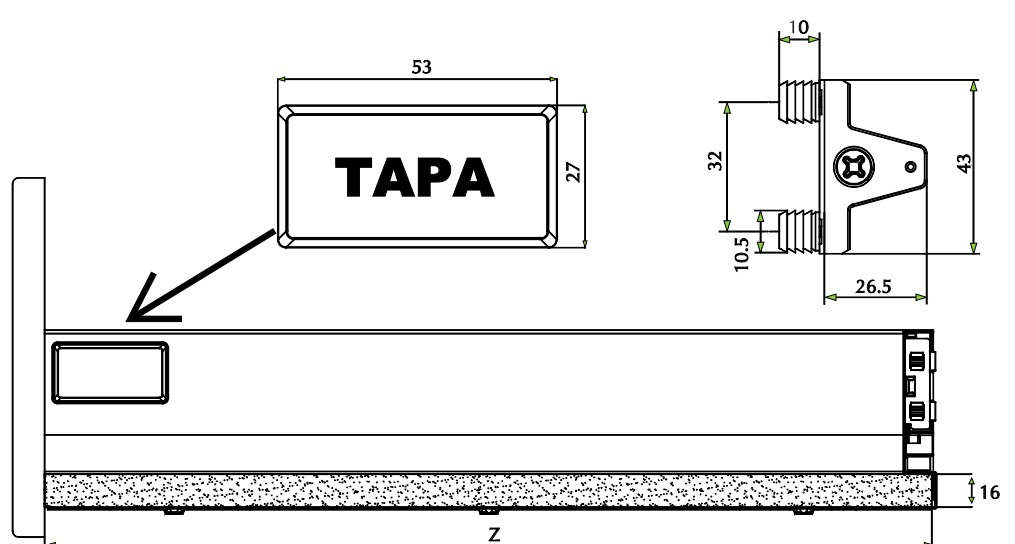

Gavetas *Ten*

MEDIDAS DE FUNDOS E TRASEIRAS

Medidas dos fundos

X = LARGURA DO FUNDO
K = MEDIDA INTERIOR DO MÓVEL
Z = PROFUNDIDADE DO FUNDO

Para gavetas de:	Z
250	245
270	270
350	345
400	395
450	445
500	495
550	545

Valores em mm

Medidas das traseiras

Medidas em mm

EXEMPLOS DE FUNDOS PARA GAVETAS DE 500mm DE PROFUNDIDADE E PARA MÓVEIS COM ILHARGAS DE 16 mm *

LARGURA DO MÓVEL (mm)	FUNDO PARA GAVETA /CAÇAROLEIRO	TRASEIRA (mm)	
		P/GAVETA	P/CAÇAROLEIRO 180mm
300	189 x 495	189 x 71	189 x 163
350	239 x 495	239 x 71	238 x 163
400	289 x 495	289 x 71	289 x 163
450	339 x 495	339 x 71	339 x 163
500	389 x 495	389 x 71	389 x 163
600	489 x 495	489 x 71	489 x 163
900	789 x 495	789 x 71	789 x 163

* Para ilhargas de 19mm, reduzir 6mm na 1ª medida