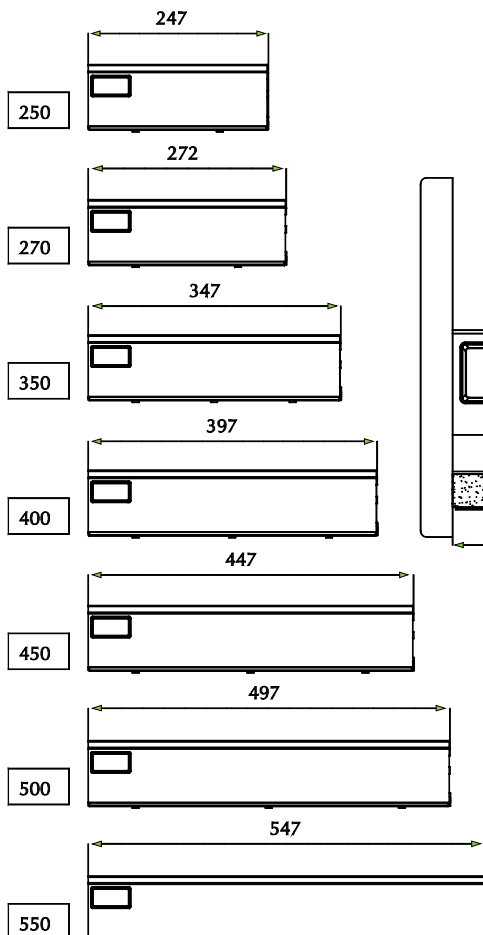

Gavetas *Ten*

MEDIDAS DE FUNDOS E TRASEIRAS

Medidas dos fundos

X = LARGURA DO FUNDO
K = MEDIDA INTERIOR DO MÓVEL
Z = PROFUNDIDADE DO FUNDO

Para gavetas de:	Z
250	245
270	270
350	345
400	395
450	445
500	495
550	545

Valores em mm

Medidas das traseiras

Medidas em mm

EXEMPLOS DE FUNDOS PARA GAVETAS DE 500mm DE PROFUNDIDADE E PARA MÓVEIS COM ILHARGAS DE 16 mm *

LARGURA DO MÓVEL (mm)	FUNDO PARA GAVETA /CAÇAROLEIRO	TRASEIRA (mm)	
		P/GAVETA	P/CAÇAROLEIRO 180mm
300	189 x 495	189 x 71	189 x 163
350	239 x 495	239 x 71	238 x 163
400	289 x 495	289 x 71	289 x 163
450	339 x 495	339 x 71	339 x 163
500	389 x 495	389 x 71	389 x 163
600	489 x 495	489 x 71	489 x 163
900	789 x 495	789 x 71	789 x 163

* Para ilhargas de 19mm, reduzir 6mm na 1ª medida