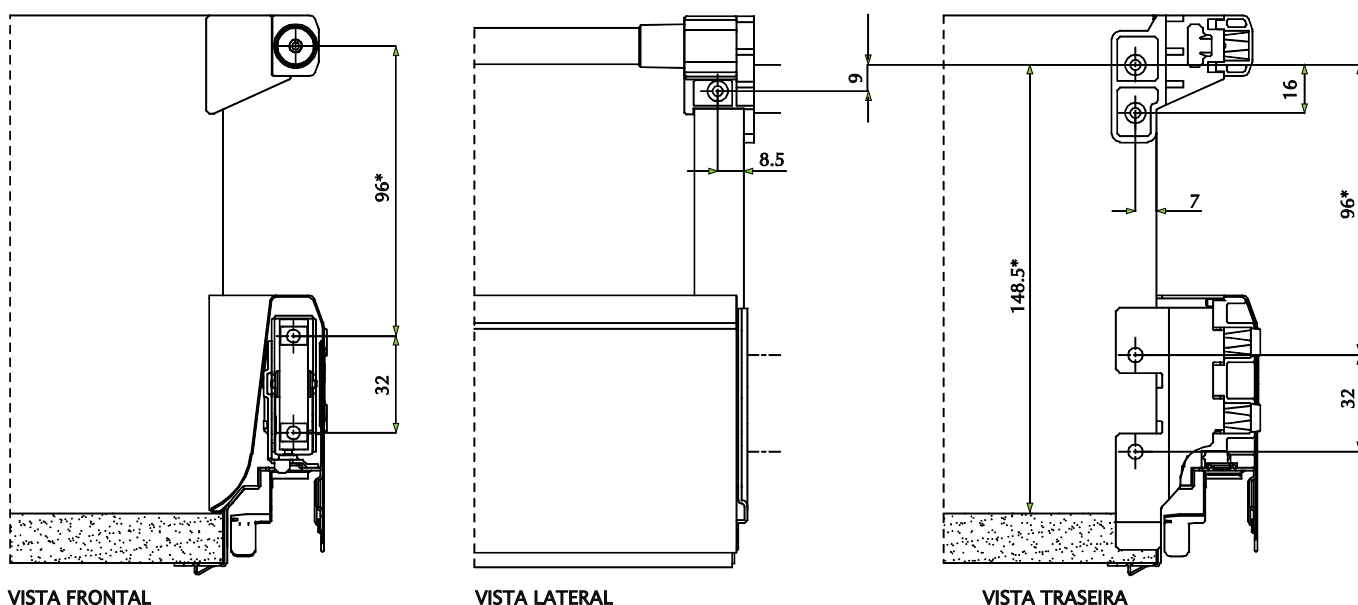

Gavetas *Ten*

MEDIDAS DE FUNDOS E TRASEIRAS

Medidas dos fundos

X = LARGURA DO FUNDO
K = MEDIDA INTERIOR DO MÓVEL
Z = PROFUNDIDADE DO FUNDO

Para gavetas de:	Z
250	245
270	270
350	345
400	395
450	445
500	495
550	545

Valores em mm

Medidas das traseiras

Medidas em mm

EXEMPLOS DE FUNDOS PARA GAVETAS DE 500mm DE PROFUNDIDADE E PARA MÓVEIS COM ILHARGAS DE 16 mm *

LARGURA DO MÓVEL (mm)	FUNDO PARA GAVETA /CAÇAROLEIRO	TRASEIRA (mm)	
		P/GAVETA	P/CAÇAROLEIRO 180mm
300	189 x 495	189 x 71	189 x 163
350	239 x 495	239 x 71	238 x 163
400	289 x 495	289 x 71	289 x 163
450	339 x 495	339 x 71	339 x 163
500	389 x 495	389 x 71	389 x 163
600	489 x 495	489 x 71	489 x 163
900	789 x 495	789 x 71	789 x 163

* Para ilhargas de 19mm, reduzir 6mm na 1ª medida