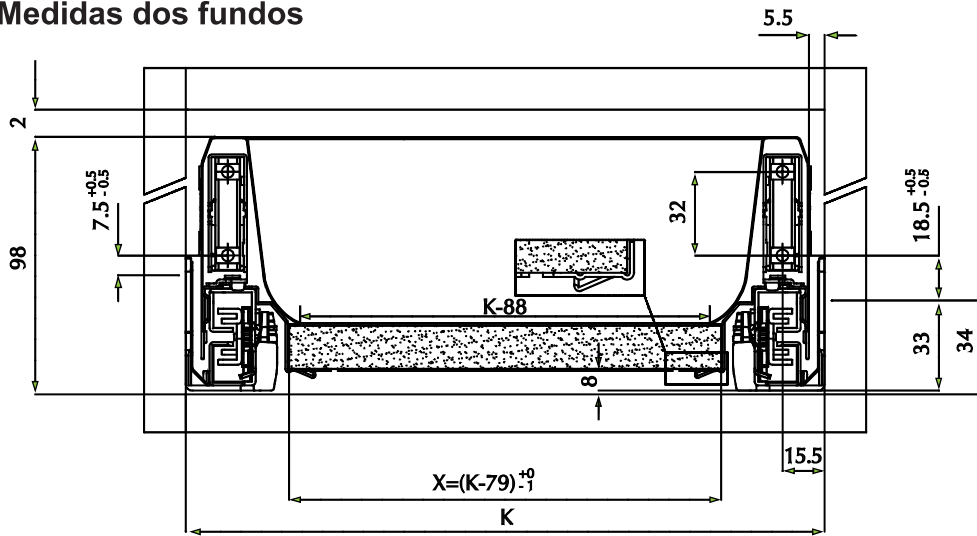

Gavetas *Ten*

MEDIDAS DE FUNDOS E TRASEIRAS

Medidas dos fundos

X = LARGURA DO FUNDO
K = MEDIDA INTERIOR DO MÓVEL
Z = PROFUNDIDADE DO FUNDO

Para gavetas de:	Z
250	245
270	270
350	345
400	395
450	445
500	495
550	545

Valores em mm

Medidas das traseiras

Medidas em mm

EXEMPLOS DE FUNDOS PARA GAVETAS DE 500mm DE PROFUNDIDADE E PARA MÓVEIS COM ILHARGAS DE 16 mm *

LARGURA DO MÓVEL (mm)	FUNDO PARA GAVETA /CAÇAROLEIRO	TRASEIRA (mm)	
		P/GAVETA	P/CAÇAROLEIRO 180mm
300	189 x 495	189 x 71	189 x 163
350	239 x 495	239 x 71	238 x 163
400	289 x 495	289 x 71	289 x 163
450	339 x 495	339 x 71	339 x 163
500	389 x 495	389 x 71	389 x 163
600	489 x 495	489 x 71	489 x 163
900	789 x 495	789 x 71	789 x 163

* Para ilhargas de 19mm, reduzir 6mm na 1ª medida