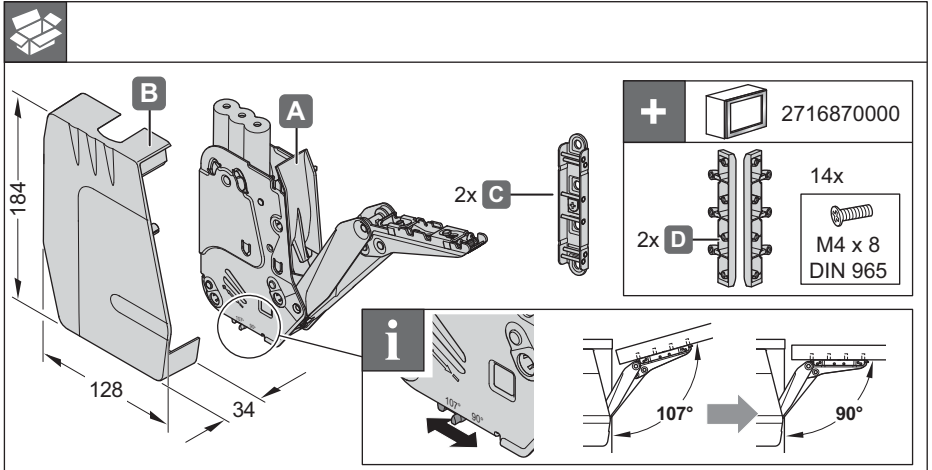

Free forte

<http://support.kesseboehmer.de/free2>

4025520000

i				
	mm			
 	400	D	4,7 - 9,6	2716647040
		E	5,9 - 12,4	2716657040
		F	8,9 - 18,6	2716667040
	450	G	11,8 - 23,3	2716677040
		D	4,1 - 8,4	2716647040
		E	5,2 - 10,9	2716657040
	500	F	7,8 - 16,3	2716667040
		G	10,4 - 20,5	2716677040
		D	3,7 - 7,5	2716647040
550	E	4,7 - 9,7	2716657040	
	F	7,0 - 14,6	2716667040	
	G	9,2 - 18,3	2716677040	
600	D	3,3 - 6,8	2716647040	
	E	4,2 - 8,8	2716657040	
	F	6,3 - 13,2	2716667040	
	G	8,3 - 16,5	2716677040	
	D	3,0 - 6,2	2716647040	
	E	3,8 - 8,0	2716657040	
	F	5,7 - 12,0	2716667040	
	G	7,6 - 15,0	2716677040	