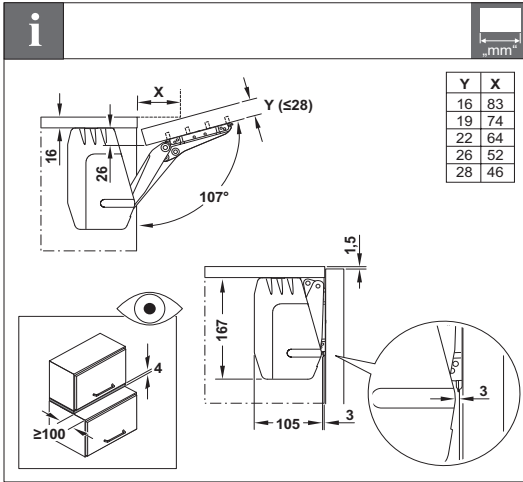

4025520000

12.0001.010.381.0000.00

HDE 24.08.2012