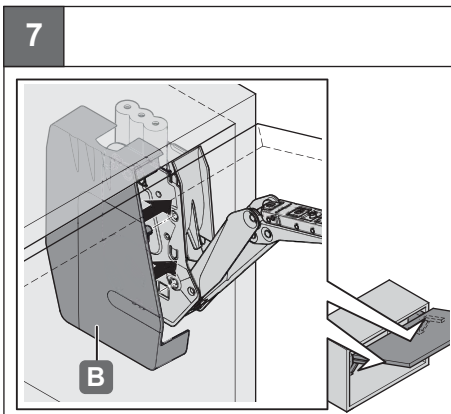

4025520000

12.0001.010.381.0000.00

HDE 24.08.2012