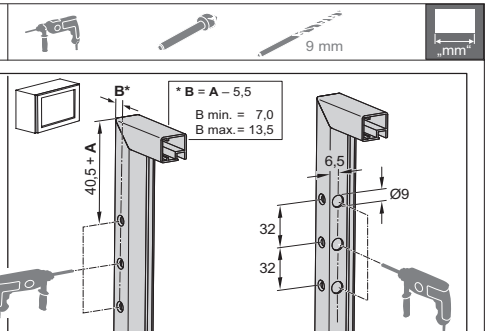

4025520000

12.0001.010.381.0000.00

HDE 24.08.2012