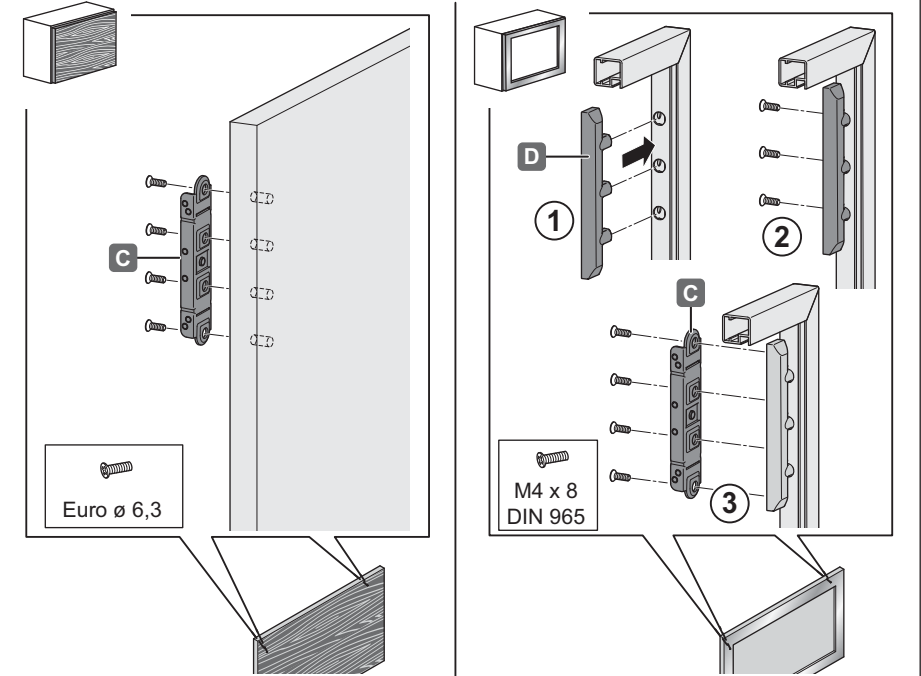

4025520000

4

PZ 2