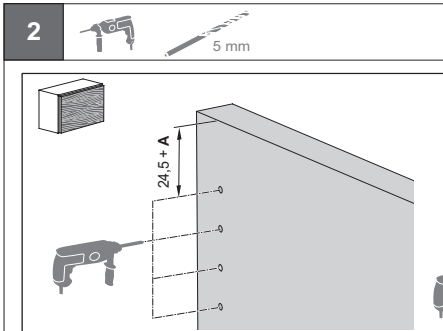

4025520000

12.0001.010.381.0000.00

HDE 24.08.2012