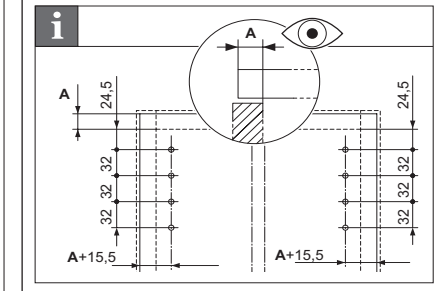

4025520000

12.0001.010.381.0000.00

HDE 24.08.2012