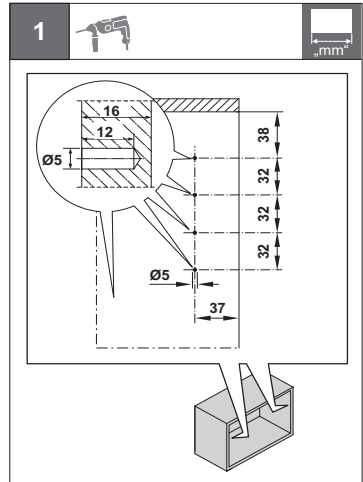

4025520000

12.0001.010.381.0000.00

HDE 24.08.2012