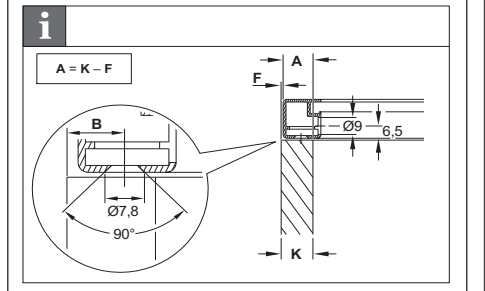

4025520000

12.0001.010.381.0000.00

HDE 24.08.2012