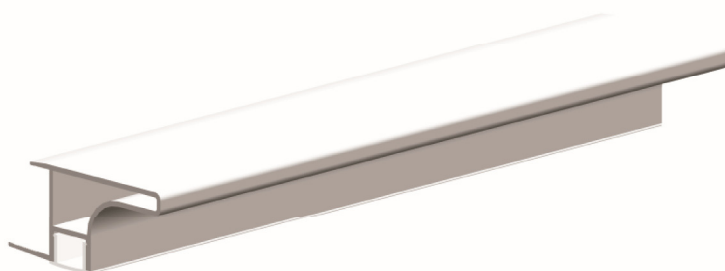

Gola Perfil R

iluminación encimeras
para casco de 16mm y 19mm

Cubierta PC incluida en perfil

Perfiles

Referencia	Descripción	Acabado	Medida	Embalaje	Precio
752.16.4000.06	Perfil 16mm	Lacado blanco	4m	10 und	25,00
752.16.4000.31	Perfil 16mm	Plata mate	4m	10 und	25,00
752.16.4000.63	Perfil 16mm	Gris oscuro	4m	10 und	25,00