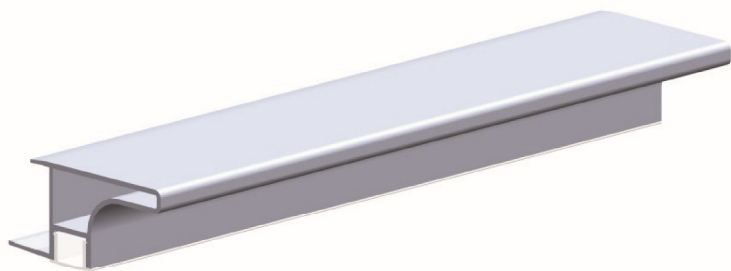

Gola Perfil R

iluminación encimeras
para casco de 16mm y 19mm

Cubierta PC incluida en perfil

Perfiles

Referencia	Descripción	Acabado	Medida	Embalaje	Precio
752.16.4000.06	Perfil 16mm	Lacado blanco	4m	10 und	25,00
752.16.4000.31	Perfil 16mm	Plata mate	4m	10 und	25,00
752.16.4000.63	Perfil 16mm	Gris oscuro	4m	10 und	25,00