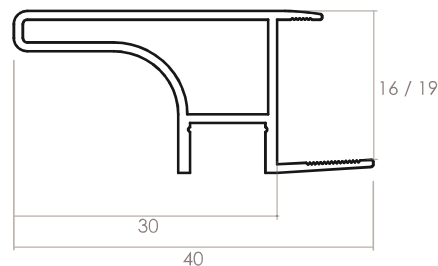

Gola Perfil R

iluminación encimeras
para casco de 16mm y 19mm

Cubierta PC incluida en perfil

Perfiles

Referencia	Descripción	Acabado	Medida	Embalaje	Precio
752.16.4000.06	Perfil 16mm	Lacado blanco	4m	10 und	25,00
752.16.4000.31	Perfil 16mm	Plata mate	4m	10 und	25,00
752.16.4000.63	Perfil 16mm	Gris oscuro	4m	10 und	25,00