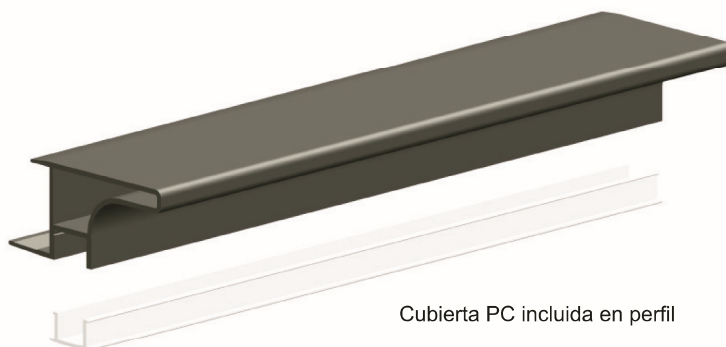

Gola Perfil R

iluminación encimeras
para casco de 16mm y 19mm

Cubierta PC incluida en perfil

Perfiles

Referencia	Descripción	Acabado	Medida	Embalaje	Precio
752.16.4000.06	Perfil 16mm	Lacado blanco	4m	10 und	25,00
752.16.4000.31	Perfil 16mm	Plata mate	4m	10 und	25,00
752.16.4000.63	Perfil 16mm	Gris oscuro	4m	10 und	25,00