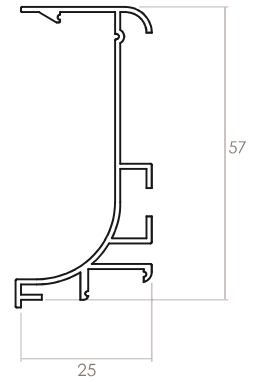

●

INTERFER

SISTEMA DE ILUMINACIÓN **GOLA Bi-LED**

Gola bi-led

iluminación gola y cajones

Perfiles

Referencia	Acabado	Medida	Embalaje	Precio
757.4000.06	Lacado blanco	4m	10 und	18,00
757.4000.08	Negro	4m	10 und	24,00
757.4000.31	Plata mate	4m	10 und	18,00
757.4000.63	Gris oscuro	4m	10 und	18,00

Accesorios

tapas y rincones

Referencia	Descripción	Acabado	Embalaje	Precio
757.06t	Tapa izq+der	Lacado blanco	6 und	3,60
757.06r	Rincón	Lacado blanco	6 und	5,00
757.06e	Esquina	Lacado blanco	6 und	5,00
757.08t	Tapa izq+der	Negro	6 und	3,60
757.08r	Rincón	Negro	6 und	5,00
757.08e	Esquina	Negro	6 und	5,00
757.31t	Tapa izq+der	Plata mate	6 und	3,60
757.31r	Rincón	Plata mate	6 und	5,00
757.31e	Esquina	Plata mate	6 und	5,00
757.63t	Tapa izq+der	Gris oscuro	6 und	3,60
757.63r	Rincón	Gris oscuro	6 und	5,00
757.63e	Esquina	Gris oscuro	6 und	5,00
758.29	Escuadra sujección		25 und	0,70