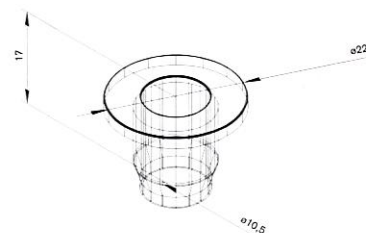

REF.	DESCRIPCIÓN												
0073	COMPÁS ZAPATERO 3 BALDAS	50	PS	BL-MA	6	-	X	-	-	-	11	-	2
0187A	CASQUILLO LISO	3.000	PS	BL-MA	10	-	-	X	-	X	30	13	-
0187B	CASQUILLO ESTRIADO	3.000	PS	BL-MA	10	-	-	X	-	X	22	17	-
0050	TOPE CILÍNDRICO	3.000	PS	BL-MA	10	X	-	-	-	X	11	19,5	-
0186	TORNILLO EURO 14/13	3.000	UNI	NO COL.	10	-	X	-	-	-	9	14	-
0148	TOPE ZAPATERO C/PITÓN	2.000	PS	BL-MA	10	X	-	X	-	X	8	27	-