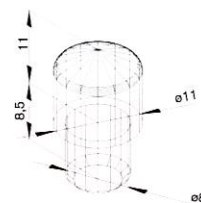

REF.	DESCRIPCIÓN												
0073	COMPÁS ZAPATERO 3 BALDAS	50	PS	BL-MA	6	-	X	-	-	-	11	-	2
0187A	CASQUILLO LISO	3.000	PS	BL-MA	10	-	-	X	-	X	30	13	-
0187B	CASQUILLO ESTRIADO	3.000	PS	BL-MA	10	-	-	X	-	X	22	17	-
0050	TOPE CILÍNDRICO	3.000	PS	BL-MA	10	X	-	-	-	X	11	19,5	-
0186	TORNILLO EURO 14/13	3.000	UNI	NO COL.	10	-	X	-	-	-	9	14	-
0148	TOPE ZAPATERO C/PITÓN	2.000	PS	BL-MA	10	X	-	X	-	X	8	27	-