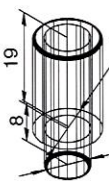

# ZAPATERO DE 3 BALDAS MOD. CASQUILLOS

REF.	DESCRIPCIÓN												
0073	COMPÁS ZAPATERO 3 BALDAS	50	PS	BL-MA	6	-	X	-	-	-	11	-	2
0187A	CASQUILLO LISO	3.000	PS	BL-MA	10	-	-	X	-	X	30	13	-
0187B	CASQUILLO ESTRIADO	3.000	PS	BL-MA	10	-	-	X	-	X	22	17	-
0050	TOPE CILÍNDRICO	3.000	PS	BL-MA	10	X	-	-	-	X	11	19,5	-
0186	TORNILLO EURO 14/13	3.000	UNI	NO COL.	10	-	X	-	-	-	9	14	-
0148	TOPE ZAPATERO C/PITÓN	2.000	PS	BL-MA	10	X	-	X	-	X	8	27	-