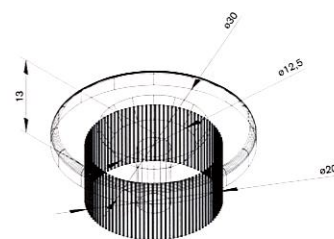

REF.	DESCRIPCIÓN												
0073	COMPÁS ZAPATERO 3 BALDAS	50	PS	BL-MA	6	-	X	-	-	-	11	-	2
0187A	CASQUILLO LISO	3.000	PS	BL-MA	10	-	-	X	-	X	30	13	-
0187B	CASQUILLO ESTRIADO	3.000	PS	BL-MA	10	-	-	X	-	X	22	17	-
0050	TOPE CILÍNDRICO	3.000	PS	BL-MA	10	X	-	-	-	X	11	19,5	-
0186	TORNILLO EURO 14/13	3.000	UNI	NO COL.	10	-	X	-	-	-	9	14	-
0148	TOPE ZAPATERO C/PITÓN	2.000	PS	BL-MA	10	X	-	X	-	X	8	27	-