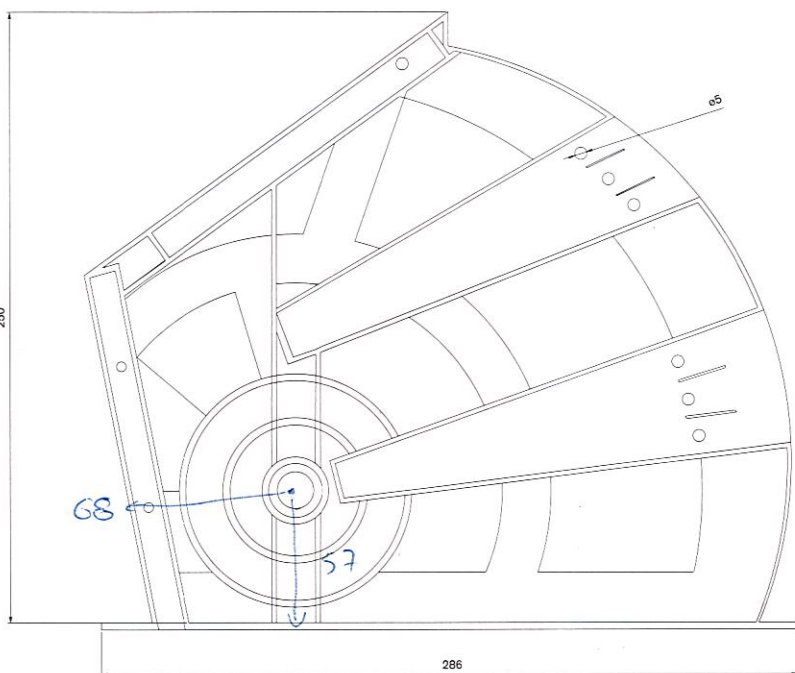

# ZAPATERO DE 3 BALDAS MOD. CASQUILLOS

REF.	DESCRIPCIÓN												
0073	COMPÁS ZAPATERO 3 BALDAS	50	PS	BL-MA	6	-	X	-	-	-	11	-	2
0187A	CASQUILLO LISO	3.000	PS	BL-MA	10	-	-	X	-	X	30	13	-
0187B	CASQUILLO ESTRIADO	3.000	PS	BL-MA	10	-	-	X	-	X	22	17	-
0050	TOPE CILÍNDRICO	3.000	PS	BL-MA	10	X	-	-	-	X	11	19,5	-
0186	TORNILLO EURO 14/13	3.000	UNI	NO COL.	10	-	X	-	-	-	9	14	-
0148	TOPE ZAPATERO C/PITÓN	2.000	PS	BL-MA	10	X	-	X	-	X	8	27	-