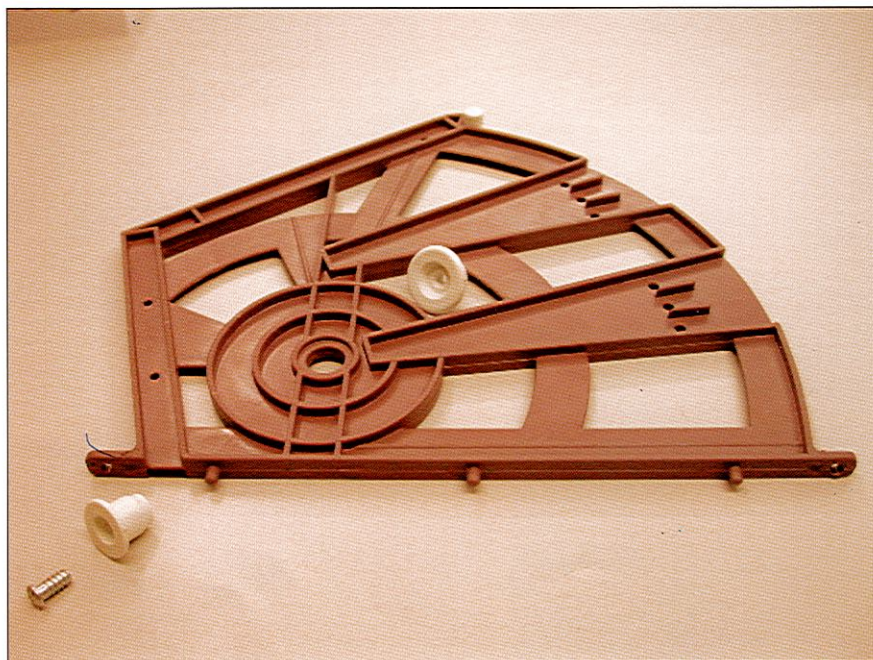

# ZAPATERO DE 3 BALDAS MOD. CASQUILLOS

REF.	DESCRIPCIÓN												
0073	COMPÁS ZAPATERO 3 BALDAS	50	PS	BL-MA	6	-	X	-	-	-	11	-	2
0187A	CASQUILLO LISO	3.000	PS	BL-MA	10	-	-	X	-	X	30	13	-
0187B	CASQUILLO ESTRIADO	3.000	PS	BL-MA	10	-	-	X	-	X	22	17	-
0050	TOPE CILÍNDRICO	3.000	PS	BL-MA	10	X	-	-	-	X	11	19,5	-
0186	TORNILLO EURO 14/13	3.000	UNI	NO COL.	10	-	X	-	-	-	9	14	-
0148	TOPE ZAPATERO C/PITÓN	2.000	PS	BL-MA	10	X	-	X	-	X	8	27	-