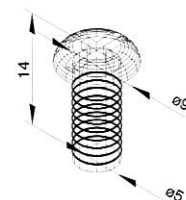

REF.	DESCRIPCIÓN												
0073	COMPÁS ZAPATERO 3 BALDAS	50	PS	BL-MA	6	-	X	-	-	-	11	-	2
0187A	CASQUILLO LISO	3.000	PS	BL-MA	10	-	-	X	-	X	30	13	-
0187B	CASQUILLO ESTRIADO	3.000	PS	BL-MA	10	-	-	X	-	X	22	17	-
0050	TOPE CILÍNDRICO	3.000	PS	BL-MA	10	X	-	-	-	X	11	19,5	-
0186	TORNILLO EURO 14/13	3.000	UNI	NO COL.	10	-	X	-	-	-	9	14	-
0148	TOPE ZAPATERO C/PITÓN	2.000	PS	BL-MA	10	X	-	X	-	X	8	27	-