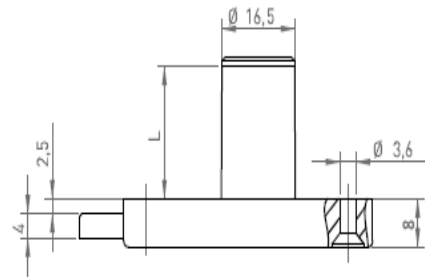

## FECHADURA REGULÁVEL OJ965 231965021

L=22

E=30

Transformável para posição esquerda  
e gaveta  
Entradas de 15 - 20 - 25 - 30 - 35 - 40