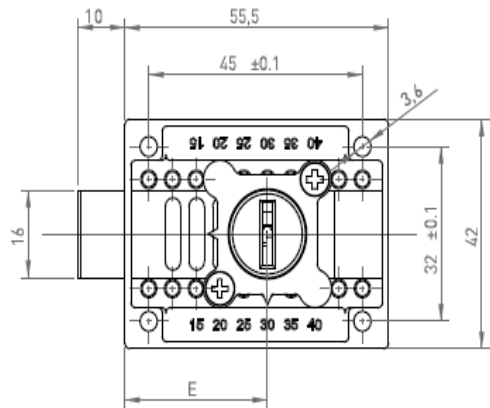

## FECHADURA REGULÁVEL OJ965 231965021

L=22

E=30

Transformável para posição esquerda  
e gaveta  
Entradas de 15 - 20 - 25 - 30 - 35 - 40