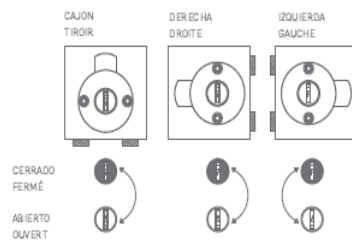

## FECHADURA REGULÁVEL OJ965 231965021

L=22

E=30

Transformável para posição esquerda  
e gaveta  
Entradas de 15 - 20 - 25 - 30 - 35 - 40