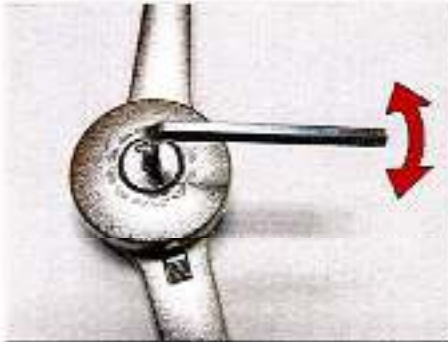

Compasso para portas Elevatórias ou Abatíveis

CÓDIGO	CÓDIGO DE BARRAS
338.000.021	560 3943 20143 2

Rodar para ajustar ao peso / medida da porta

Empurrar o botão para permitir que os braços girem no sentido das setas e alterar de porta elevatória para abatível

Trocar as peças A e B para alterar de aplicação à direita para esquerda