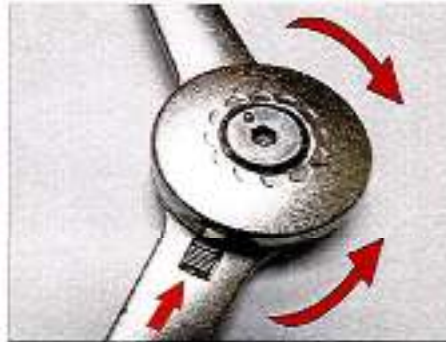

Compasso para portas Elevatórias ou Abatíveis

CÓDIGO	CÓDIGO DE BARRAS
338.000.021	560 3943 20143 2

Rodar para ajustar ao peso / medida da porta

Empurrar o botão para permitir que os braços girem no sentido das setas e alterar de porta elevatória para abatível

Trocar as peças A e B para alterar de aplicação à direita para esquerda