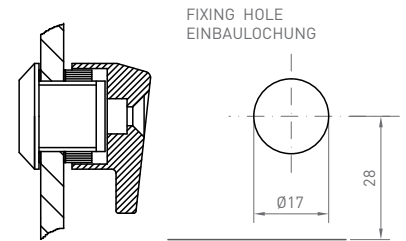

15

GLASS DOOR LOCKS GLASTÜRSCHLÖSSER

2914

GLASS DOOR LOCK GLASTÜRSCHLOSS

CODE NO
ARTIKEL NR
Y914.001XX

LOCK VERSION
SCHLOSSTYP
Y > 2, 3

FINISH
AUSFÜHRUNG
XX > NI, AL, CN

BLACK PLASTIC STOP
ANSCHLAG KUNSTOFF SCHWARZ
CODE NO_ ARTIKEL NR
0914.010PN