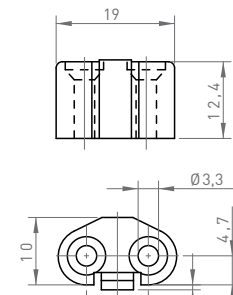

15

GLASS DOOR LOCKS GLASTÜRSCHLÖSSER

2914

GLASS DOOR LOCK GLASTÜRSCHLOSS

CODE NO
ARTIKEL NR
Y914.001XX

LOCK VERSION
SCHLOSSTYP
Y > 2, 3

FINISH
AUSFÜHRUNG
XX > NI, AL, CN

BLACK PLASTIC STOP
ANSCHLAG KUNSTOFF SCHWARZ
CODE NO_ ARTIKEL NR
0914.010PN