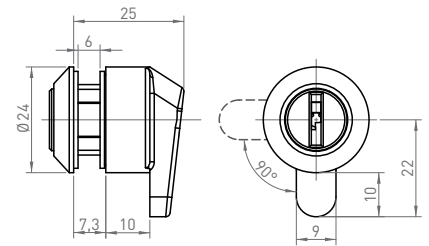

15

GLASS DOOR LOCKS GLASTÜRSCHLÖSSER

2914

GLASS DOOR LOCK GLASTÜRSCHLOSS

CODE NO
ARTIKEL NR
Y914.001XX

LOCK VERSION
SCHLOSSTYP
Y > 2, 3

FINISH
AUSFÜHRUNG
XX > NI, AL, CN

BLACK PLASTIC STOP
ANSCHLAG KUNSTOFF SCHWARZ
CODE NO_ ARTIKEL NR
0914.010PN

MOUNTING EXAMPLE EINBAUBEISPIEL