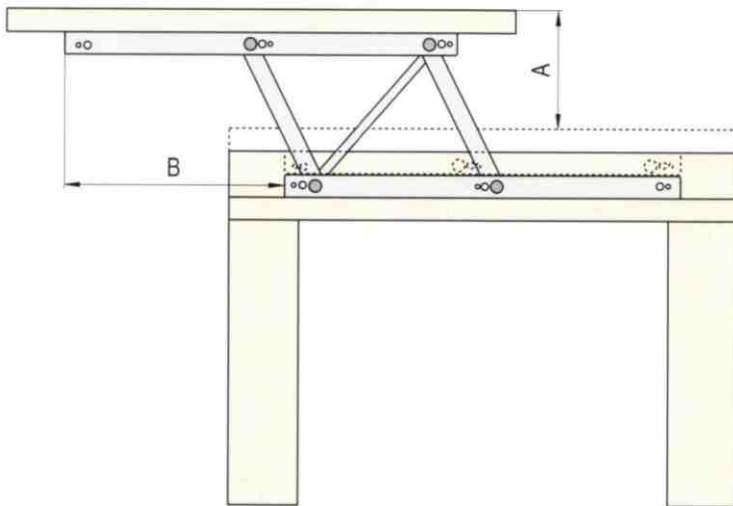

# Ferragem elevatória para tampo de mesa

Cód. INTERFER 601.380.203

Altura de elevação do tampo 135 mm.

Cód. INTERFER 601.456.003

Altura de elevação do tampo 140 mm.

	A	B	C
Ferragem 460	140	255	460
Ferragem 380	135	210	380