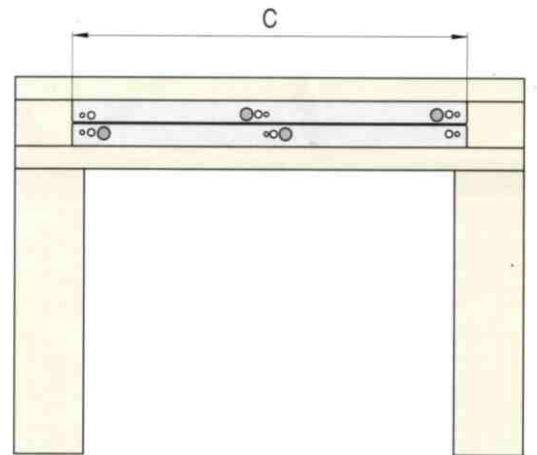

# Ferragem elevatória para tampo de mesa

Cód. INTERFER 601.380.203

Altura de elevação do tampo 135 mm.

Cód. INTERFER 601.456.003

Altura de elevação do tampo 140 mm.

	A	B	C
Ferragem 460	140	255	460
Ferragem 380	135	210	380