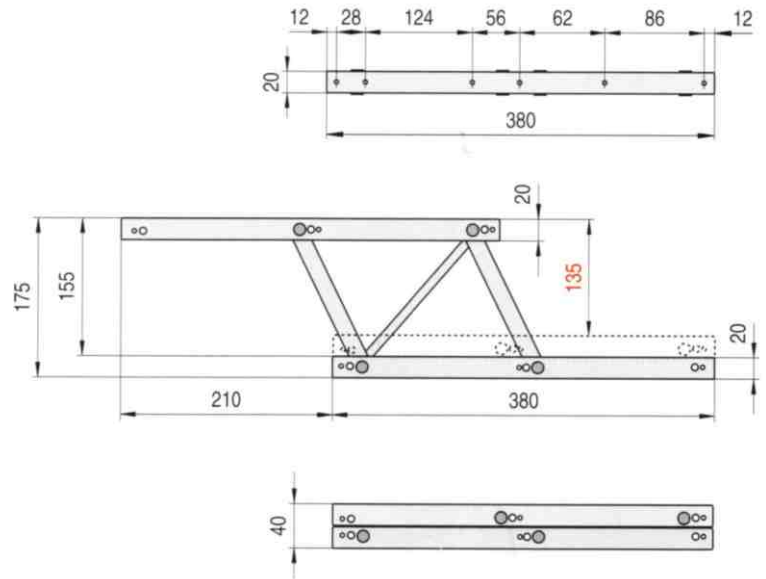

# Ferragem elevatória para tampo de mesa

Cód. INTERFER 601.380.203

Altura de elevação do tampo 135 mm.

Cód. INTERFER 601.456.003

Altura de elevação do tampo 140 mm.

	A	B	C
Ferragem 460	140	255	460
Ferragem 380	135	210	380