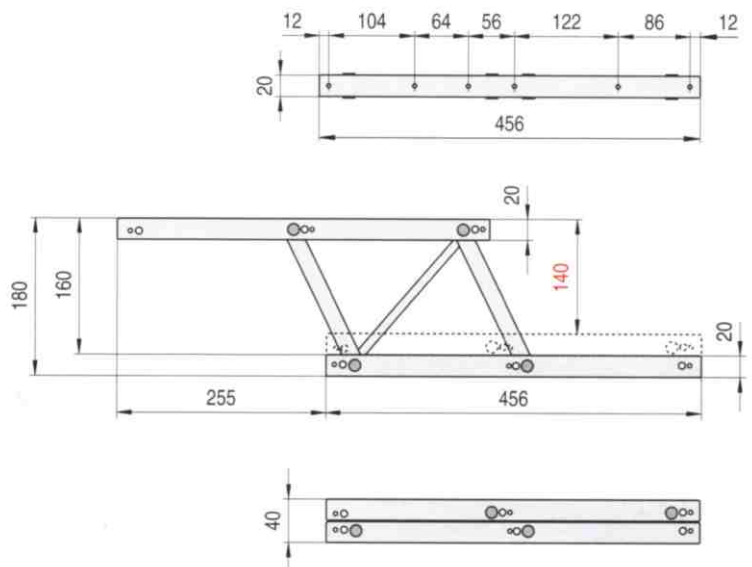

# Ferragem elevatória para tampo de mesa

Cód. INTERFER 601.380.203

Altura de elevação do tampo 135 mm.

Cód. INTERFER 601.456.003

Altura de elevação do tampo 140 mm.

	A	B	C
Ferragem 460	140	255	460
Ferragem 380	135	210	380