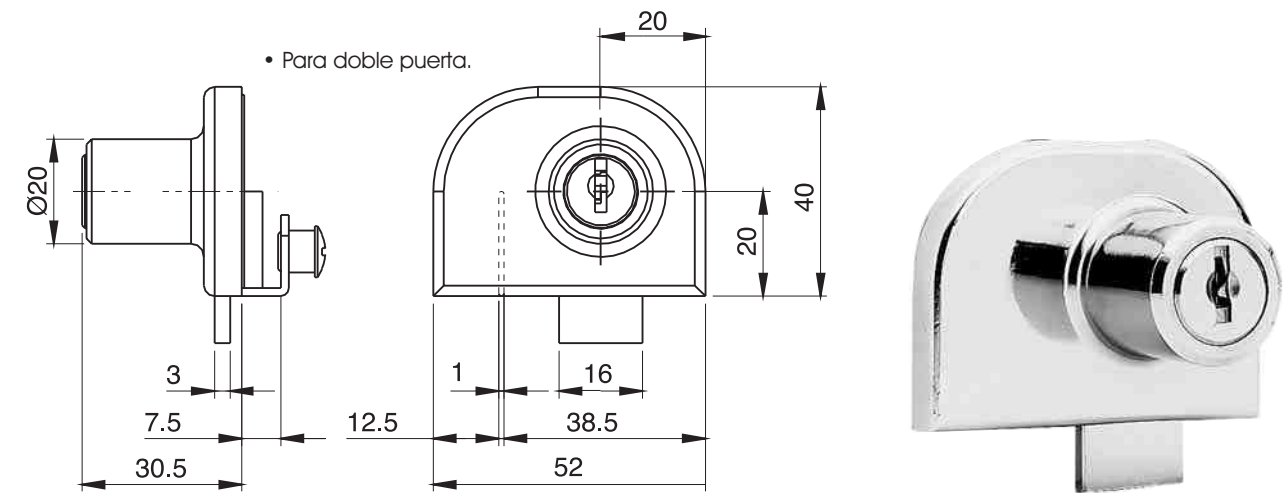

CIERRE EN EL CENTRO
PARA DOBLE PUERTA

MEDIDAS
MINIMAS

CIERRE EN LA PARTE BAJA
PARA DOBLE PUERTA

CIERRE EN LA PARTE ALTA
PARA UNA PUERTA

CIERRE EN LA PARTE BAJA
PARA UNA PUERTA

• Grampón liso 0917.009