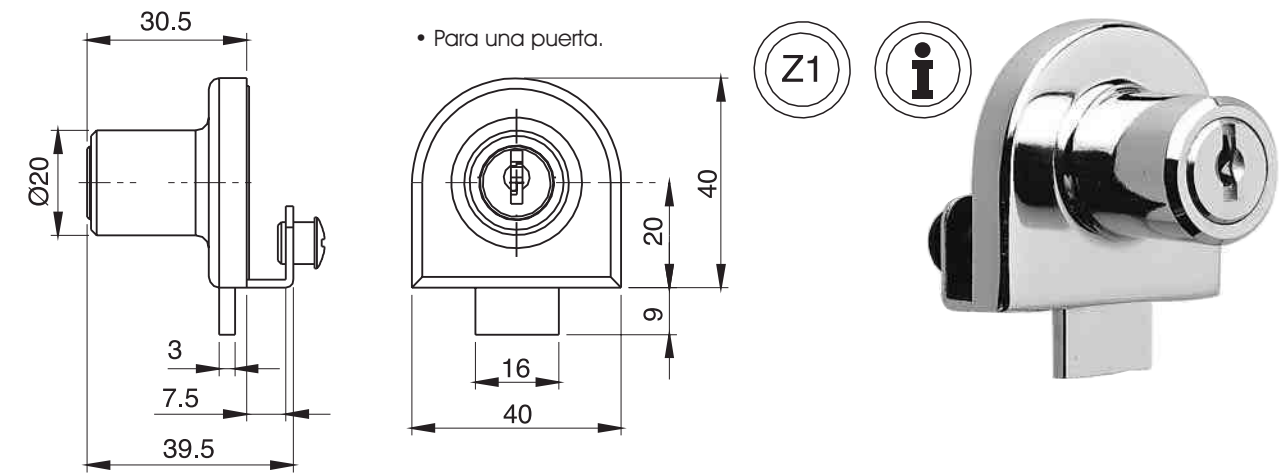

CIERRE EN EL CENTRO
PARA DOBLE PUERTA

MEDIDAS
MINIMAS

CIERRE EN LA PARTE BAJA
PARA DOBLE PUERTA

CIERRE EN LA PARTE ALTA
PARA UNA PUERTA

CIERRE EN LA PARTE BAJA
PARA UNA PUERTA

• Grampón liso 0917.009