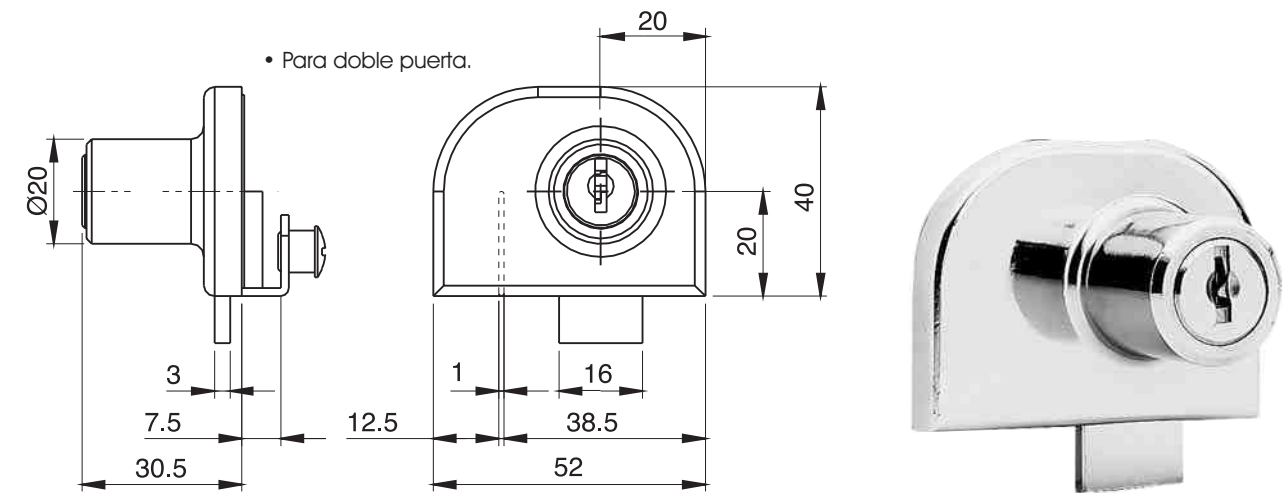

CIERRE EN EL CENTRO
PARA DOBLE PUERTA

MEDIDAS
MINIMAS

CIERRE EN LA PARTE BAJA
PARA DOBLE PUERTA

CIERRE EN LA PARTE ALTA
PARA UNA PUERTA

CIERRE EN LA PARTE BAJA
PARA UNA PUERTA

• Grampón liso 0917.009