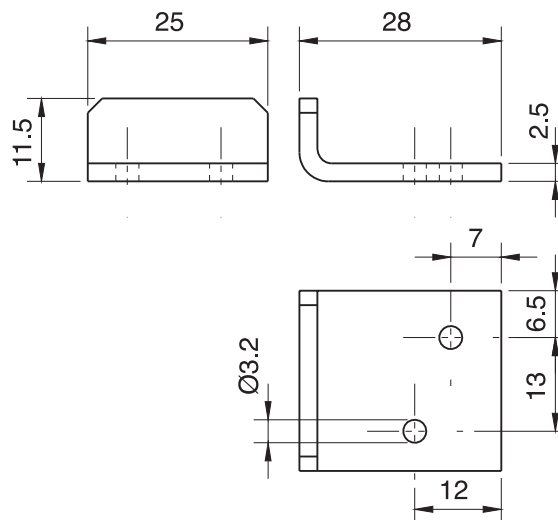

Accesori

- Bombillo de latón.
Caja de acero.

Escuadra metal 0963x00tNI