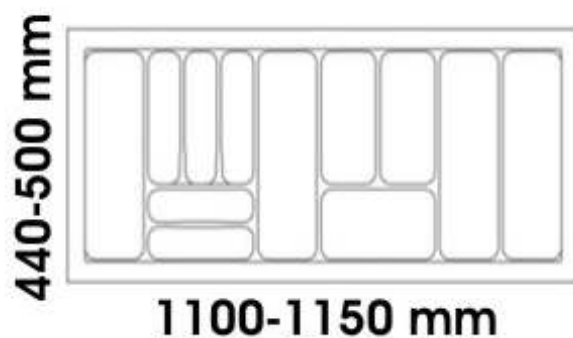

PRATA - 502.800.663

440-500 mm

700-750 mm

PARA MÓVEL DE 900

BRANCO - 502.900.602

PRATA - 502.900.763

440-500 mm

800-850 mm

Porta-talheres de Plástico

PARA MÓVEL DE 1000

BRANCO - N/DISPONIVEL

PRATA - 502.100.963

PARA MÓVEL DE 1200

BRANCO - N/DISPONIVEL

PRATA - 502.120.863