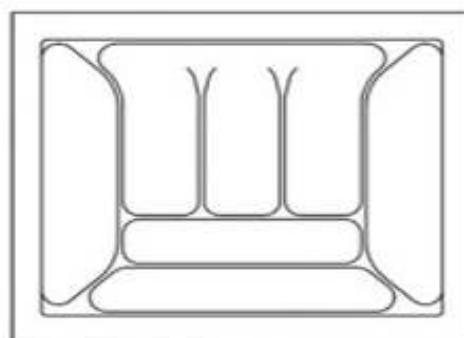

PRATA - 502.500.463

400-450 mm

440-500 mm

PARA MÓVEL DE 600

BRANCO - 502.600.502

PRATA - 502.600.663

440-500 mm

500-550 mm

Porta-talheres de Plástico

PARA MÓVEL DE 700

BRANCO - N/DISPONIVEL

PRATA - 502.700.563

440-500 mm

600-650 mm

PARA MÓVEL DE 800

BRANCO - N/DISPONIVEL