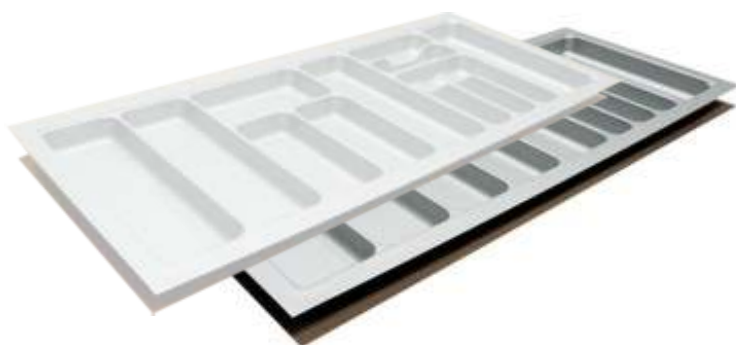

Porta-talheres de Plástico

PARA MÓVEL DE 1000

BRANCO - N/DISPONIVEL

PRATA - 502.100.963

PARA MÓVEL DE 1200

BRANCO - N/DISPONIVEL

PRATA - 502.120.863