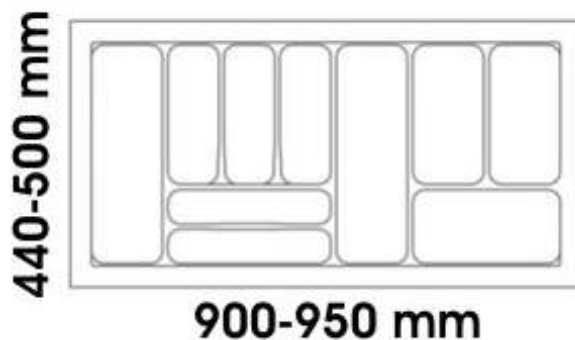

Porta-talheres de Plástico

PARA MÓVEL DE 1000