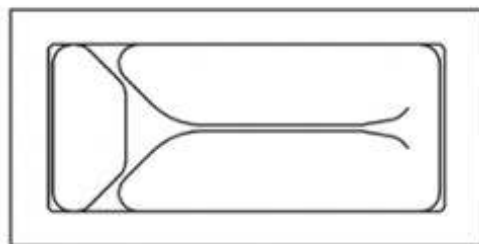

Porta-talheres de Plástico

PARA MÓVEL DE 300

BRANCO - 502.300.002

PRATA - 502.300.063

200-250 mm

440-500 mm

PARA MÓVEL DE 350

BRANCO - 502.350.102

PRATA - 502.350.163

250-300 mm

440-500 mm

PARA MÓVEL DE 400

BRANCO - 502.400.202

PRATA - 502.400.263

300-350 mm

440-500 mm

PRATA - 502.800.663

440-500 mm

700-750 mm

PARA MÓVEL DE 900

BRANCO - 502.900.602

PRATA - 502.900.763

440-500 mm

800-850 mm