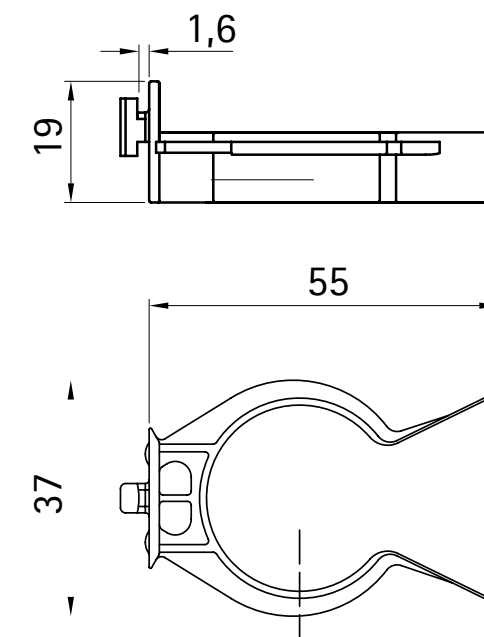

# Pé nivelador preto VLPT

Code	pcs	kg
602.083.103	400	10

Referência	pcs	kg
602.000.903	100	0,498

Referência	mm	pcs	kg
602.100.703	100	400	16
602.120.503	120	400	17
602.150.303	150	200	10