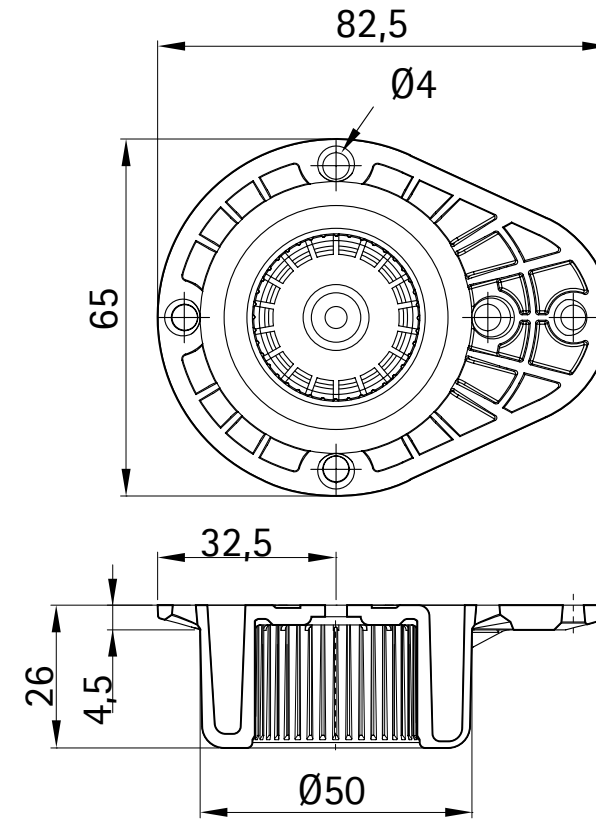

# Pé nivelador preto VLPT

Code	pcs	kg
602.083.103	400	10

Referência	pcs	kg
602.000.903	100	0,498

Referência	mm	pcs	kg
602.100.703	100	400	16
602.120.503	120	400	17
602.150.303	150	200	10