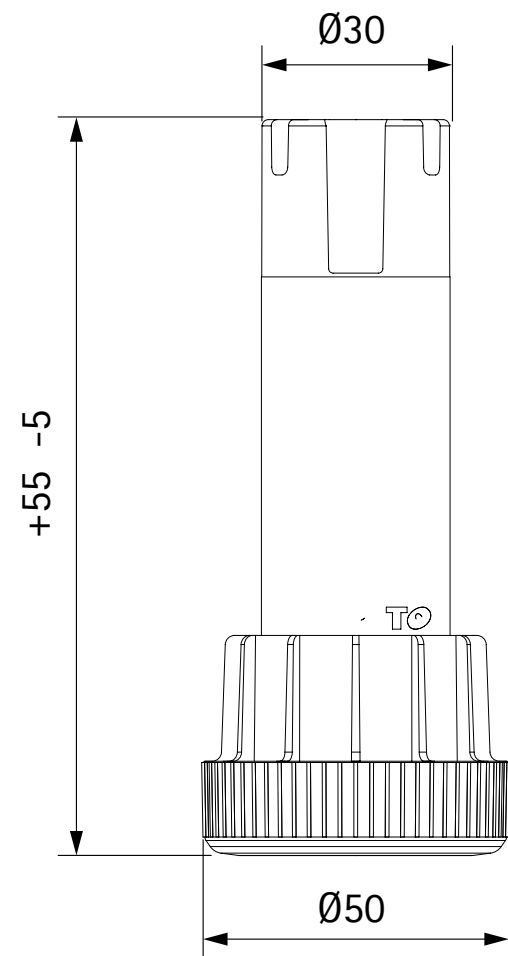

# Pé nivelador preto VLPT

Code	pcs	kg
602.083.103	400	10

Referência	pcs	kg
602.000.903	100	0,498

Referência	mm	pcs	kg
602.100.703	100	400	16
602.120.503	120	400	17
602.150.303	150	200	10