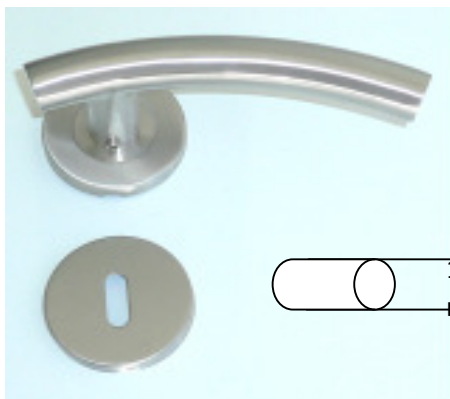

Código	Descrição
108002314	PUX INOX FAVORIT 16MM C/ENT. N

Código de Barras
5603943203948

Código	Descrição
108000214	PUX.P/INT FAVORIT INOX ENT.NOR

Código de Barras
5603943048921

Código	Descrição
108002714	PUX.P/INT FAVORIT INOX ET.YALE

Código de Barras
5603943189181

Código	Descrição
108000814	PUX.P/INT RECTO INOX ENT.NORMA

Código de Barras
5603943048983

Puxadores Porta interior

Codigo	Descrição
108000714	PUX.P/INT.ARCO INOX ENT.NORMAL

Codigo de Barras
5603943048976