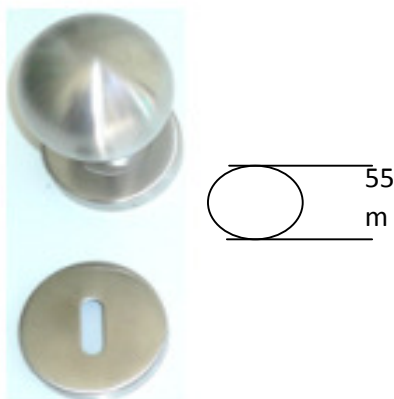

Codigo	Descrição
108000414	PUX.P/INT CURVO INOX ENT.NORMA

Codigo de Barras
5603943048945

Codigo	Descrição
108000514	PUX.P/INT.ONDA INOX ENT.NORMAL

Codigo de Barras
5603943048952

Codigo	Descrição
108401014	PUX P/INT INOX SS 4010

Codigo de Barras
5603943286835

Puxadores Porta interior

Codigo	Descrição
10800014	PUX.P/INT COSLAN INOX ENT.NORM

Codigo de Barras
5603943048907

Codigo	Descrição
108002514	PUX.P/INT COSLAN INOX ENT YALE

Codigo de Barras
5603943189167

Codigo	Descrição
108055014	PUX P/INT BOLA INOX 55 MM

Codigo de Barras
5603943221140

Puxador Porta Patim

Codigo	Descrição
108070014	PUX.P/PATIM INOX BOLA 70MM

Codigo de Barras
5603943214340