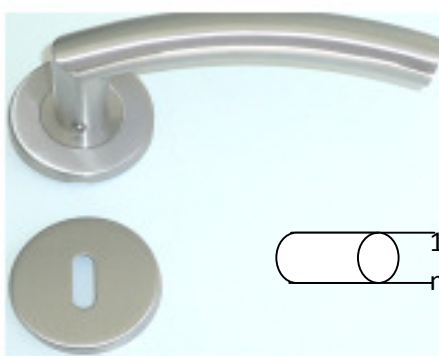

Código de Barras
5603943189181

Código	Descrição
108000814	PUX.P/INT RECTO INOX ENT.NORMA

Código de Barras
5603943048983

Puxadores Porta interior

Codigo	Descrição
108000714	PUX.P/INT.ARCO INOX ENT.NORMAL

Codigo de Barras
5603943048976