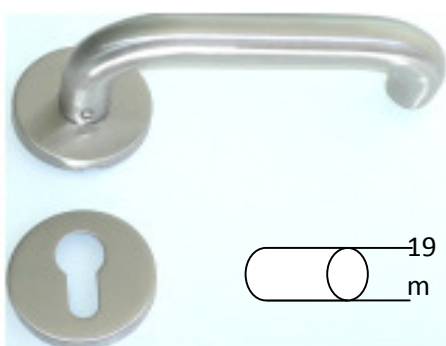

Codigo	Descrição
108000414	PUX.P/INT CURVO INOX ENT.NORMA

Codigo de Barras
5603943048945

Codigo	Descrição
108000514	PUX.P/INT.ONDA INOX ENT.NORMAL

Codigo de Barras
5603943048952

Codigo	Descrição
108401014	PUX P/INT INOX SS 4010

Codigo de Barras
5603943286835

Puxadores Porta interior

Codigo	Descrição
10800014	PUX.P/INT COSLAN INOX ENT.NORM

Codigo de Barras
5603943048907

Codigo	Descrição
108002514	PUX.P/INT COSLAN INOX ENT YALE

Codigo de Barras
5603943189167