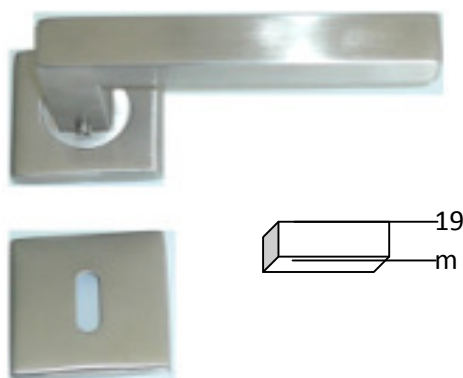

Código de Barras
5603943212872

Código	Descrição
108003814	PUX.MONA T/Y E/RECT.16MM INOX

Código de Barras
5603943229429

Puxadores Porta interior

Código	Descrição
108002814	PUX.INOX MONA 16MM C/ENT.NORM

Código de Barras
5603943204211

Código	Descrição
108000114	PUX.P/INT MONA INOX ENT.NORMAL

Código de Barras
5603943048914

Código	Descrição
108002614	PUX.P/INT MONA INOX ENT. YALE

Código de Barras
5603943189174

Puxadores Porta interior

Código	Descrição
108016014	PUX P/INT INOX QUAD.16X16 E/N

Código de Barras
5603943272722

Código	Descrição
108019214	PUX P/INT INOX QUAD. 19X19

Código de Barras
5603943286859

Código	Descrição
108039014	PUX P/INT INOX YH039

Código de Barras
5603943286842

Puxadores Porta interior