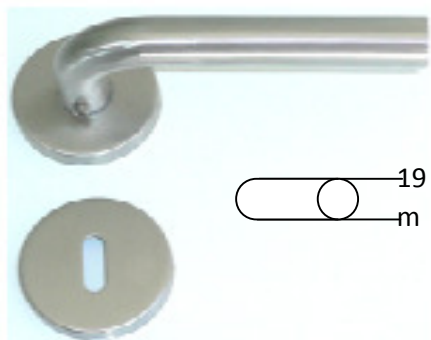

Puxadores Porta interior

Código	Descrição
108003314	PUX.FAVORITO ESP.RECT.INOX16MM

Código de Barras
5603943212889

Código	Descrição
108003914	PUX.FAVORIT.T/Y E/RECT.16MM IN

Código de Barras
5603943229436

Código	Descrição
108003214	PUX. MONA ESP.RECT.INOX 16MM

Código de Barras
5603943212872

Código	Descrição
108003814	PUX.MONA T/Y E/RECT.16MM INOX

Código de Barras
5603943229429

Puxadores Porta interior

Código	Descrição
108002814	PUX.INOX MONA 16MM C/ENT.NORM

Código de Barras
5603943204211

Código	Descrição
108000114	PUX.P/INT MONA INOX ENT.NORMAL

Código de Barras
5603943048914

Código	Descrição
108002614	PUX.P/INT MONA INOX ENT. YALE

Código de Barras
5603943189174

Puxadores Porta interior

Código	Descrição
108016014	PUX P/INT INOX QUAD.16X16 E/N

Código de Barras
5603943272722

Código	Descrição
108019214	PUX P/INT INOX QUAD. 19X19

Código de Barras
5603943286859

Código	Descrição
108039014	PUX P/INT INOX YH039

Código de Barras
5603943286842

Puxadores Porta interior