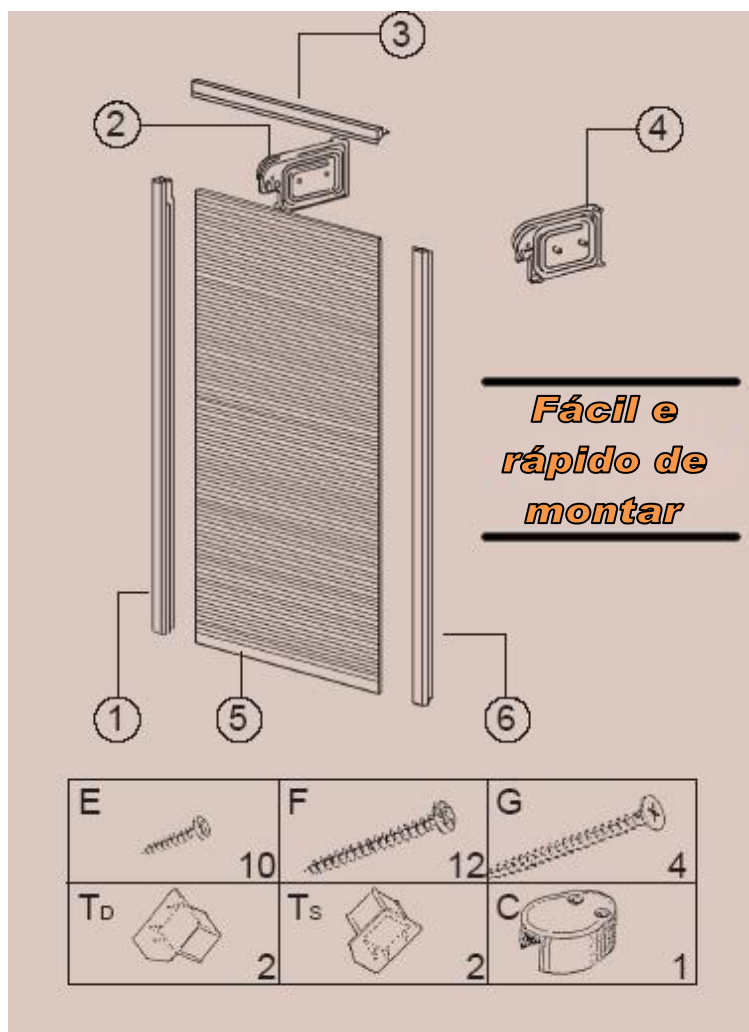

O Kit persiana é fornecido desmontado numa caixa de cartão, junto com todas as peças necessárias para a sua montagem inclusivamente as instruções de montagem.

A montagem é rápida e fácil.