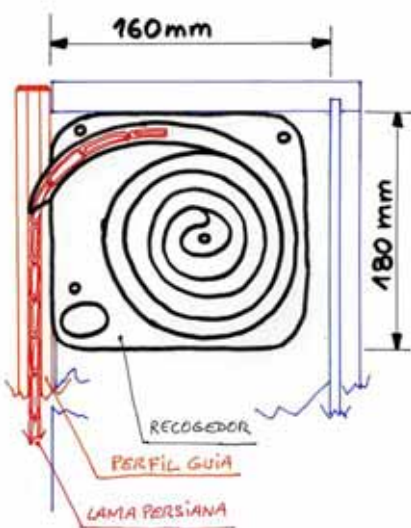

Kit persiana **MULTIUSO BANHO** translúcida "GLASS 3D"

Indicada para pequenos móveis, necessita apenas de 160mm de profundidade livre. Perfis de dimensões reduzidas, na cor Alumínio polido/brilho e Laminas Translúcidas com orla imitação de vidro 3D. Sistema de enrolamento duplo. Possibilidade de adaptar a qualquer medida, pois permite cortar tanto na largura como na altura.

Podemos fabricar a sua persiana imitação de vidro com toda a nossa gama de orlas.

Referência	Descrição	Altura x Largura	Cor/Desenho
06KIT 20 MULTIUSO	Kit persiana 900 x 400mm		Translúcida
06KIT 21 MULTIUSO	Kit persiana 900 x 600mm		Translúcida
06KIT 22 MULTIUSO	Kit persiana 1300 x 400mm		Translúcida
06KIT 23 MULTIUSO	Kit persiana 1300 x 600mm		Translúcida

Possibilidade de personalizar a sua persiana com mais de 500 cores e desenhos.