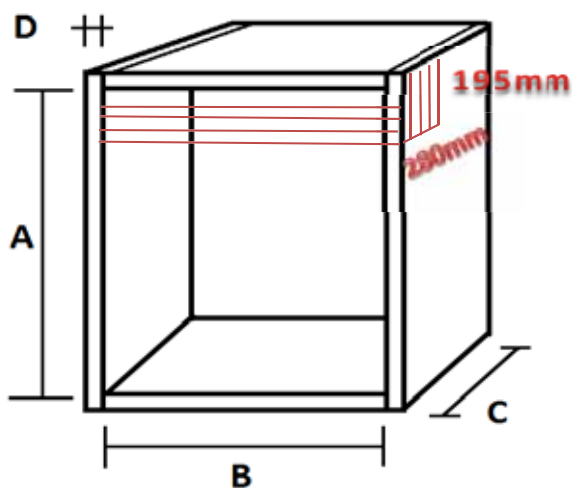

Hoja confirmación de pedido/cliente N:03

SISTEMA de PERSIANA ROLL-BOX SMART EVO PREMONTADA

Preencher todas as casas com uma cruz ou com a informação solicitada

PEDIDO Nº DATA

VENDEDOR

Dados do CLIENTE

REF. KIT PERSIANA	06KIT30XXL	ABERTURA da persiana	VERTICAL	A: Altura máxima 1500mm. B: Ancho máximo 1500mm
			HORIZONTAL	A: Altura máxima 700mm. B: Ancho maximo 1500mm.

DESCRIÇÃO DA PERSIANA:

Perfil frontal em alumínio. Contrapeso de descida da persiana através de eixo com possibilidade de regulação. Persiana pre-montada em sistema BOX-CASSETE Possibilidade de personalizar a persiana com a nossa gama de orlas de 23x1mm.

COMPOSIÇÃO DA PERSIANA:

REF. da ORLA :

COR do PERFIL:

ALUMINIO POLIDO	☐
IMITAÇÃO INOX	☐
ALUMINIO MATE	☐

COLOR LAMA MULTICANTOS:

GLASS 3D	☐
IMITAÇÃO ALUMINIO	☐
IMITAÇÃO INOX	☐

MEDIDAS INTERIORES EM milímetros (mm.)

Altura máxima 1500mm. **A:**

Largura máxima 1500mm. **B:**

Profundidade mínima interior 280mm. **C:**

Espessura das ilhargas em milímetros (mm.) **D:**

PRAZO DE

ENTREGA: Aproximadamente 1 mes, a partir da data de confirmação do cliente.

CONFORMIDADE:

DATA DE ENTREGA:

PRECO UNITARIO €

CLIENTE

Rubrica e Carimbo

INTERFER