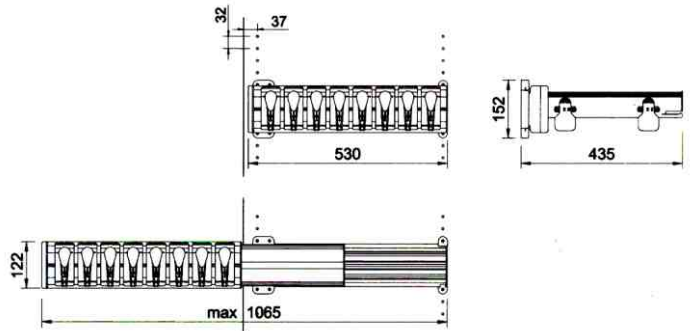

•
INTERFER

Caixa multiusos

CÓDIGO
802.530.307

Suporte para calças

CÓDIGO

878.530.007

Distanciador

802.000.407

Suporte para cabide + caixa

CÓDIGO

878.530.107

Distanciador

802.000.407

Caixa multiusos extraível

CÓDIGO

878.530.207