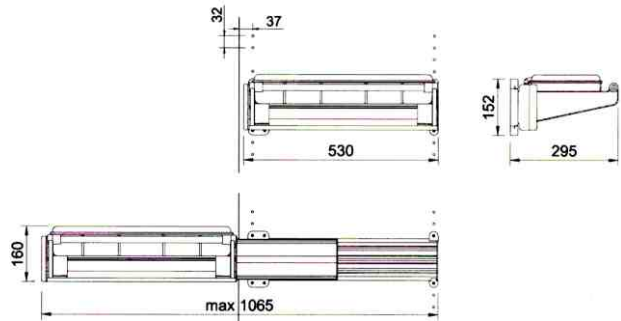

•
INTERFER

Caixa multiusos

CÓDIGO
802.530.307

Suporte para calças

CÓDIGO

878.530.007

Distanciador

802.000.407

Suporte para cabide + caixa

CÓDIGO

878.530.107

Distanciador

802.000.407

Caixa multiusos extraível

CÓDIGO

878.530.207