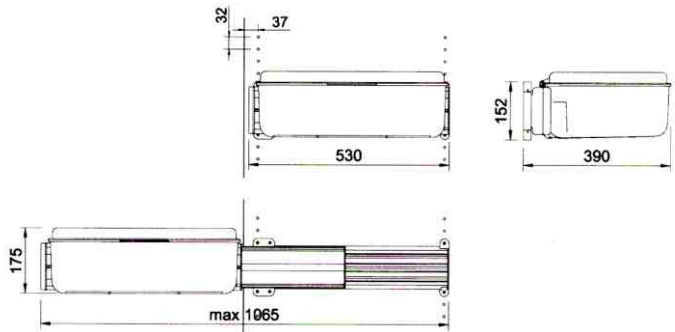

Suporte para cabide + caixa

CÓDIGO

878.530.107

Distanciador

802.000.407

Caixa multiusos extraível

CÓDIGO

878.530.207