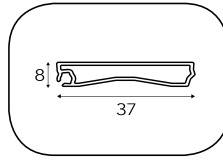

Básica

Basic

Basiques

† 130 x ↔ 60 cm* (* Solo la Inox / Only
 † 150 x ↔ 60 cm the stainless steel model
 † 150 x ↔ 90 cm / Seulement l'Inox

Simplicidad, funcionalidad y economía unidas a una nueva estética actual y minimalista, nueva lama frontal ancha. Con un diseño atrayente, descubre su acabado más elegante. De estructura y lamas en materia plástica y en diferentes colores, se adaptan a todos los entornos, aportando una buena solución para los problemas de espacio.