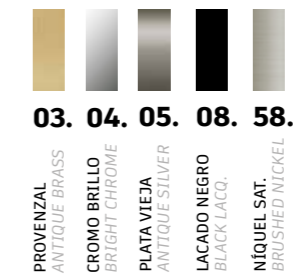

HUX

+ INFO
+ INFO

REFERENCIA
REFERENCE

ACABADOS
FINISHES

Producto Product	Tamaños Sizes	Embalaje Packing
843.	96.	40 / 160
	160.	25 / 100
	256.	25 / 75