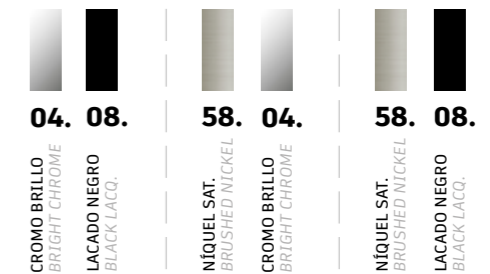

**04. 08. 58. 04. 58. 08.**  
CROMO BRILLO  
BRIGHT CHROME  
LACADO NEGRO  
BLACK LACQ.  
NIQUEL SAT.  
BRUSHED NICKEL  
CROMO BRILLO  
BRIGHT CHROME  
NIQUEL SAT.  
BRUSHED NICKEL  
LACADO NEGRO  
BLACK LACQ.