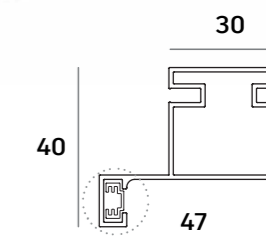

Lime

ALUMINIUM REFERENCIA / REFERENCE
755

PERFILES / PROFILES
GOLA

DESCRIPCIÓN
DESCRIPTION

Perfil vertical de 2,5 m de aluminio para una puerta. Se puede añadir iluminación LED decorativa con cubierta.

2.5 m aluminium vertical profile for one door. It can be assembled with decorative LED lighting with cover.