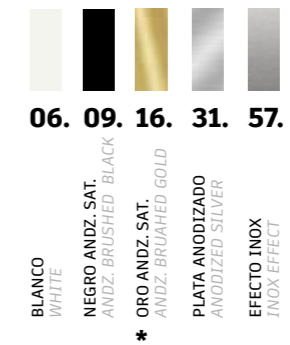

ACABADOS  
 FINISHES

\*Acabado 06 solo en medida 3000  
 \*Finish 06 only available in size 3000

**GOLA**

Tea

759p. REA  
Pg 111

ALUMINIUM REFERENCIA / REFERENCE  
**759**

PERFILES / PROFILES  
GOLA

**759.xxT** Juego tapas de zamak  
Set of zamak caps