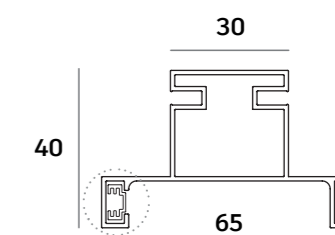

ALUMINIUM REFERENCIA / REFERENCE
756

PERFILES / PROFILES
GOLA

DESCRIPCIÓN
DESCRIPTION

Perfil vertical de 2,5 m de aluminio para dos puertas. Se puede añadir iluminación LED decorativa con cubierta.

2.5 m aluminium vertical profile for two doors. It can be assembled with decorative LED lighting with cover.