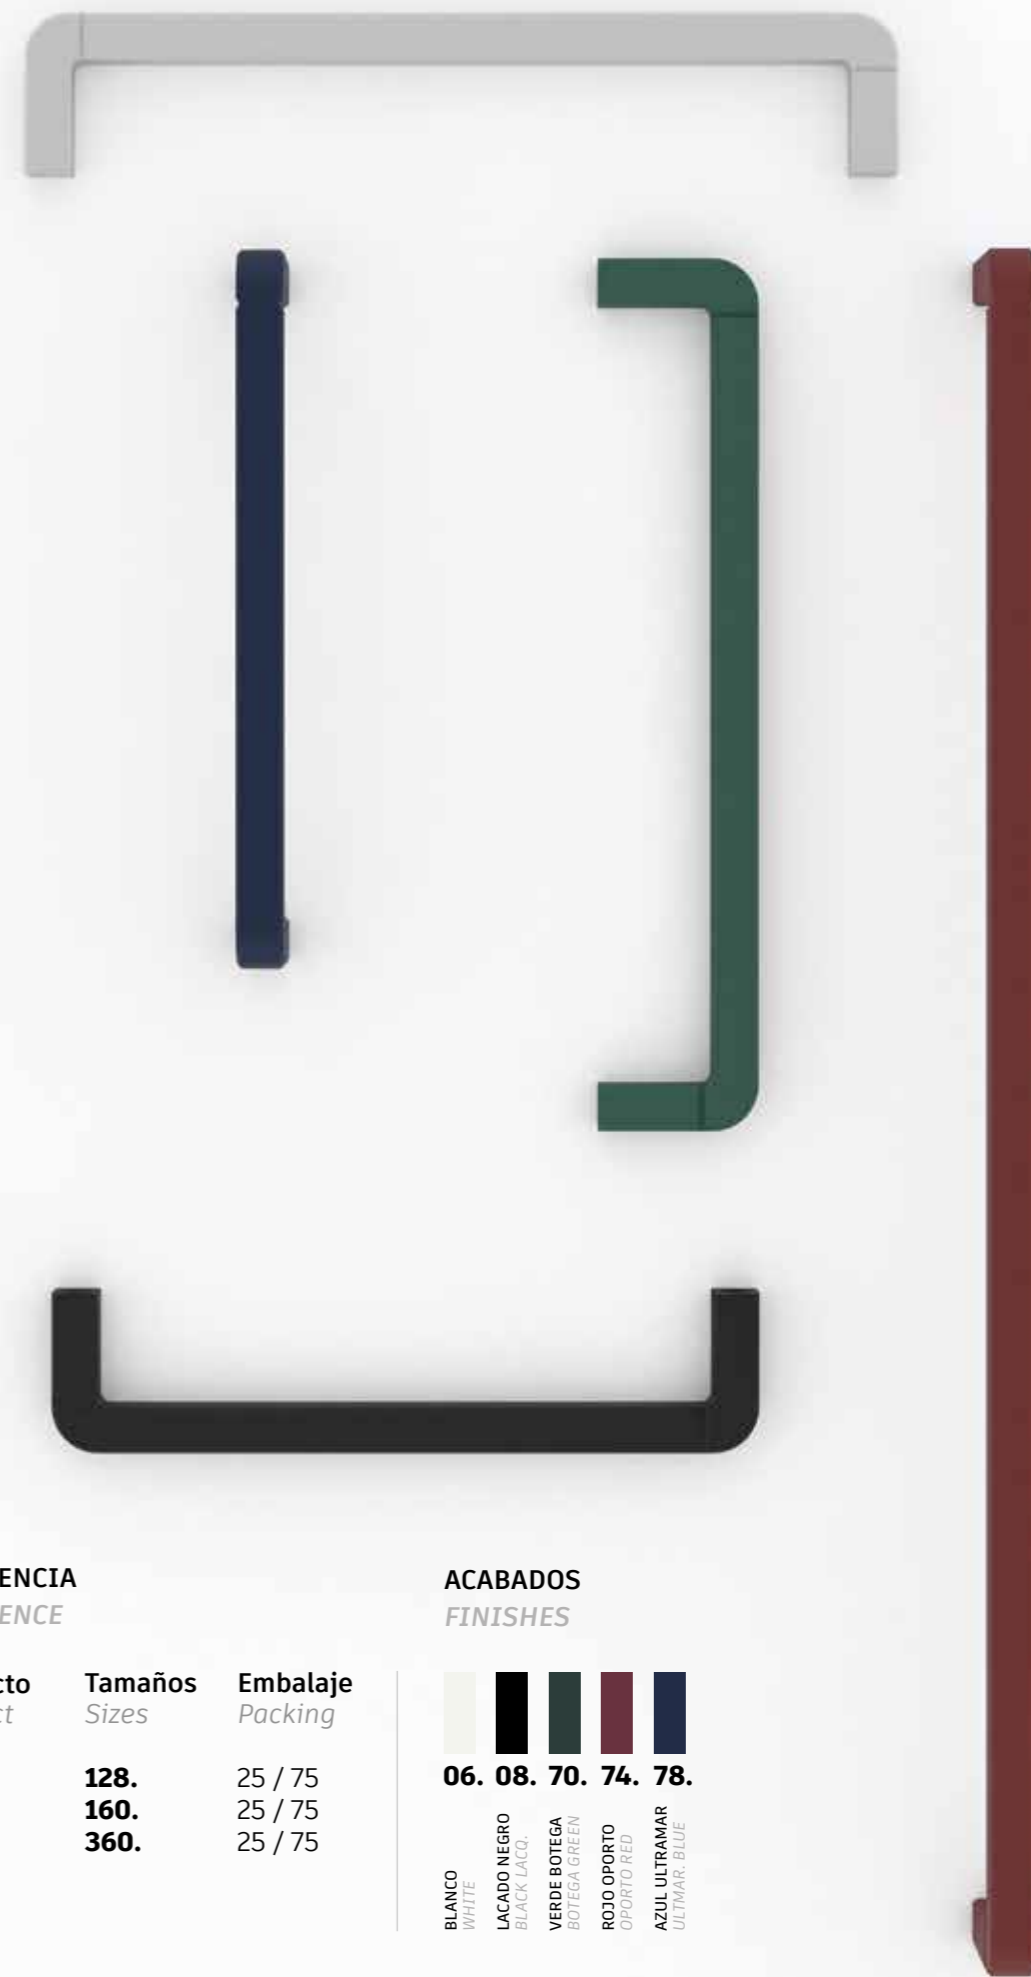

+ INFO
+ INFO

REFERENCIA
REFERENCE

Producto
Product

868.

Tamaños
Sizes

**128.
160.
360.**

Embalaje
Packing

25 / 75
25 / 75
25 / 75

ACABADOS
FINISHES

06. 08. 70. 74. 78.

BLANCO
WHITE
LACADO NEGRO
BLACK LACQ.
VERDE BOTEGA
BOTEGA GREEN
ROJO OPORTO
OPORTO RED
AZUL ULTRAMAR
ULTRAMAR BLUE