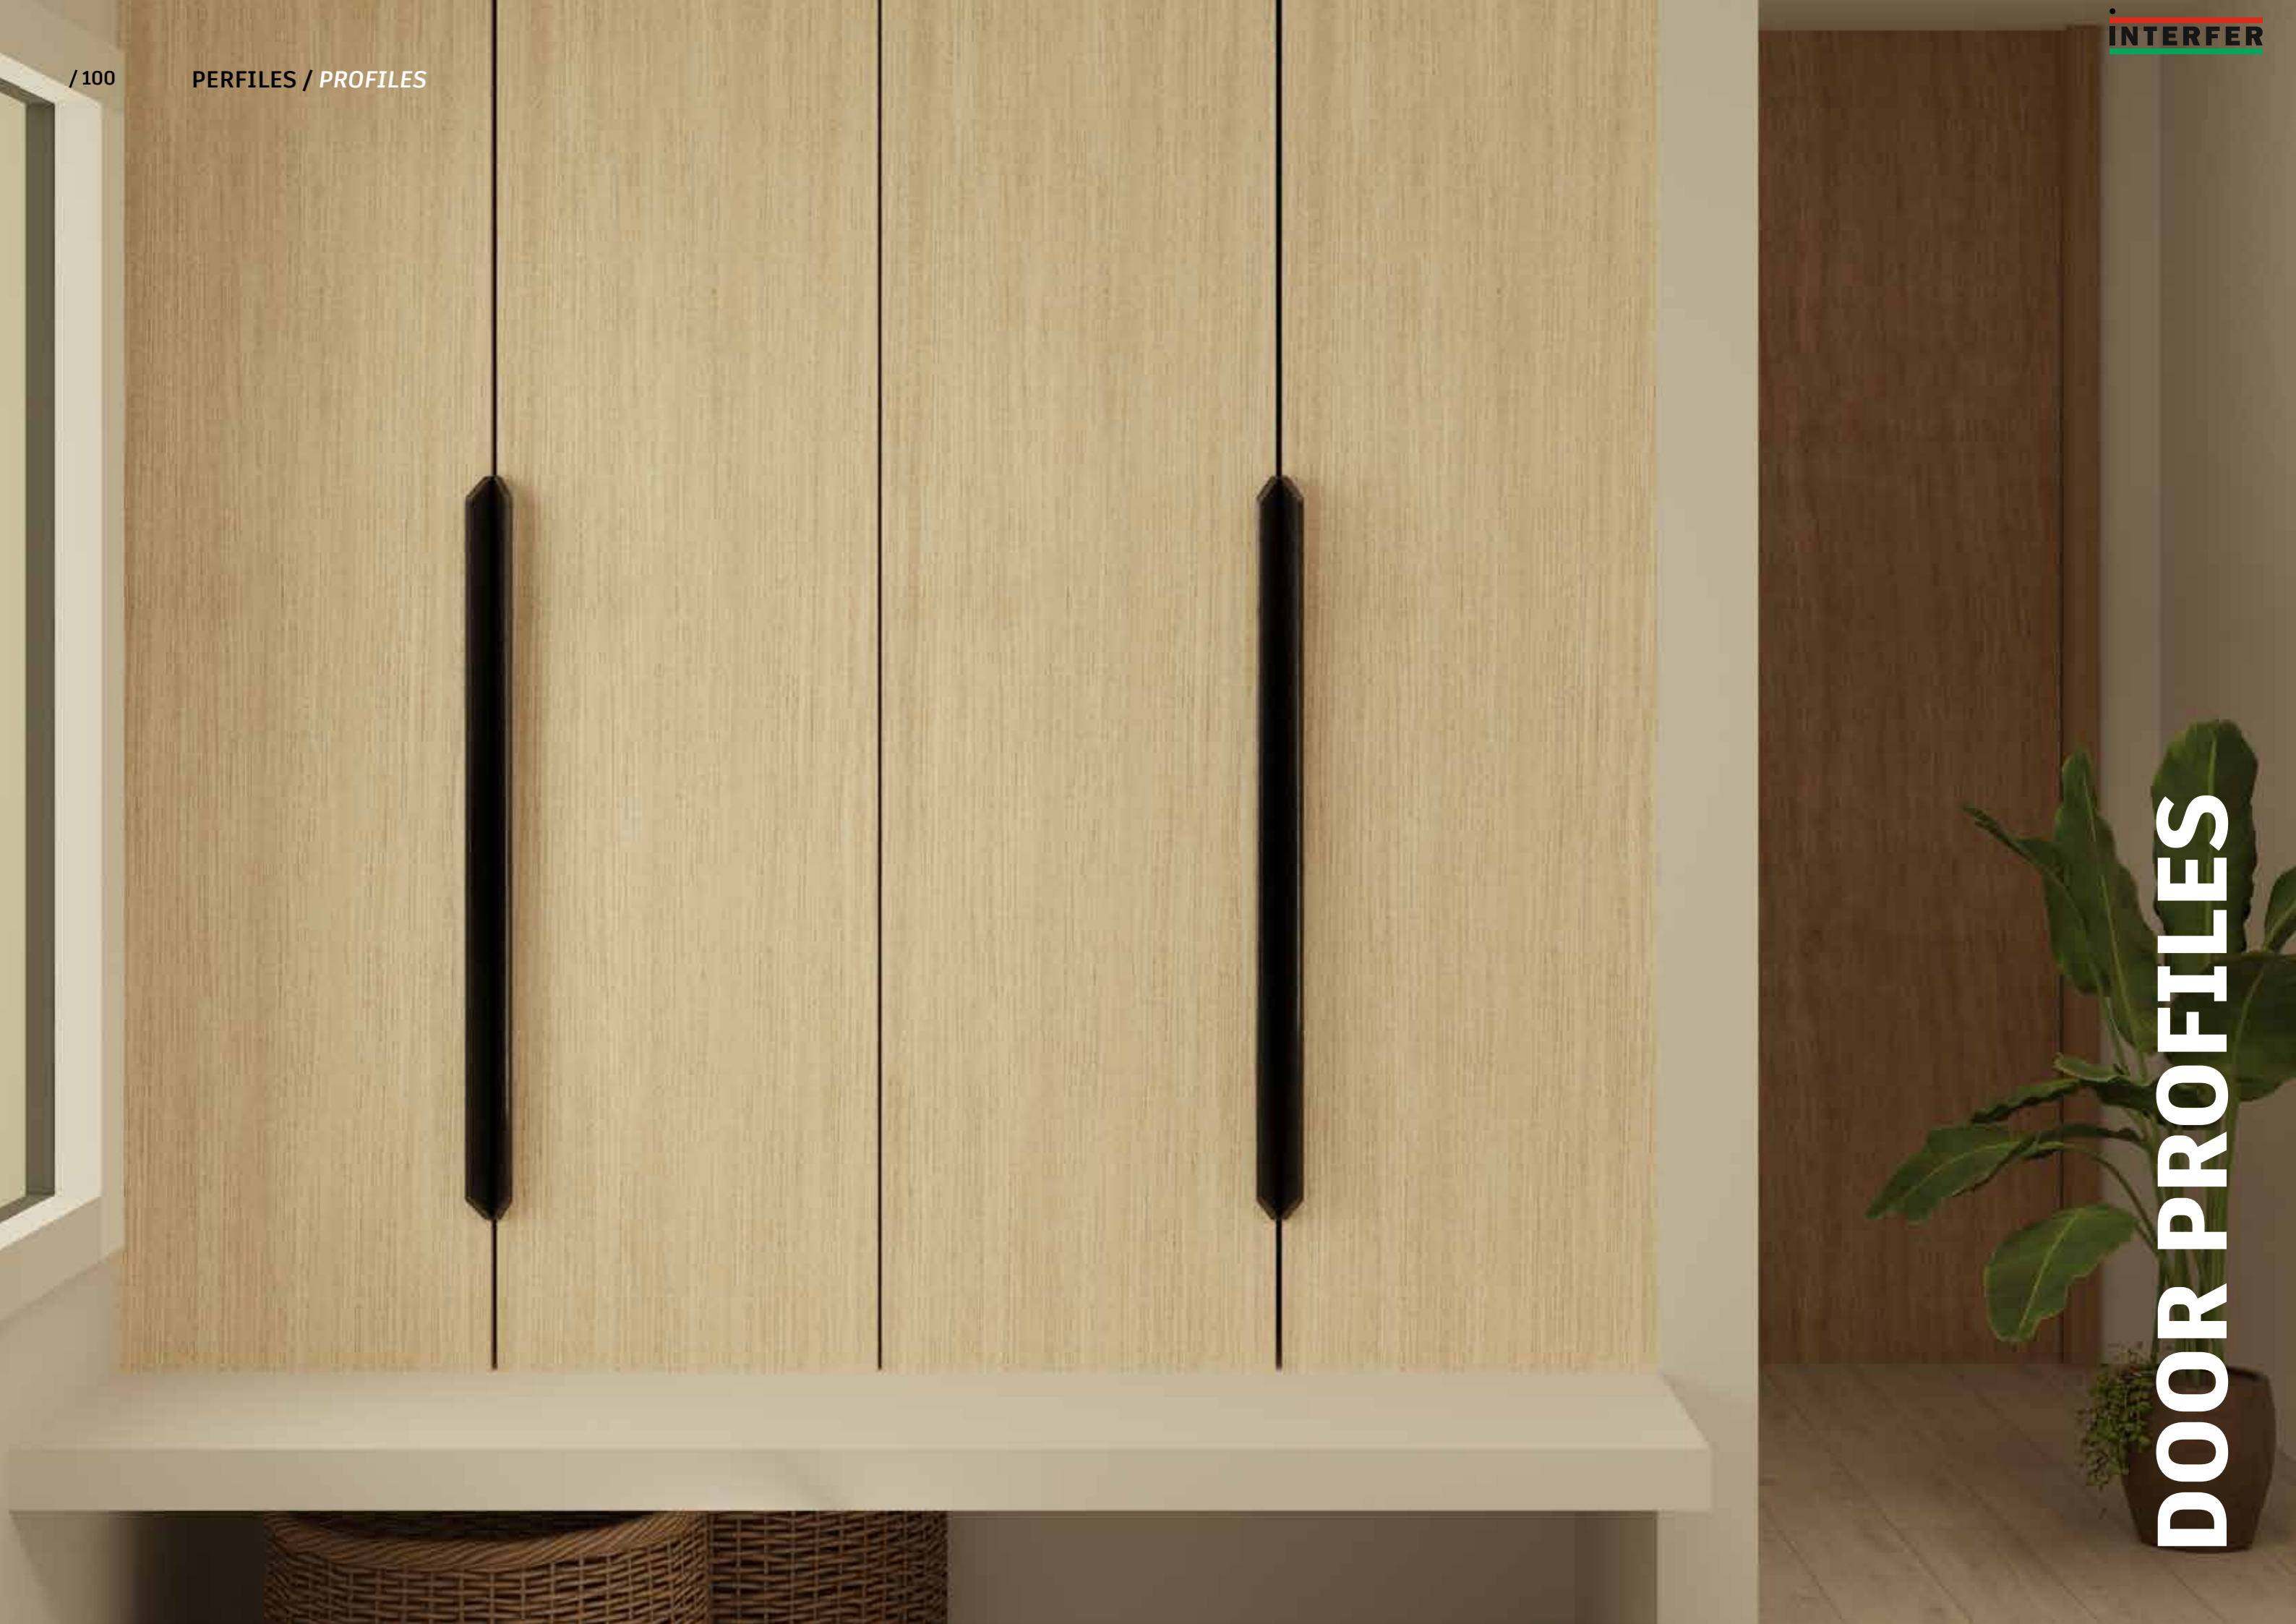

DOOR PROFILES