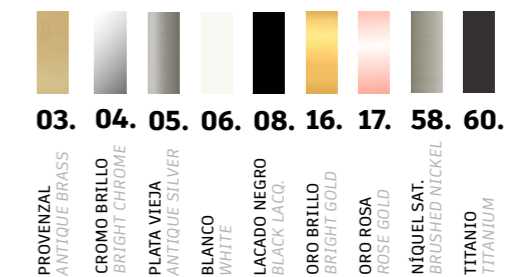

ACABADOS
FINISHES