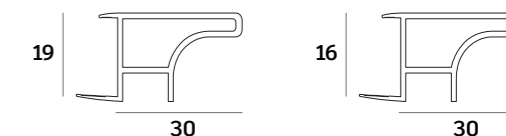

ALUMINIUM **REFERENCIA / REFERENCE**
752

TIRADORES / HANDLES
GOLA

DESCRIPCIÓN
DESCRIPTION

Perfil de aluminio de 4 m disponible en 16 mm y 19 mm. Se puede añadir iluminación LED con cubierta.

4 m aluminum profile available in 16 mm and 19 mm. It can be assembled with LED lighting and cover.