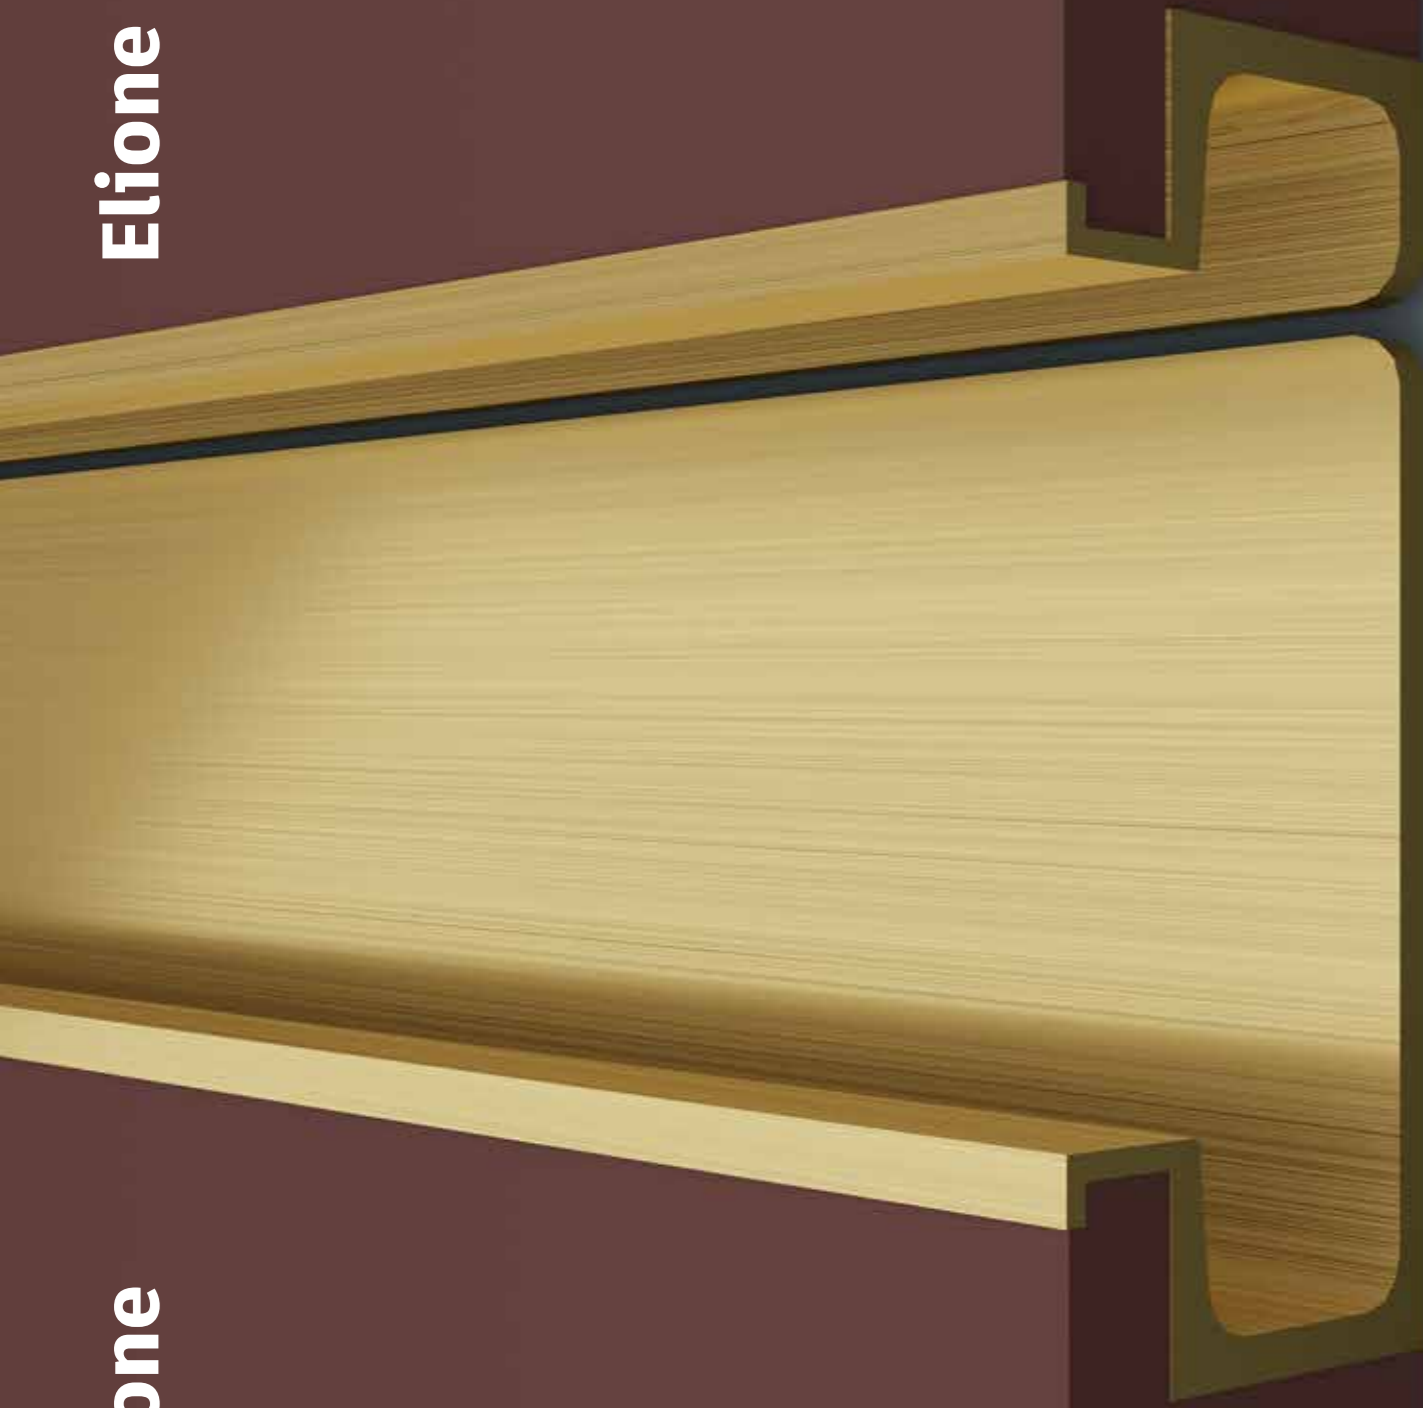

*Acabado oro solo disponible para puerta de 19 mm
*Gold finish only available for doors of 19 mm

Elione

Dione