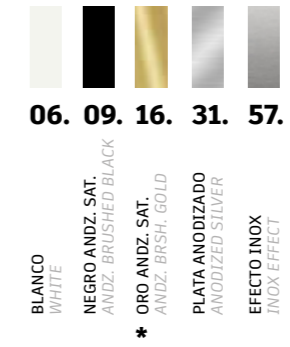

ACABADOS
FINISHES