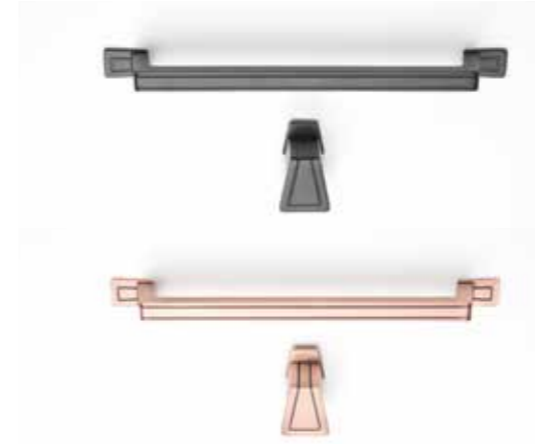

REFERENCIA / REFERENCE
852

+ INFO
+ INFO

REFERENCIA
REFERENCE

Producto Product	Tamaños Sizes	Embalaje Packing
852.	25. 160.	50 / 200 20 / 80