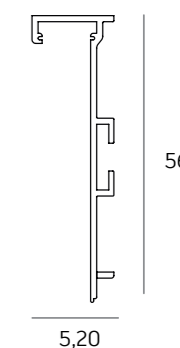

+ INFO	REFERENCIA	Tamaños	Embalaje
+ INFO	REFERENCE	Sizes	Packing
	Producto <i>Product</i>	758.	4000.
		16.	12
		19.	12

ACABADOS	REFERENCIA
FINISHES	REFERENCE
Lacado negro <i>Black lacquered</i>	08.
Plata anodizada <i>Anodized silver</i>	31.