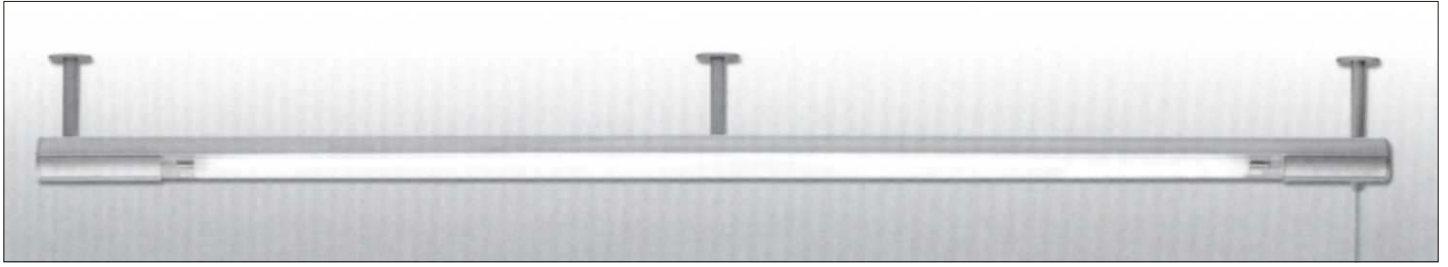

Tubo de Roupeiro com iluminação

Tubo de Roupeiro com iluminação

Com interruptor de cordão	
Comprimento (mm) (L)	Referência
880	878.880.114
920	878.920.214
1160	878.116.314

Com Sensor	
Comprimento (mm) (L)	Referência
880	878.880.514
1160	878.116.714