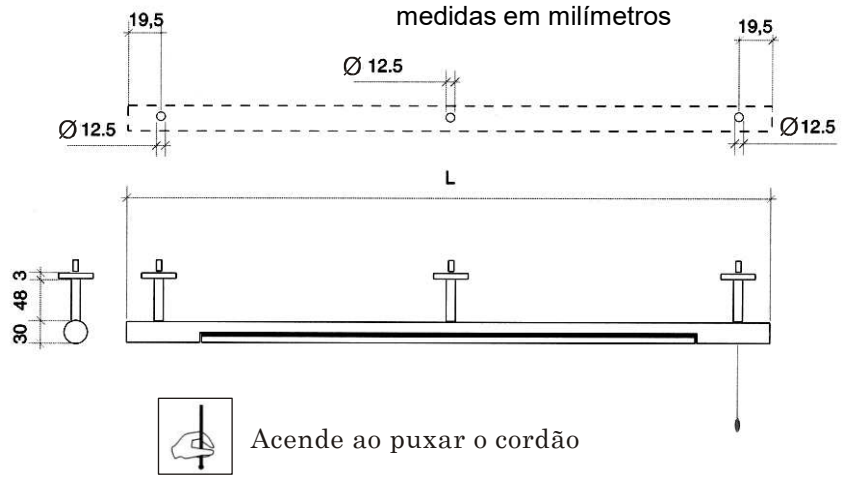

Tubo de Roupeiro com iluminação

Tubo de Roupeiro com iluminação

Com interruptor de cordão	
Comprimento (mm) (L)	Referência
880	878.880.114
920	878.920.214
1160	878.116.314

Com Sensor	
Comprimento (mm) (L)	Referência
880	878.880.514
1160	878.116.714