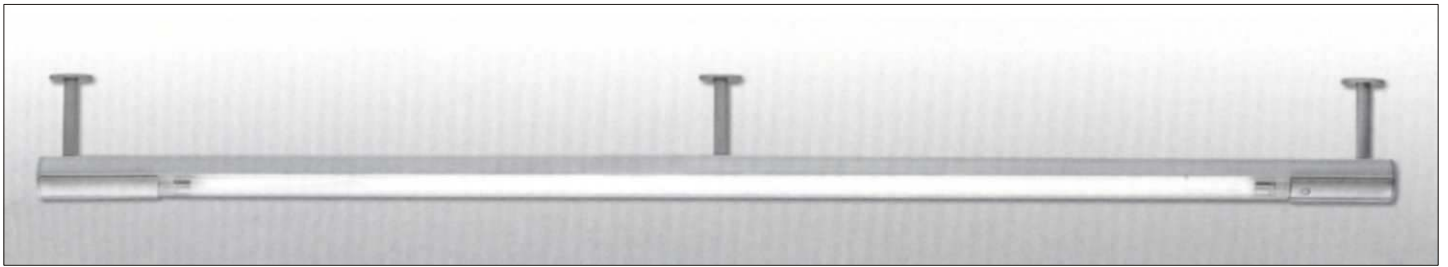

Tubo de Roupeiro com iluminação

Tubo de Roupeiro com iluminação

Com interruptor de cordão	
Comprimento (mm) (L)	Referência
880	878.880.114
920	878.920.214
1160	878.116.314

Com Sensor	
Comprimento (mm) (L)	Referência
880	878.880.514
1160	878.116.714