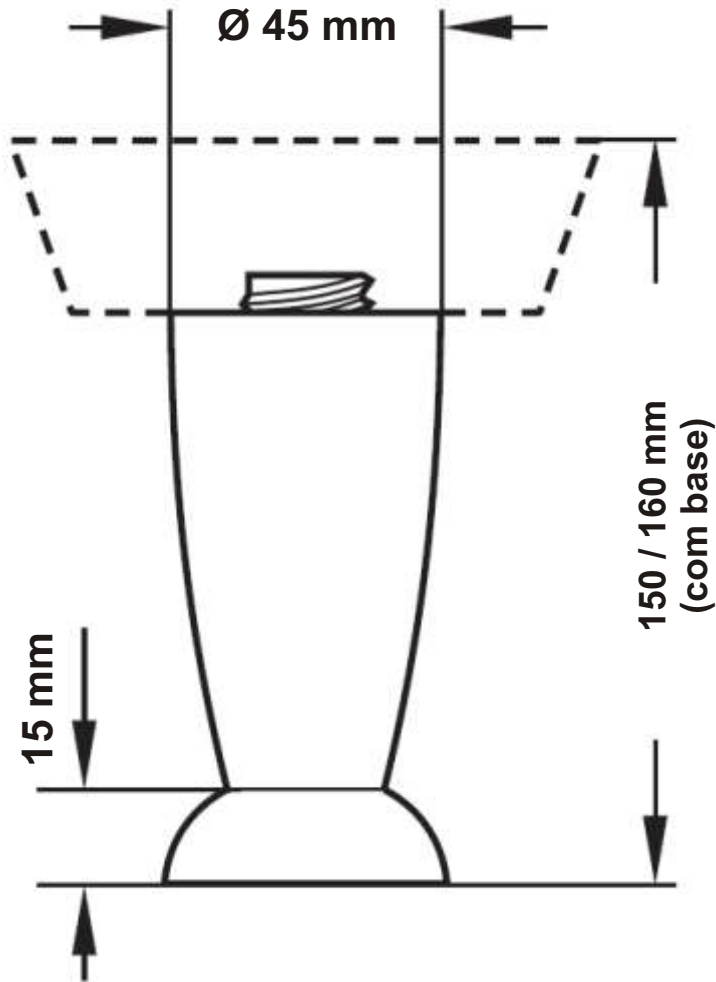

•
INTERFER

INTERFER de Francisco António Malcata * Rua Morais Soares, 21-C * 1900-339 lisboa * Tlf. 218 142 142 * Fax. 218 124 053 * www.interfer.pt * geral@interfer.pt

Pés de estilo

PÉ NIVELADOR REKORD

638.065.003

Medidas em milímetros

PÉ E BASE PLÁSTICOS PARA MÓVEL

BASE
602.078.221

602.150.121

PÉ E BASE PLÁSTICOS DELTA

BASE PLASTICA DELTA
602.070.007

PÉ CROMADO MATE
602.120.021

PÉ IMITAÇÃO DE INOX

638.100.063

PÉS PLÁSTICOS REGULÁVEIS

PÉ REDONDO

672.100.214

PÉ QUADRADO

672.100.314