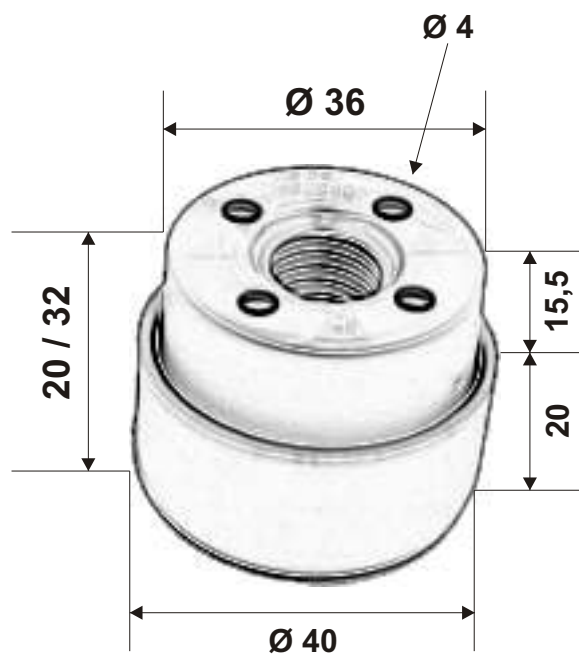

Medidas em milímetros

PÉ E BASE PLÁSTICOS PARA MÓVEL

BASE
602.078.221

602.150.121

PÉ E BASE PLÁSTICOS DELTA

BASE PLASTICA DELTA
602.070.007

PÉ CROMADO MATE
602.120.021

PÉ IMITAÇÃO DE INOX

638.100.063

PÉS PLÁSTICOS REGULÁVEIS

PÉ REDONDO

672.100.214

PÉ QUADRADO

672.100.314