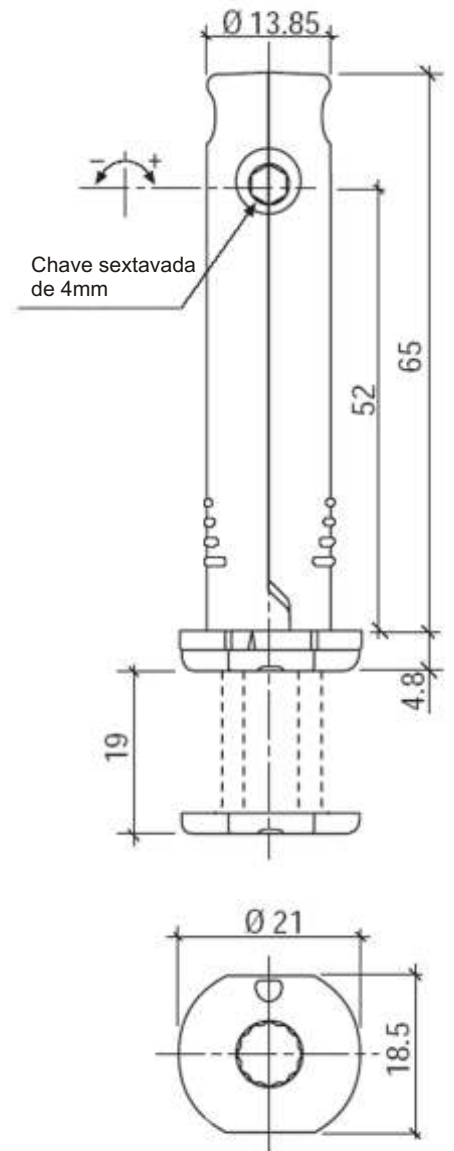

•
INTERFER

INTERFER de Francisco António Malcata * Rua Morais Soares, 21-C * 1900-339 lisboa * Tlf. 218 142 142 * Fax. 218 124 053 * www.interfer.pt * geral@interfer.pt

Pés de estilo

PÉ NIVELADOR REKORD

638.065.003

Medidas em milímetros

PÉ E BASE PLÁSTICOS PARA MÓVEL

BASE
602.078.221

602.150.121

PÉ E BASE PLÁSTICOS DELTA

BASE PLASTICA DELTA
602.070.007

PÉ CROMADO MATE
602.120.021

PÉ IMITAÇÃO DE INOX

638.100.063

PÉS PLÁSTICOS REGULÁVEIS

PÉ REDONDO

672.100.214

PÉ QUADRADO

672.100.314