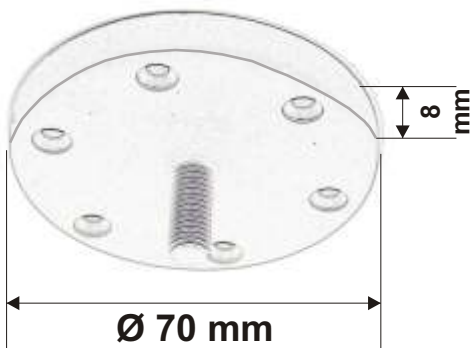

Medidas em milímetros

PÉ E BASE PLÁSTICOS PARA MÓVEL

BASE
602.078.221

602.150.121

PÉ E BASE PLÁSTICOS DELTA

BASE PLASTICA DELTA
602.070.007

PÉ CROMADO MATE
602.120.021

PÉ IMITAÇÃO DE INOX