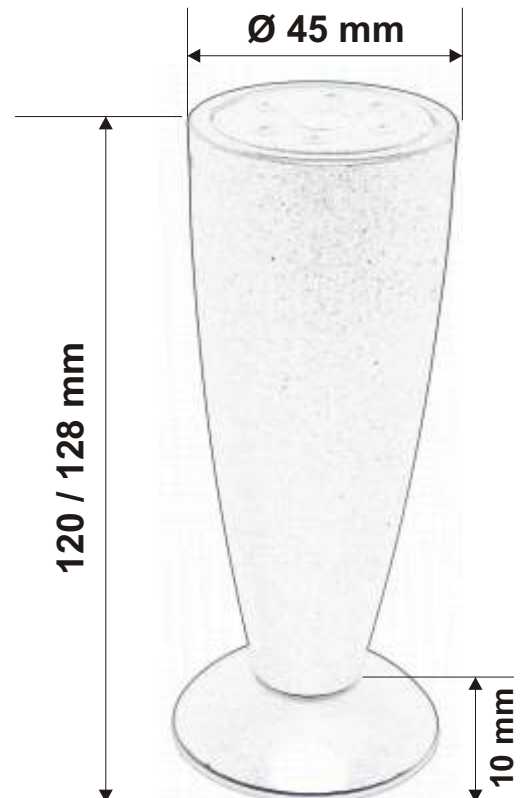

Medidas em milímetros

PÉ E BASE PLÁSTICOS PARA MÓVEL

BASE
602.078.221

602.150.121

PÉ E BASE PLÁSTICOS DELTA

BASE PLASTICA DELTA
602.070.007

PÉ CROMADO MATE
602.120.021

PÉ IMITAÇÃO DE INOX

638.100.063

PÉS PLÁSTICOS REGULÁVEIS

PÉ REDONDO

672.100.214

PÉ QUADRADO

672.100.314