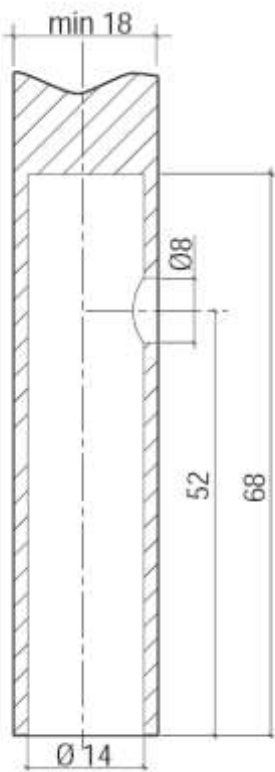

•
INTERFER

INTERFER de Francisco António Malcata * Rua Morais Soares, 21-C * 1900-339 lisboa * Tlf. 218 142 142 * Fax. 218 124 053 * www.interfer.pt * geral@interfer.pt

Pés de estilo

PÉ NIVELADOR REKORD

638.065.003

Medidas em milímetros

PÉ E BASE PLÁSTICOS PARA MÓVEL

BASE
602.078.221

602.150.121

PÉ E BASE PLÁSTICOS DELTA

BASE PLASTICA DELTA
602.070.007

PÉ CROMADO MATE
602.120.021

PÉ IMITAÇÃO DE INOX

638.100.063

PÉS PLÁSTICOS REGULÁVEIS

PÉ REDONDO

672.100.214

PÉ QUADRADO

672.100.314