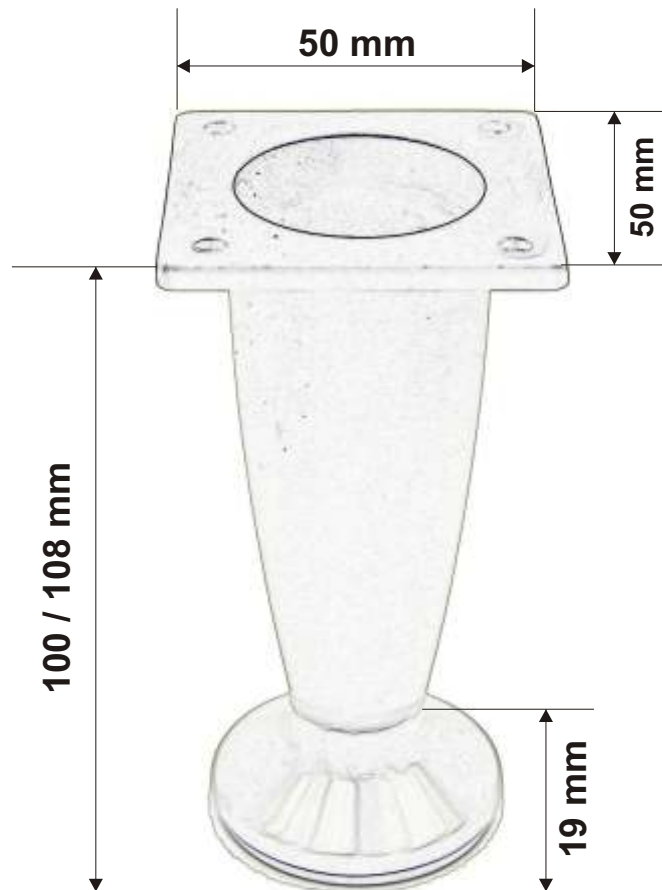

Medidas em milímetros

PÉ E BASE PLÁSTICOS PARA MÓVEL

BASE
602.078.221

602.150.121

PÉ E BASE PLÁSTICOS DELTA

BASE PLASTICA DELTA
602.070.007

PÉ CROMADO MATE
602.120.021

PÉ IMITAÇÃO DE INOX

638.100.063

PÉS PLÁSTICOS REGULÁVEIS

PÉ REDONDO

672.100.214

PÉ QUADRADO

672.100.314