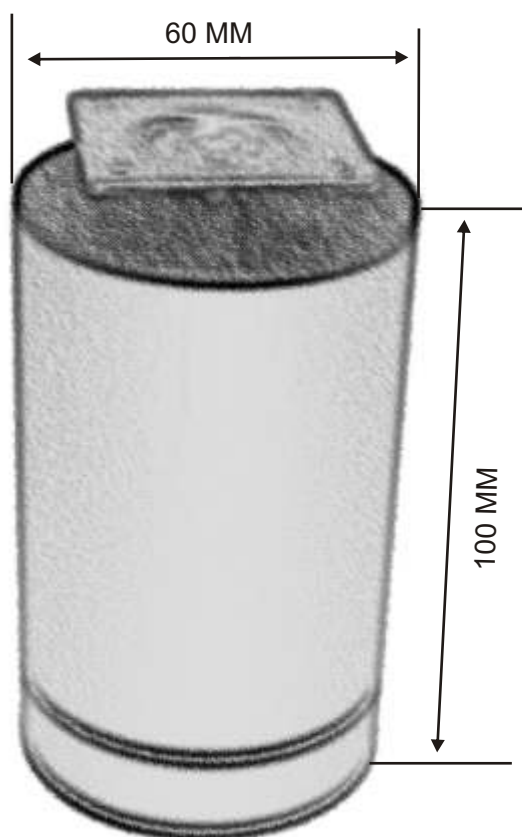

Medidas em milímetros

PÉ E BASE PLÁSTICOS PARA MÓVEL

BASE
602.078.221

602.150.121

PÉ E BASE PLÁSTICOS DELTA

BASE PLASTICA DELTA
602.070.007

PÉ CROMADO MATE
602.120.021

PÉ IMITAÇÃO DE INOX

638.100.063

PÉS PLÁSTICOS REGULÁVEIS

PÉ REDONDO

672.100.214

PÉ QUADRADO

672.100.314