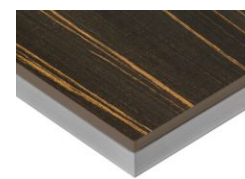

PORTA DECO CHAMPAGNE-LUXE

COD. INTERFER: 978985

PERFIL 7MM PARA VITRINE

COD. INTERFER: 702007002

PORTA DECO PRETO-LUXE

COD. INTERFER: 978984

PERFIL 9MM PARA VITRINE

COD. INTERFER: 702009303