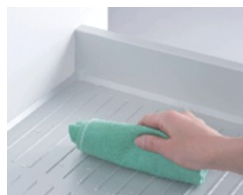

PORTA-PRATOS MADEIRA 450MM

COD. INTERFER: 505450133

PORTA-PRATOS MADEIRA 900MM

COD. INTERFER: 505900333

PRATELEIRA ARAME

COD. INTERFER: 38241014

PROTEÇÃO P/ MÓVEIS LAVA-LOIÇA COM ABA

COD. INTERFER: 578060014