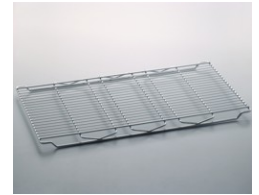

PRATELEIRA ARAME

COD. INTERFER: 38241014