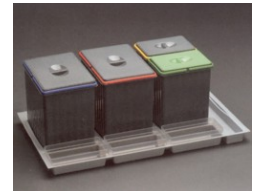

**BALDE LIXO
ECOLÓGICO**

COD. INTERFER: **MYC33053314**