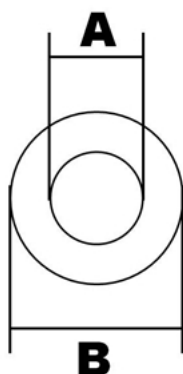

DESIGNAÇÃO:

ANILHAS LATÃO

CÓDIGO INTERFER N.º:

VER QUADRO ABAIXO

CÓDIGO BARRAS N.º:

MATERIAL:

LATÃO

CÔR / ACABAMENTO:

LATÃO POLIDO

MEDIDAS:

2,5 - 3 - 3,5 / 4

Modelos disponíveis

CÓDIGOS INTERFER:

000034305
000034306
000034301

CÓDIGOS BARRAS:

5603943306434
5603943306441
5603943306397

CORES / ACABAMENTOS:

LATÃO POLIDO
LATÃO POLIDO
LATÃO POLIDO

OUTRAS MEDIDAS:

2,5
3
3,5 / 4

OBSERVAÇÕES:

Blister com 3 unidades.

	A	B	C
2,5	6	9	3
3	6	10	3
3,5 - 4	7	12	3