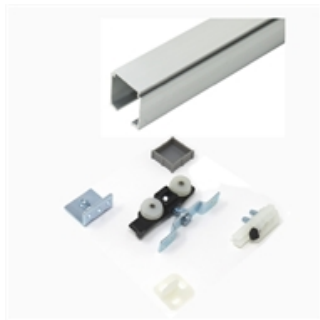

DESIGNAÇÃO:

CONJUNTO PARA PORTAS EM MADEIRA ATÉ 40 KG

CÓDIGO INTERFER N.º:

VER QUADRO ABAIXO

CÓDIGO BARRAS N.º:

MATERIAL:

CALHA EM ALUMINIO

CÔR / ACABAMENTO:

MEDIDAS:

Modelos disponíveis

CÓDIGOS INTERFER:

000047114
000047214
000047314

CÓDIGOS BARRAS:

5603943309657
5603943309664
5603943309671

CORES / ACABAMENTOS:

CALHA COM 2 MTS
CALHA COM 3 MTS
CALHA COM 3 MTS