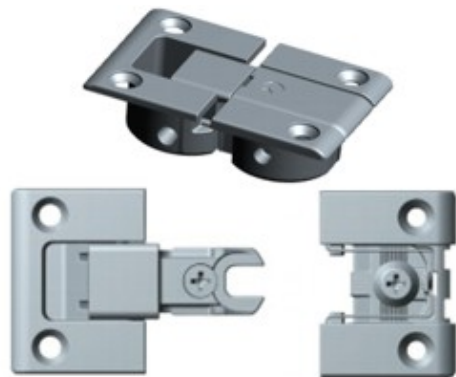

DESIGNAÇÃO:

DOBRADIÇA KIMANA

CÓDIGO INTERFER N°:

303026320

CÓDIGO BARRAS N°:

5603943308803

MATERIAL:

ZAMAK

CÔR / ACABAMENTO:

CROMADO / BRILHANTE

MEDIDAS:

A-15 x L-38 x C-55mm

Modelos disponíveis

CÓDIGOS INTERFER:

CÓDIGOS BARRAS:

CORES / ACABAMENTOS: