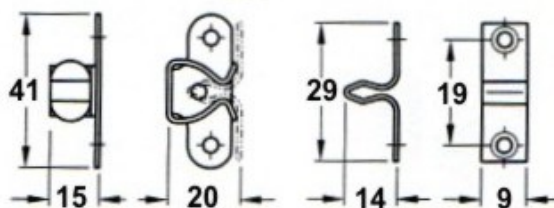

DESIGNAÇÃO:

FECHO MOLA LIRA GRANDE

CÓDIGO INTERFER N°:

20100003

CÓDIGO BARRAS N°:

5603943054205

MATERIAL:

FERRO

CÔR / ACABAMENTO:

PRETO

MEDIDAS:

Ver foto ampliada

Modelos disponíveis

CÓDIGOS INTERFER:

CÓDIGOS BARRAS:

CORES / ACABAMENTOS:

OUTRAS MEDIDAS:

OBSERVAÇÕES:

Medidas em milímetros