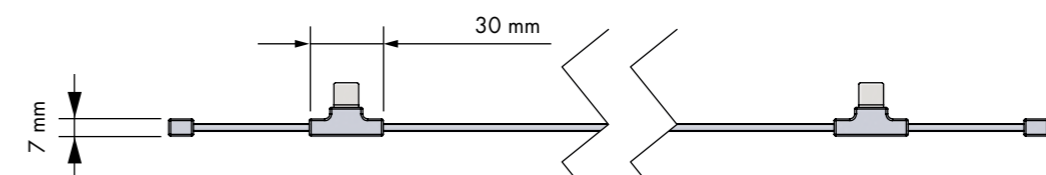

OBSERVACIONES OBSERVATIONS

Accesorio en pletina de acero pintado. Adaptable al juego bandeja extraíble de 175 mm de altura, cortando a la medida, para conformar un zapatero. Accessory in painted steel plate. Adaptable to cutting to 175 mm high pull-out basket set, to form a shoe rack.