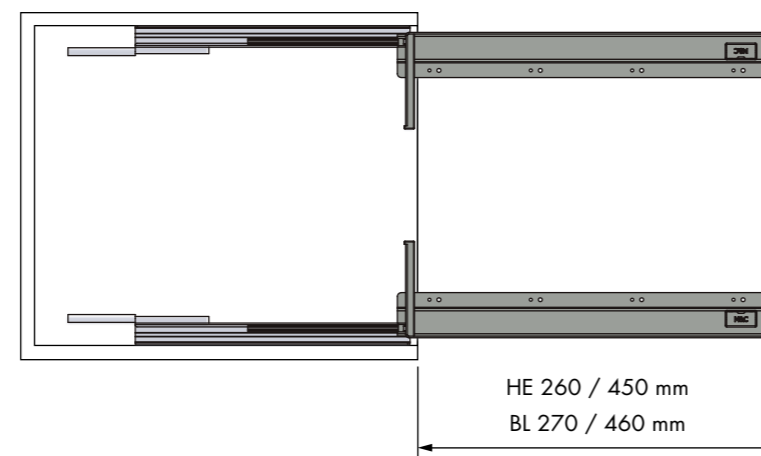

Juego bandeja extraíble Pull-out basket set

REFERENCIA REFERENCE	ACABADO FINISH	MEDIDAS ARTÍCULO ARTICLE MEASURES
30095007 HE		220 D x 175 H x 322 L
30042007 HE		220 D x 175 H x 492 L
30106007 BL		220 D x 175 H x 322 L
30044007 BL		220 D x 175 H x 492 L

LÍNEA LINE	UNIDADES UNITS	ACABADO FINISH
CHIC	1	Acero antracita Anthracite steel

OBSERVACIONES OBSERVATIONS

Juego laterales en acero pintado. Adaptable para baldas de 16/19mm de grosor. Guías Quadro Hettich o Blum con extracción total y cierre amortiguado. Carga máxima 30 kg.
Painted steel basket set. Adjustable for 16/19 mm melamine thickness. Quadro Hettich or Blum runners with full extension and soft closing. Maximum load 30 kg.

ACCESORIOS OPCIONALES OPTIONAL ACCESSORIES

Juego frontal trasera Frontal and back set

REFERENCIA REFERENCE	MEDIDAS ARTÍCULO ARTICLE MEASURES	INTERIOR MUEBLE INTERIOR WITH
30007707	270 D X 161 H X 4 L	400 ↔ 500 D
30008707	370 D X 161 H X 4 L	500 ↔ 600 D
30009707	470 D X 161 H X 4 L	600 ↔ 700 D
30010707	570 D X 161 H X 4 L	700 ↔ 800 D
30011707	670 D X 161 H X 4 L	800 ↔ 900 D
30012707	770 D X 161 H X 4 L	900 ↔ 1000 D

UNIDADES UNITS	ACABADO FINISH
1/10	Vidrio fumé Smoke glass

Bandeja accesorios Accessories basket

REFERENCIA REFERENCE	MEDIDAS ARTÍCULO ARTICLE MEASURES	UNIDADES UNITS
30036007	150 D X 60 H X 150 L	3
30102007	150 D X 60 H X 280 L	1
30037007	150 D X 60 H X 450 L	1

ACABADO FINISH
Acero antracita Anthracite steel

OBSERVACIONES OBSERVATIONS
Apilable Stackable

Divisor Divider

REFERENCIA REFERENCE	MEDIDAS ARTÍCULO ARTICLE MEASURES
42116007	8 D X 105 H X 252 L
42096007	8 D X 105 H X 416 L

UNIDADES UNITS	ACABADO FINISH
8	Acero antracita Anthracite steel

Separador Divider

REFERENCIA REFERENCE	MEDIDAS ARTÍCULO ARTICLE MEASURES
30038007	25 D X 85 H X 143 L

UNIDADES UNITS	ACABADO FINISH
20	Acero antracita Anthracite steel