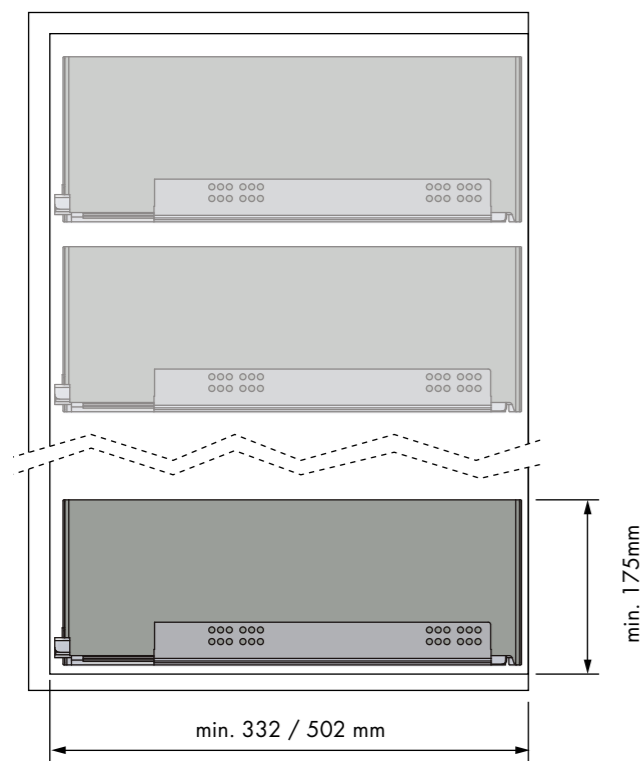

Juego bandeja extraíble Pull-out basket set

REFERENCIA REFERENCE	ACABADO FINISH	MEDIDAS ARTÍCULO ARTICLE MEASURES
30095007 HE		220 D x 175 H x 322 L
30042007 HE		220 D x 175 H x 492 L
30106007 BL		220 D x 175 H x 322 L
30044007 BL		220 D x 175 H x 492 L

LÍNEA LINE	UNIDADES UNITS	ACABADO FINISH
CHIC	1	Acero antracita Anthracite steel

OBSERVACIONES OBSERVATIONS

Juego laterales en acero pintado. Adaptable para baldas de 16/19mm de grosor. Guías Quadro Hettich o Blum con extracción total y cierre amortiguado. Carga máxima 30 kg.
Painted steel basket set. Adjustable for 16/19 mm melamine thickness. Quadro Hettich or Blum runners with full extension and soft closing. Maximum load 30 kg.

ACCESORIOS OPCIONALES OPTIONAL ACCESSORIES

Juego frontal trasera Frontal and back set

REFERENCIA REFERENCE	MEDIDAS ARTÍCULO ARTICLE MEASURES	INTERIOR MUEBLE INTERIOR WITH
30007707	270 D X 161 H X 4 L	400 ↔ 500 D
30008707	370 D X 161 H X 4 L	500 ↔ 600 D
30009707	470 D X 161 H X 4 L	600 ↔ 700 D
30010707	570 D X 161 H X 4 L	700 ↔ 800 D
30011707	670 D X 161 H X 4 L	800 ↔ 900 D
30012707	770 D X 161 H X 4 L	900 ↔ 1000 D

UNIDADES UNITS	ACABADO FINISH
1/10	Vidrio fumé Smoke glass

Bandeja accesorios Accessories basket

REFERENCIA REFERENCE	MEDIDAS ARTÍCULO ARTICLE MEASURES	UNIDADES UNITS
30036007	150 D X 60 H X 150 L	3
30102007	150 D X 60 H X 280 L	1
30037007	150 D X 60 H X 450 L	1

ACABADO FINISH
Acero antracita Anthracite steel

OBSERVACIONES OBSERVATIONS
Apilable Stackable

Divisor Divider

REFERENCIA REFERENCE	MEDIDAS ARTÍCULO ARTICLE MEASURES
42116007	8 D X 105 H X 252 L
42096007	8 D X 105 H X 416 L

UNIDADES UNITS	ACABADO FINISH
8	Acero antracita Anthracite steel

Separador Divider

REFERENCIA REFERENCE	MEDIDAS ARTÍCULO ARTICLE MEASURES
30038007	25 D X 85 H X 143 L

UNIDADES UNITS	ACABADO FINISH
20	Acero antracita Anthracite steel