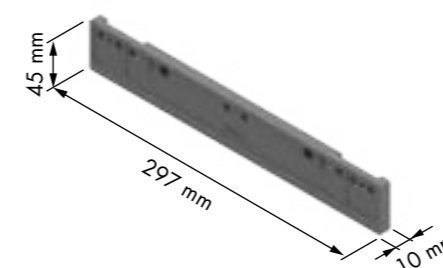

Espaciador Spacer

REFERENCIA REFERENCE
42103307

UNIDADES UNITS
10

ACABADO FINISH
Poliestireno antracita Anthracite polystyrene