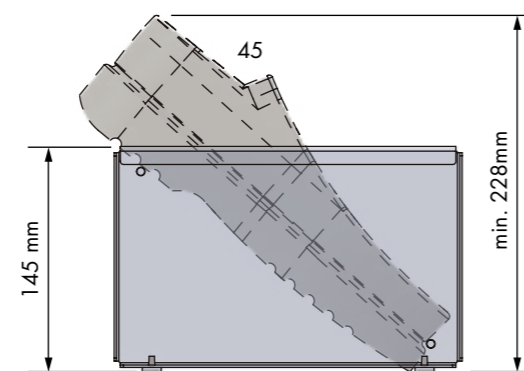

Soporte zapatero Shoe holder

REFERENCIA REFERENCE	MEDIDAS ARTÍCULO ARTICLE MEASURES	INTERIOR MUEBLE INTERIOR WITH
30013007	388 ↔ 488 D X 145 H X 222 L	400 ↔ 500 D
30014007	488 ↔ 588 D X 145 H X 222 L	500 ↔ 600 D
30015007	588 ↔ 688 D X 145 H X 222 L	600 ↔ 700 D
30016007	688 ↔ 788 D X 145 H X 222 L	700 ↔ 800 D
30017007	788 ↔ 888 D X 145 H X 222 L	800 ↔ 900 D
30018007	888 ↔ 988 D X 145 H X 222 L	900 ↔ 1000 D

LÍNEA LINE	UNIDADES UNITS	ACABADO FINISH
CHIC	1	Acero antracita Anthracite steel

OBSERVACIONES OBSERVATIONS

Accesorio extensible en acero pintado. Adaptable al juego bandeja extraíble de 175 mm de altura, para conformar un zapatero. Extendable accessory in painted steel. Adaptable to 175 mm high pull-out basket set, to form a shoe rack.

Barra soportes zapatero Shoe holder bar

REFERENCIA REFERENCE	MEDIDAS ARTÍCULO ARTICLE MEASURES
30079007	625 D X 94 H X 7 L
30080007	925 D X 94 H X 7 L

LÍNEA LINE	UNIDADES UNITS	ACABADO FINISH
CHIC	10	Acero antracita Anthracite steel

OBSERVACIONES OBSERVATIONS

Accesorio en pletina de acero pintado. Adaptable al juego bandeja extraíble de 175 mm de altura, cortando a la medida, para conformar un zapatero. Accessory in painted steel plate. Adaptable to cutting to 175 mm high pull-out basket set, to form a shoe rack.