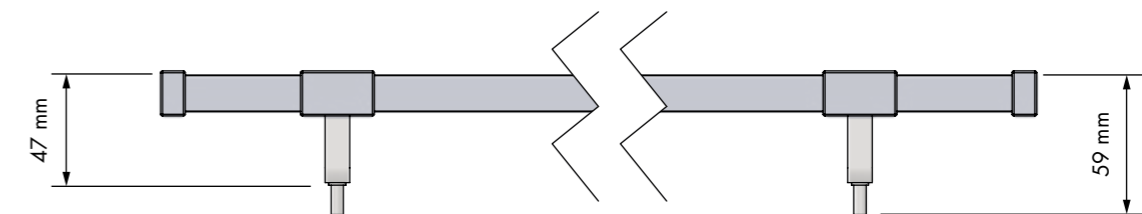

OBSERVACIONES OBSERVATIONS

Soporte perfil retenedor para balda. Adaptable al corte a cualquier medida de ancho de interior.
Retaining profile for shelf. Adaptable to cutting to any interior width measurement.