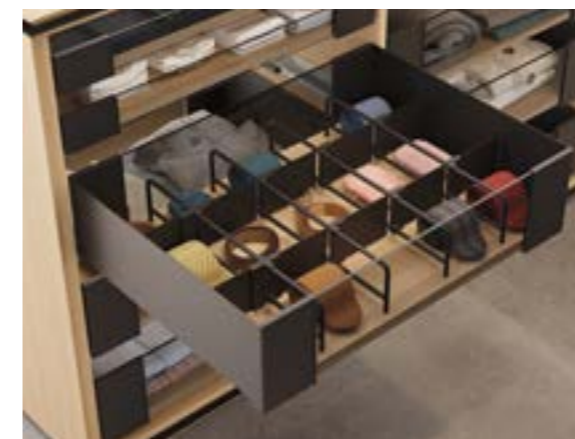

Divisor Divider

REFERENCIA REFERENCE	MEDIDAS ARTÍCULO ARTICLE MEASURES
42116007	8 D X 105 H X 252 L
42096007	8 D X 105 H X 416 L

UNIDADES UNITS	ACABADO FINISH
8	Acero antracita Anthracite steel

Separador Divider

REFERENCIA REFERENCE	MEDIDAS ARTÍCULO ARTICLE MEASURES
30038007	25 D X 85 H X 143 L

UNIDADES UNITS	ACABADO FINISH
20	Acero antracita Anthracite steel

Alfombra antideslizante Non-slip mat

REFERENCIA REFERENCE
32803307

UNIDADES UNITS	ACABADO FINISH
5	PE antracita PE anthracite

Espaciador Spacer

REFERENCIA REFERENCE	UNIDADES UNITS
42103307	10

ACABADO FINISH
Poliestireno antracita Anthracite polystyrene