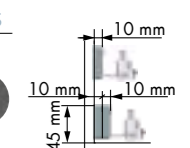

Soporte zapatero Shoe holder

REFERENCIA REFERENCE	MEDIDAS ARTÍCULO ARTICLE MEASURES	INTERIOR MUEBLE INTERIOR WITH
30013007	388 ↔ 488 D X 145 H X 222 L	400 ↔ 500 D
30014007	488 ↔ 588 D X 145 H X 222 L	500 ↔ 600 D
30015007	588 ↔ 688 D X 145 H X 222 L	600 ↔ 700 D
30016007	688 ↔ 788 D X 145 H X 222 L	700 ↔ 800 D
30017007	788 ↔ 888 D X 145 H X 222 L	800 ↔ 900 D
30018007	888 ↔ 988 D X 145 H X 222 L	900 ↔ 1000 D