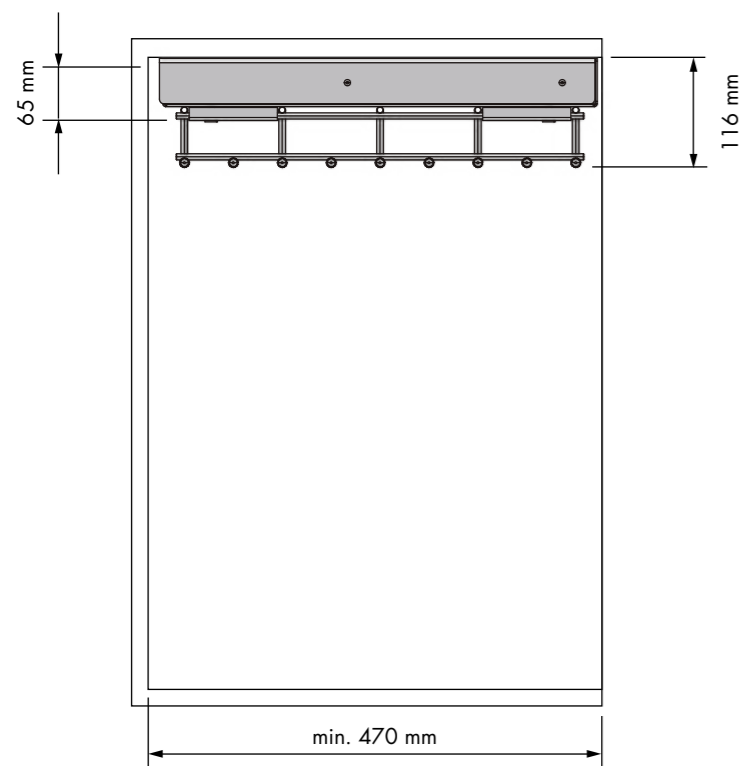

REFERENCIA REFERENCE	MEDIDAS ARTÍCULO ARTICLE MEASURES		
30068007	365 D X 116 H X 460 L		
LÍNEA LINE	UNIDADES UNITS	ACABADO FINISH	
CHIC	1	Acero antracita Anthracite steel	●

OBSERVACIONES OBSERVATIONS
Reversible. Para 9 pantalones. Soportes con funda antideslizante. Con bandeja porta-objetos con base antideslizante. Guía con cierre amortiguado. Reversible. For 9 trousers. Holders with antislip coat. Multipurpose basket with anti-slip mat. Runner with soft closing.