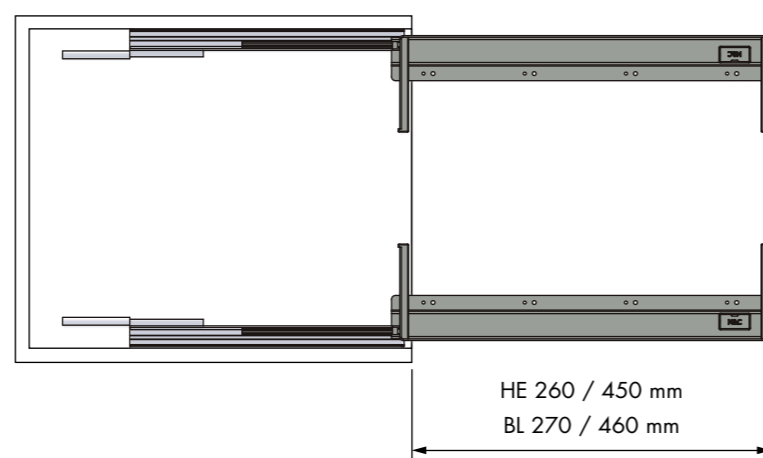

Juego bandeja extraíble Pull-out basket set

REFERENCIA REFERENCE	MEDIDAS ARTÍCULO ARTICLE MEASURES
30094007 HE	220 D X 75 H X 322 L
30041007 HE	220 D X 75 H X 492 L
30105007 BL	220 D X 75 H X 322 L
30043007 BL	220 D X 75 H X 492 L

LÍNEA LINE	UNIDADES UNITS	ACABADO FINISH
CHIC	1	Acero antracita Anthracite steel

OBSERVACIONES OBSERVATIONS

Juego laterales en acero pintado. Adaptable para baldas de 16/19mm de grosor. Guías Quadro Hettich o Blum con extracción total y cierre amortiguado. Carga máxima 30 kg.
Painted steel basket set. Adjustable for 16/19 mm melamine thickness. Quadro Hettich or Blum runners with full extension and soft closing. Maximum load 30 kg.

ACCESORIOS OPCIONALES OPTIONAL ACCESSORIES

Juego frontal trasera Frontal and back set

REFERENCIA REFERENCE	MEDIDAS ARTÍCULO ARTICLE MEASURES	INTERIOR MUEBLE INTERIOR WITH
30001707	270 D X 61 H X 4 L	400 ↔ 500 D
30002707	370 D X 61 H X 4 L	500 ↔ 600 D
30003707	470 D X 61 H X 4 L	600 ↔ 700 D
30004707	570 D X 61 H X 4 L	700 ↔ 800 D
30005707	670 D X 61 H X 4 L	800 ↔ 900 D
30006707	770 D X 61 H X 4 L	900 ↔ 1000 D

UNIDADES UNITS	ACABADO FINISH
1/10	Vidrio fumé Smoke glass

Bandeja accesorios Accessories basket

REFERENCIA REFERENCE	MEDIDAS ARTÍCULO ARTICLE MEASURES	UNIDADES UNITS
30036007	150 D X 60 H X 150 L	3
30102007	150 D X 60 H X 280 L	1
30037007	150 D X 60 H X 450 L	1

ACABADO FINISH
Acero antracita Anthracite steel

OBSERVACIONES
OBSERVATIONS
Apilable. Stackable.

Bandeja accesorios Accessories tray

REFERENCIA REFERENCE	MEDIDAS ARTÍCULO ARTICLE MEASURES
30103307	192 D X 22 H X 280 L
30039307	242 D X 22 H X 445 L

UNIDADES UNITS	ACABADO FINISH
1	PS antracita flocado PS flocked anthracite

Bandeja joyero Jewelry tray

REFERENCIA REFERENCE	MEDIDAS ARTÍCULO ARTICLE MEASURES
30104307	192 D X 22 H X 280 L
30040307	242 D X 22 H X 445 L