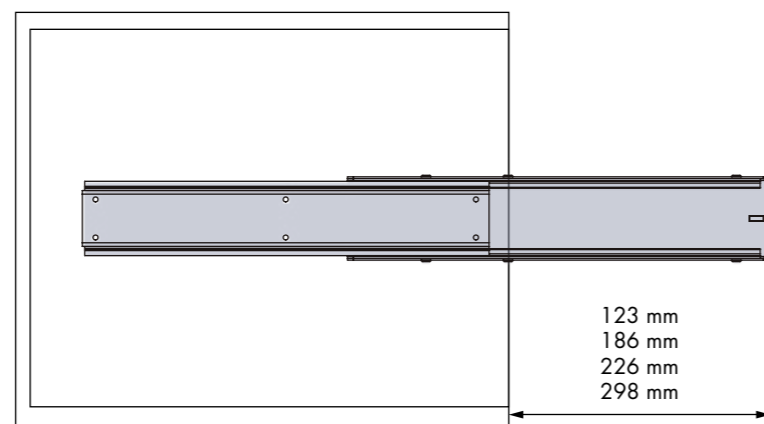

Soporte perchas extraíble

Pull-out hanger

REFERENCIA REFERENCE	MEDIDAS ARTÍCULO ARTICLE MEASURES
30032007	75 D X 75 H X 240 L
30033007	75 D X 75 H X 290 L
30034007	75 D X 75 H X 360 L
30035007	75 D X 75 H X 445 L

LÍNEA LINE	UNIDADES UNITS	ACABADO FINISH
CHIC	1	Acero antracita Anthracite steel

OBSERVACIONES OBSERVATIONS

Carga máxima 15 kg. Maximum load 15 kg.

Soporte traje

Suit holder

REFERENCIA REFERENCE	MEDIDAS ARTÍCULO ARTICLE MEASURES
30045007	290 D X 65 H X 40 L
30046007	430 D X 65 H X 40 L

LÍNEA LINE	UNIDADES UNITS	ACABADO FINISH
CHIC	1	Acero antracita Anthracite steel

OBSERVACIONES OBSERVATIONS

Para 6 o 10 perchas. For 6 or 10 hangers.