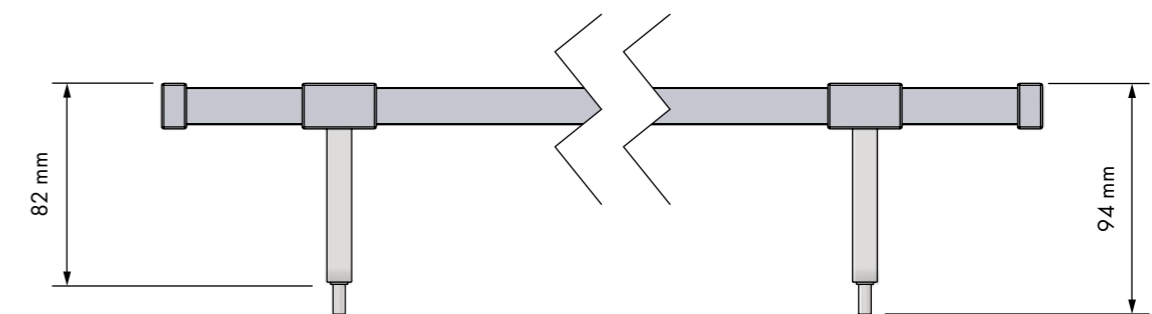

OBSERVACIONES OBSERVATIONS

Accesorio en pletina de acero pintado. Adaptable al juego bandeja extraíble de 175 mm de altura, cortando a la medida, para conformar un zapatero. Accessory in painted steel plate. Adaptable to cutting to 175 mm high pull-out basket set, to form a shoe rack.