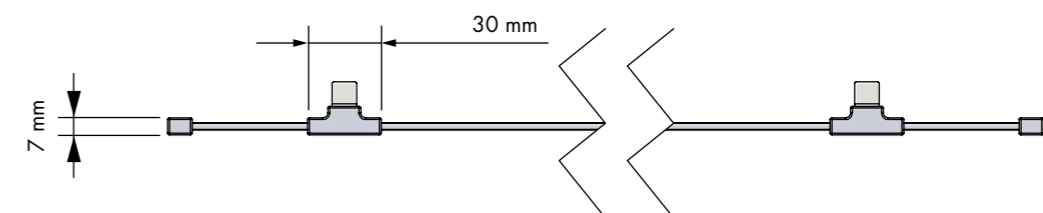

OBSERVACIONES OBSERVATIONS

Soporte perfil retenedor para balda. Adaptable al corte a cualquier medida de ancho de interior.
Retaining profile for shelf. Adaptable to cutting to any interior width measurement.