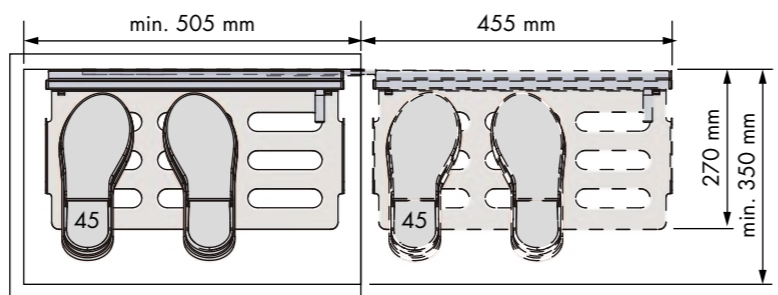

OBSERVACIONES OBSERVATIONS

Bandejas de acero pintado. Con cierre amortiguado y extracción total. Carga máxima 30 kg.
Painted steel basket. With soft closing and full extension. Maximum load 30 kg.

derecho right