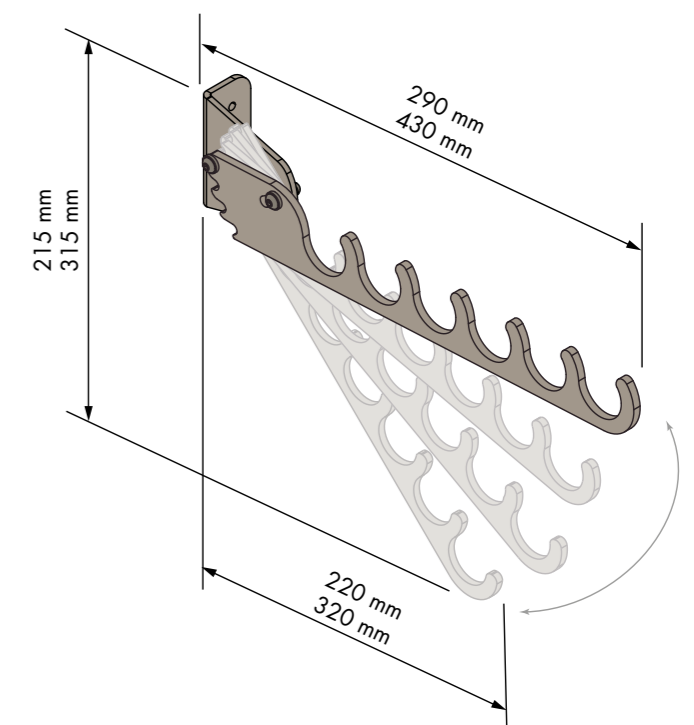

OBSERVACIONES OBSERVATIONS

Para 6 o 10 perchas. For 6 or 10 hangers.