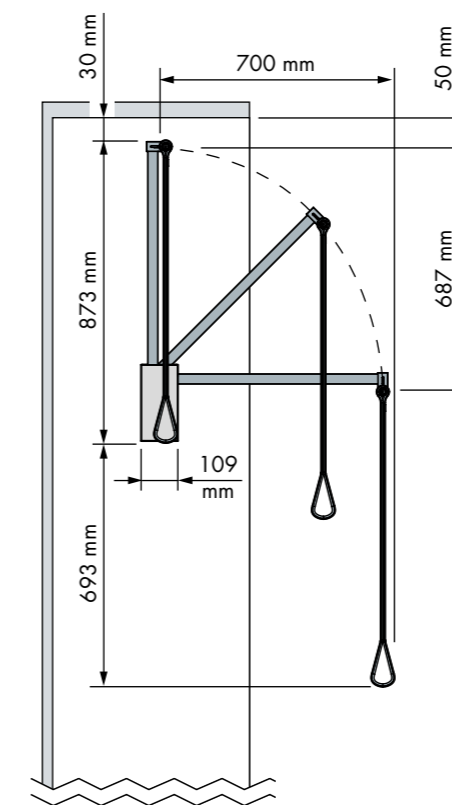

OBSERVACIONES OBSERVATIONS

Carga máxima 10 kg. Con cierre amortiguado. Maximum load 10 kg. With soft closing.

ACCESORIOS OPCIONALES OPTIONAL ACCESSORIES

Juego soporte distanciador
Spacer holder set

REFERENCIA REFERENCE	UNIDADES UNITS	OBSERVACIONES OBSERVATIONS
30093007	6	Desplazamiento de 20 mm. 20 mm spacer.