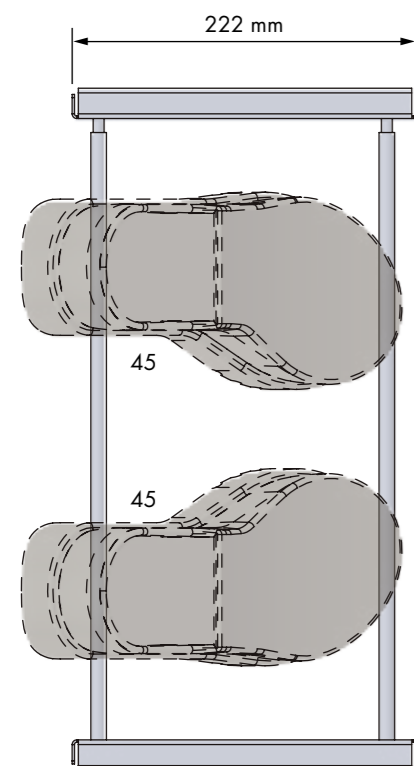

Soporte zapatero Shoe holder

REFERENCIA REFERENCE	MEDIDAS ARTÍCULO ARTICLE MEASURES	INTERIOR MUEBLE INTERIOR WITH
30013007	388 ↔ 488 D X 145 H X 222 L	400 ↔ 500 D
30014007	488 ↔ 588 D X 145 H X 222 L	500 ↔ 600 D
30015007	588 ↔ 688 D X 145 H X 222 L	600 ↔ 700 D
30016007	688 ↔ 788 D X 145 H X 222 L	700 ↔ 800 D
30017007	788 ↔ 888 D X 145 H X 222 L	800 ↔ 900 D
30018007	888 ↔ 988 D X 145 H X 222 L	900 ↔ 1000 D

Barra soportes zapatero Shoe holder bar

REFERENCIA REFERENCE	MEDIDAS ARTÍCULO ARTICLE MEASURES
30079007	625 D X 94 H X 7 L
30080007	925 D X 94 H X 7 L

LÍNEA LINE	UNIDADES UNITS	ACABADO FINISH
CHIC	10	Acero antracita Anthracite steel