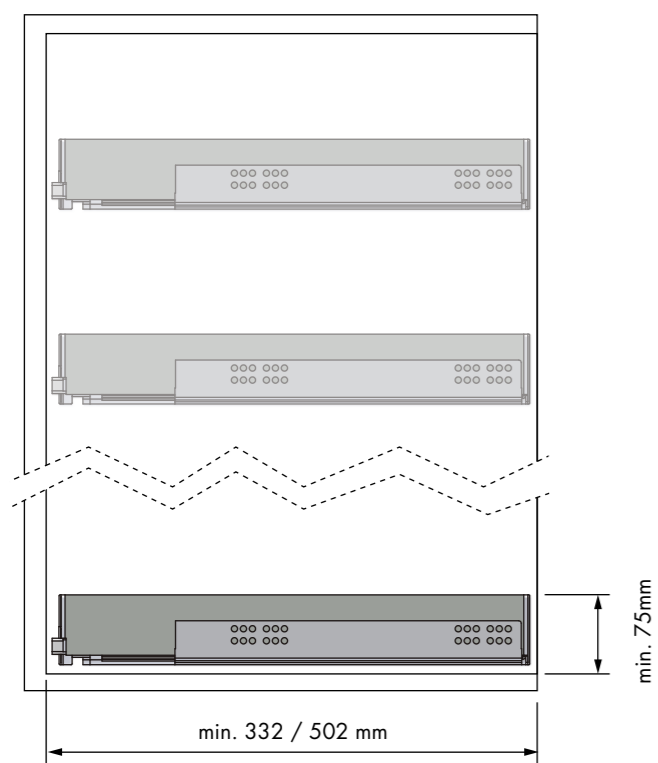

Juego bandeja extraíble Pull-out basket set

REFERENCIA REFERENCE	MEDIDAS ARTÍCULO ARTICLE MEASURES
30094007 HE	220 D X 75 H X 322 L
30041007 HE	220 D X 75 H X 492 L
30105007 BL	220 D X 75 H X 322 L
30043007 BL	220 D X 75 H X 492 L

LÍNEA LINE	UNIDADES UNITS	ACABADO FINISH
CHIC	1	Acero antracita Anthracite steel

OBSERVACIONES OBSERVATIONS

Juego laterales en acero pintado. Adaptable para baldas de 16/19mm de grosor. Guías Quadro Hettich o Blum con extracción total y cierre amortiguado. Carga máxima 30 kg.
Painted steel basket set. Adjustable for 16/19 mm melamine thickness. Quadro Hettich or Blum runners with full extension and soft closing. Maximum load 30 kg.

ACCESORIOS OPCIONALES OPTIONAL ACCESSORIES

Juego frontal trasera Frontal and back set

REFERENCIA REFERENCE	MEDIDAS ARTÍCULO ARTICLE MEASURES	INTERIOR MUEBLE INTERIOR WITH
30001707	270 D X 61 H X 4 L	400 ↔ 500 D
30002707	370 D X 61 H X 4 L	500 ↔ 600 D
30003707	470 D X 61 H X 4 L	600 ↔ 700 D
30004707	570 D X 61 H X 4 L	700 ↔ 800 D
30005707	670 D X 61 H X 4 L	800 ↔ 900 D
30006707	770 D X 61 H X 4 L	900 ↔ 1000 D

UNIDADES UNITS	ACABADO FINISH
1/10	Vidrio fumé Smoke glass

Bandeja accesorios Accessories basket

REFERENCIA REFERENCE	MEDIDAS ARTÍCULO ARTICLE MEASURES	UNIDADES UNITS
30036007	150 D X 60 H X 150 L	3
30102007	150 D X 60 H X 280 L	1
30037007	150 D X 60 H X 450 L	1

ACABADO FINISH
Acero antracita Anthracite steel

OBSERVACIONES
OBSERVATIONS
Apilable. Stackable.

Bandeja accesorios Accessories tray

REFERENCIA REFERENCE	MEDIDAS ARTÍCULO ARTICLE MEASURES
30103307	192 D X 22 H X 280 L
30039307	242 D X 22 H X 445 L

UNIDADES UNITS	ACABADO FINISH
1	PS antracita flocado PS flocked anthracite

Bandeja joyero Jewelry tray

REFERENCIA REFERENCE	MEDIDAS ARTÍCULO ARTICLE MEASURES
30104307	192 D X 22 H X 280 L
30040307	242 D X 22 H X 445 L