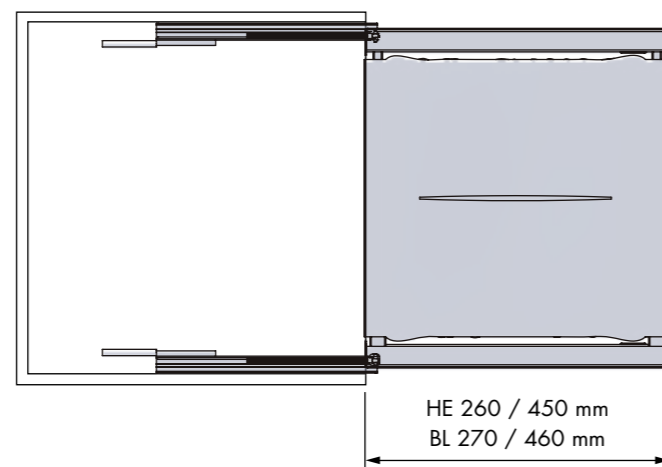

Tolva ropa extraíble
Pull-out laundry basket

REFERENCIA REFERENCE	MEDIDAS ARTÍCULO ARTICLE MEASURES
30111007 HE	500 ↔ 550 D X 495 H X 322 L
30112007 HE	550 ↔ 600 D X 495 H X 322 L
30028007 HE	500 ↔ 550 D X 495 H X 492 L
30029007 HE	550 ↔ 600 D X 495 H X 492 L
30113007 BL	500 ↔ 550 D X 495 H X 322 L
30114007 BL	550 ↔ 600 D X 495 H X 322 L
30069007 BL	500 ↔ 550 D X 495 H X 492 L
30070007 BL	550 ↔ 600 D X 495 H X 492 L

LÍNEA LINE	UNIDADES UNITS	ACABADO FINISH
CHIC	1	Acero antracita/textil gris Silver Anthracite/grey cloth

OBSERVACIONES
OBSERVATIONS

Guías Quadro Hettich o Blum con extracción total y cierre amortiguado. Carga máxima 30 kg. Tela lavable, gris claro. Quadro Hettich or Blum runners with full extension and soft closing. Maximum load 30 kg. Washable clear grey cloth.

ACCESORIOS OPCIONALES
OPTIONAL ACCESSORIES

Espaciador Spacer

REFERENCIA REFERENCE
42103307
ACABADO FINISH
Poliestireno antracita Anthracite polystyrene
UNIDADES UNITS
10

Pantalonero extraíble
Pull-out trouser holder

REFERENCIA REFERENCE	MEDIDAS ARTÍCULO ARTICLE MEASURES
30027007	475 D X 130 H X 500 L

LÍNEA LINE	UNIDADES UNITS	ACABADO FINISH
CHIC	1	Acero antracita Anthracite steel

OBSERVACIONES
OBSERVATIONS

Reversible. Para 9 pantalones. Soportes con funda antideslizante. Reversible. For 9 trousers. Holders with antislip coat.