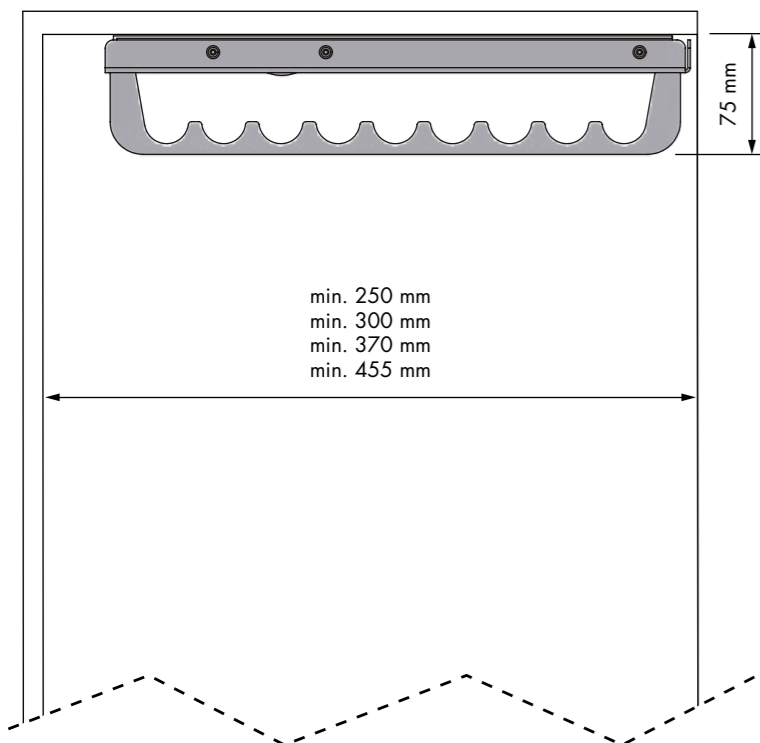

Soporte perchas extraíble

Pull-out hanger

REFERENCIA REFERENCE	MEDIDAS ARTÍCULO ARTICLE MEASURES
30032007	75 D X 75 H X 240 L
30033007	75 D X 75 H X 290 L
30034007	75 D X 75 H X 360 L
30035007	75 D X 75 H X 445 L

LÍNEA LINE	UNIDADES UNITS	ACABADO FINISH
CHIC	1	Acero antracita Anthracite steel

OBSERVACIONES OBSERVATIONS

Carga máxima 15 kg. Maximum load 15 kg.

Soporte traje

Suit holder

REFERENCIA REFERENCE	MEDIDAS ARTÍCULO ARTICLE MEASURES
30045007	290 D X 65 H X 40 L
30046007	430 D X 65 H X 40 L

LÍNEA LINE	UNIDADES UNITS	ACABADO FINISH
CHIC	1	Acero antracita Anthracite steel

OBSERVACIONES OBSERVATIONS

Para 6 o 10 perchas. For 6 or 10 hangers.