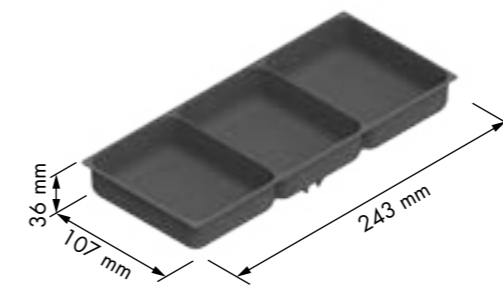

Bandeja accesorios Accessories basket

REFERENCIA REFERENCE
42100307

UNIDADES UNITS	ACABADO FINISH
10	ABS antracita Anthracite ABS

Medidas (desde - hasta) Measures (from - to)			Unidades recomendadas Recommended units
500 - 590 D	600 - 650 D		1
650 - 690 D	700 - 790 D	800 - 850 D	2
850 - 900 D			3