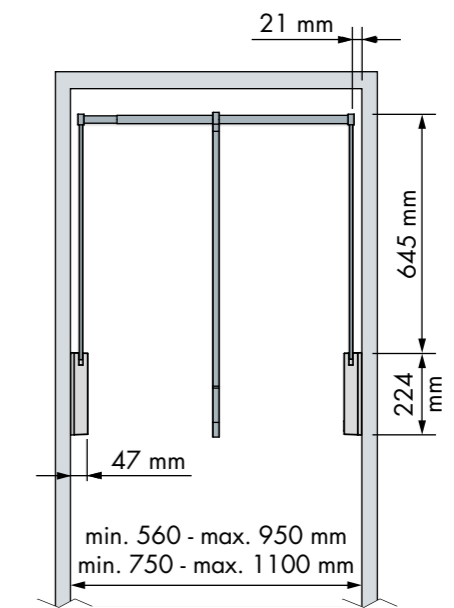

OBSERVACIONES OBSERVATIONS

Carga máxima 10 kg. Con cierre amortiguado. Maximum load 10 kg. With soft closing.

ACCESORIOS OPCIONALES OPTIONAL ACCESSORIES

Juego soporte distanciador
Spacer holder set

REFERENCIA REFERENCE	UNIDADES UNITS	OBSERVACIONES OBSERVATIONS
30093007	6	Desplazamiento de 20 mm. 20 mm spacer.