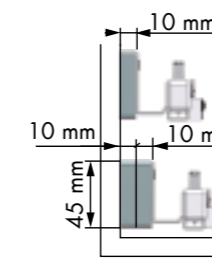

Espaciador Spacer

REFERENCIA REFERENCE
42103307

UNIDADES UNITS
10

ACABADO FINISH
Poliestireno antracita Anthracite polystyrene