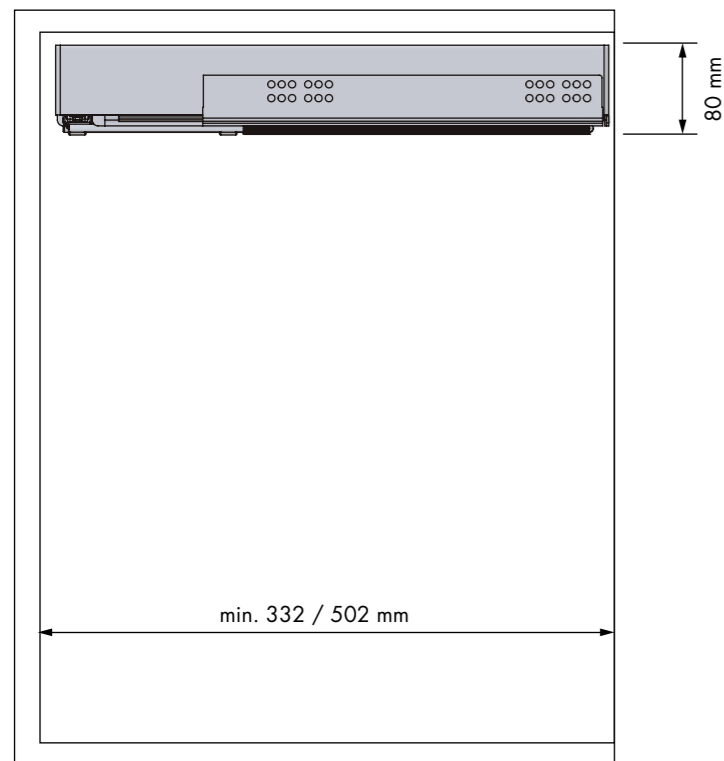

Pantalonero extraíble Pull-out trouser holder

REFERENCIA REFERENCE	MEDIDAS ARTÍCULO ARTICLE MEASURES	UDS. ÚTILES USEFUL UNITS
30096007 HE	500 ↔ 600 D X 80 H X 350 L	7
30097007 HE	600 ↔ 700 D X 80 H X 350 L	9
30098007 HE	700 ↔ 800 D X 80 H X 350 L	11
30099007 HE	800 ↔ 900 D X 80 H X 350 L	13
30023007 HE	500 ↔ 600 D X 80 H X 490 L	7
30024007 HE	600 ↔ 700 D X 80 H X 490 L	9
30025007 HE	700 ↔ 800 D X 80 H X 490 L	11
30026007 HE	800 ↔ 900 D X 80 H X 490 L	13
30107007 BL	500 ↔ 600 D X 80 H X 350 L	7
30108007 BL	600 ↔ 700 D X 80 H X 350 L	9
30109007 BL	700 ↔ 800 D X 80 H X 350 L	11
30110007 BL	800 ↔ 900 D X 80 H X 350 L	13
30071007 BL	500 ↔ 600 D X 80 H X 490 L	7
30072007 BL	600 ↔ 700 D X 80 H X 490 L	9
30073007 BL	700 ↔ 800 D X 80 H X 490 L	11
30074007 BL	800 ↔ 900 D X 80 H X 490 L	13

LÍNEA LINE	UNIDADES UNITS	ACABADO FINISH
CHIC	1	Acero antracita Anthracite steel

OBSERVACIONES OBSERVATIONS

Bastidor y laterales con tirador en acero pintado. Soportes con funda antideslizante. Guías Quadro Hettich o Blum con extracción total y cierre amortiguado. Carga máxima 30 kg.
Painted frame and sides with handle. Holders with antislip coat. Quadro Hettich or Blum runners with full extension and soft closing. Maximum load 30 kg.

ACCESORIOS OPCIONALES OPTIONAL ACCESSORIES

Soporte pantalón Trouser holder

REFERENCIA REFERENCE	MEDIDAS ARTÍCULO ARTICLE MEASURES
42117007	50 D X 40 H X 340 L
42089007	50 D X 40 H X 470 L

UNIDADES UNITS	ACABADO FINISH
12	Acero antracita Anthracite steel

Medidas (desde - hasta) Measures (from - to)				Unidades recomendadas Recommended units
500 - 550 D	600 - 650 D	700 - 750 D	800 - 850 D	0
550 - 590 D	650 - 690 D	750 - 790 D	850 - 890 D	1
590 - 600 D	690 - 700 D	790 - 800 D	890 - 900 D	2

Bandeja accesorios Accessories basket

REFERENCIA REFERENCE
42100307

UNIDADES UNITS	ACABADO FINISH
10	ABS antracita Anthracite ABS