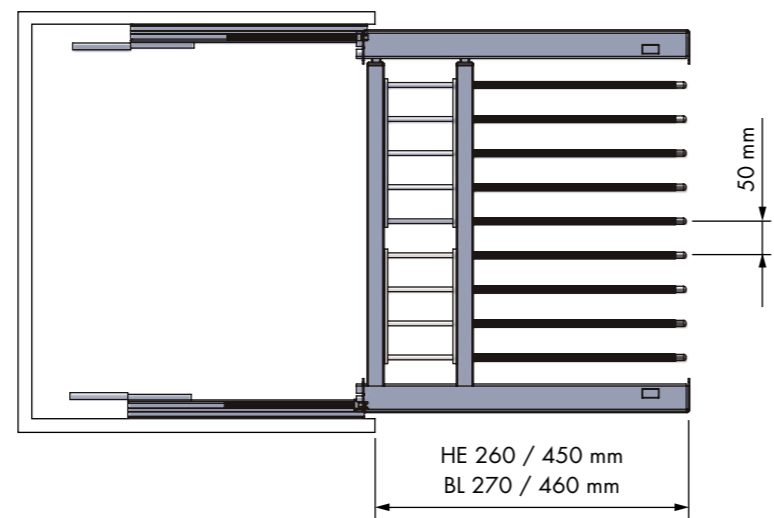

Pantalonero extraíble Pull-out trouser holder

REFERENCIA REFERENCE	MEDIDAS ARTÍCULO ARTICLE MEASURES	UDS. ÚTILES USEFUL UNITS
30096007 HE	500 ↔ 600 D X 80 H X 350 L	7
30097007 HE	600 ↔ 700 D X 80 H X 350 L	9
30098007 HE	700 ↔ 800 D X 80 H X 350 L	11
30099007 HE	800 ↔ 900 D X 80 H X 350 L	13
30023007 HE	500 ↔ 600 D X 80 H X 490 L	7
30024007 HE	600 ↔ 700 D X 80 H X 490 L	9
30025007 HE	700 ↔ 800 D X 80 H X 490 L	11
30026007 HE	800 ↔ 900 D X 80 H X 490 L	13
30107007 BL	500 ↔ 600 D X 80 H X 350 L	7
30108007 BL	600 ↔ 700 D X 80 H X 350 L	9
30109007 BL	700 ↔ 800 D X 80 H X 350 L	11
30110007 BL	800 ↔ 900 D X 80 H X 350 L	13
30071007 BL	500 ↔ 600 D X 80 H X 490 L	7
30072007 BL	600 ↔ 700 D X 80 H X 490 L	9
30073007 BL	700 ↔ 800 D X 80 H X 490 L	11
30074007 BL	800 ↔ 900 D X 80 H X 490 L	13

LÍNEA LINE	UNIDADES UNITS	ACABADO FINISH
CHIC	1	Acero antracita Anthracite steel

OBSERVACIONES OBSERVATIONS

Bastidor y laterales con tirador en acero pintado. Soportes con funda antideslizante. Guías Quadro Hettich o Blum con extracción total y cierre amortiguado. Carga máxima 30 kg.
Painted frame and sides with handle. Holders with antislip coat. Quadro Hettich or Blum runners with full extension and soft closing. Maximum load 30 kg.

ACCESORIOS OPCIONALES OPTIONAL ACCESSORIES

Soporte pantalón Trouser holder

REFERENCIA REFERENCE	MEDIDAS ARTÍCULO ARTICLE MEASURES
42117007	50 D X 40 H X 340 L
42089007	50 D X 40 H X 470 L

UNIDADES UNITS	ACABADO FINISH
12	Acero antracita Anthracite steel

Medidas (desde - hasta) Measures (from - to)				Unidades recomendadas Recommended units
500 - 550 D	600 - 650 D	700 - 750 D	800 - 850 D	0
550 - 590 D	650 - 690 D	750 - 790 D	850 - 890 D	1
590 - 600 D	690 - 700 D	790 - 800 D	890 - 900 D	2

Bandeja accesorios Accessories basket

REFERENCIA REFERENCE
42100307

UNIDADES UNITS	ACABADO FINISH
10	ABS antracita Anthracite ABS