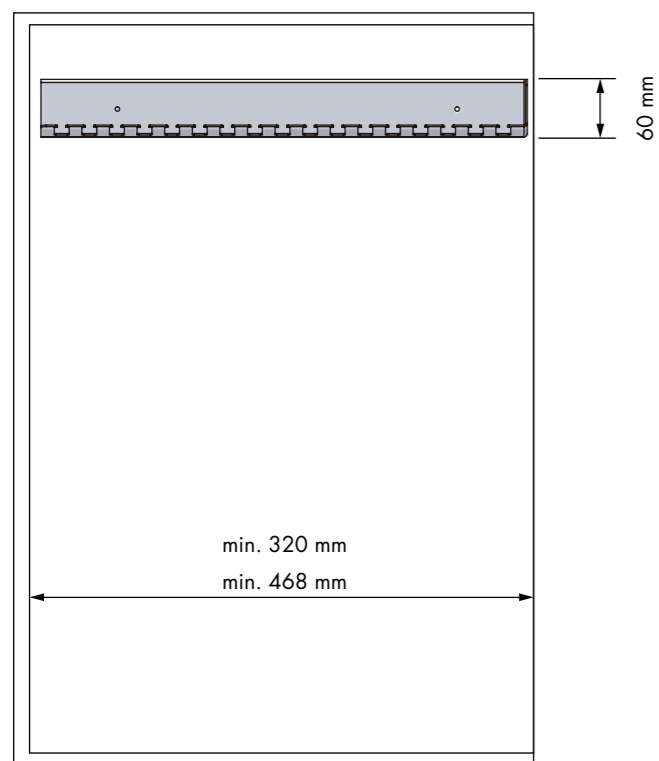

Corbatero cinturonero extraíble
Pull-out tie-belt holder

REFERENCIA REFERENCE		MEDIDAS ARTÍCULO ARTICLE MEASURES
30100007	derecho right	75 D X 60 H X 310 L
30101007	izquierdo left	75 D X 60 H X 310 L
30030007	derecho right	75 D X 60 H X 458 L
30031007	izquierdo left	75 D X 60 H X 458 L

LÍNEA LINE	UNIDADES UNITS	ACABADO FINISH
CHIC	1	Acero antracita Anthracite steel

OBSERVACIONES OBSERVATIONS

Soporte con tirador pintado. Guía corredera con cierre amortiguado.
Painted support with handle. Runner with soft closing.

Soporte elevador
Lift support

REFERENCIA REFERENCE		MEDIDAS ARTÍCULO ARTICLE MEASURES
30091007		560 ↔ 950 D X 873 H X 109 L
30092007		750 ↔ 1100 D X 873 H X 109 L

LÍNEA LINE	UNIDADES UNITS	ACABADO FINISH
CHIC	1	Acero antracita Anthracite steel

OBSERVACIONES OBSERVATIONS

Carga máxima 10 kg. Con cierre amortiguado. Maximum load 10 kg. With soft closing.

ACCESORIOS OPCIONALES OPTIONAL ACCESSORIES

Juego soporte distanciador
Spacer holder set

REFERENCIA REFERENCE	UNIDADES UNITS	OBSERVACIONES OBSERVATIONS
30093007	6	Desplazamiento de 20 mm. 20 mm spacer.