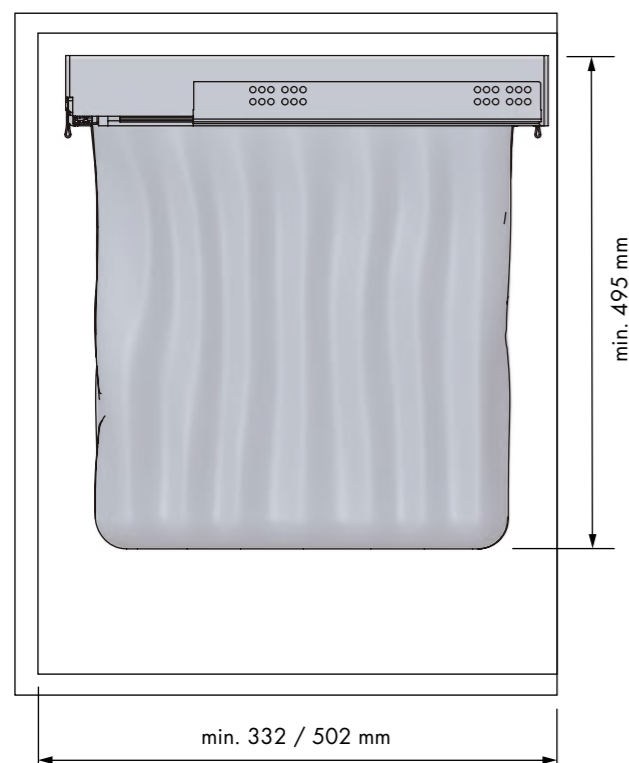

Tolva ropa extraíble
Pull-out laundry basket

REFERENCIA REFERENCE	MEDIDAS ARTÍCULO ARTICLE MEASURES
30111007 HE	500 ↔ 550 D X 495 H X 322 L
30112007 HE	550 ↔ 600 D X 495 H X 322 L
30028007 HE	500 ↔ 550 D X 495 H X 492 L
30029007 HE	550 ↔ 600 D X 495 H X 492 L
30113007 BL	500 ↔ 550 D X 495 H X 322 L
30114007 BL	550 ↔ 600 D X 495 H X 322 L
30069007 BL	500 ↔ 550 D X 495 H X 492 L
30070007 BL	550 ↔ 600 D X 495 H X 492 L

LÍNEA LINE	UNIDADES UNITS	ACABADO FINISH
CHIC	1	Acero antracita/textil gris Silver Anthracite/grey cloth

OBSERVACIONES
OBSERVATIONS

Guías Quadro Hettich o Blum con extracción total y cierre amortiguado. Carga máxima 30 kg. Tela lavable, gris claro. Quadro Hettich or Blum runners with full extension and soft closing. Maximum load 30 kg. Washable clear grey cloth.

ACCESORIOS OPCIONALES
OPTIONAL ACCESSORIES

Espaciador Spacer

REFERENCIA REFERENCE
42103307
ACABADO FINISH
Poliestireno antracita Anthracite polystyrene
UNIDADES UNITS
10

Pantalonero extraíble
Pull-out trouser holder

REFERENCIA REFERENCE	MEDIDAS ARTÍCULO ARTICLE MEASURES
30027007	475 D X 130 H X 500 L

LÍNEA LINE	UNIDADES UNITS	ACABADO FINISH
CHIC	1	Acero antracita Anthracite steel

OBSERVACIONES
OBSERVATIONS

Reversible. Para 9 pantalones. Soportes con funda antideslizante. Reversible. For 9 trousers. Holders with antislip coat.