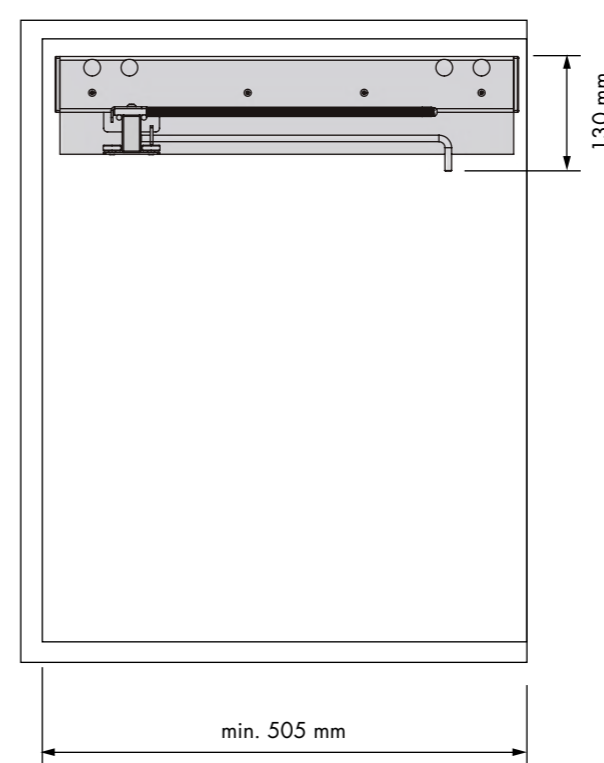

OBSERVACIONES
OBSERVATIONS

Reversible. Para 9 pantalones. Soportes con funda antideslizante. Reversible. For 9 trousers. Holders with antislip coat.