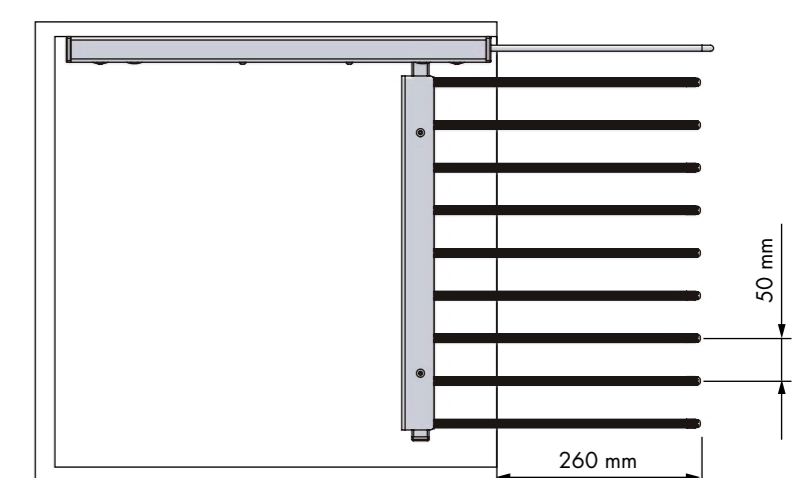

OBSERVACIONES
OBSERVATIONS

Reversible. Para 9 pantalones. Soportes con funda antideslizante. Reversible. For 9 trousers. Holders with antislip coat.