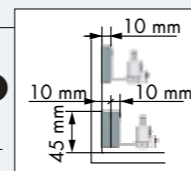

REFERENCIA REFERENCE
42103307
ACABADO FINISH
Poliestireno antracita Anthracite polystyrene
UNIDADES UNITS
10