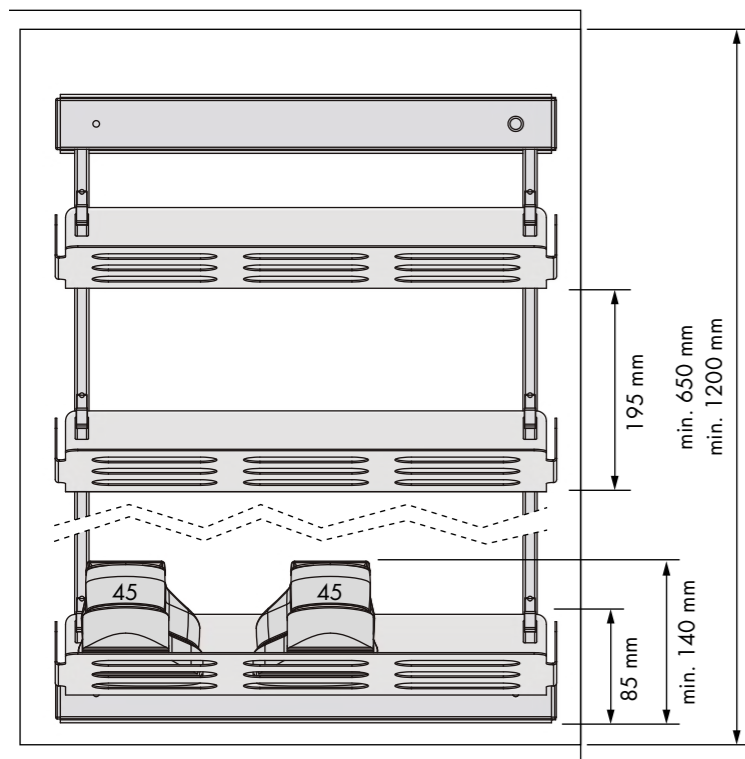

Bastidor extraíble zapatero
Pull out frame shoe holder

REFERENCIA REFERENCE		MEDIDAS ARTÍCULO ARTICLE MEASURES	CESTAS BASKETS
30019007	derecho right	270 D X 650 H X 505 L	3
30020007	izquierdo left	270 D X 650 H X 505 L	3
30021007	derecho right	270 D X 1200 H X 505 L	5
30022007	izquierdo left	270 D X 1200 H X 505 L	5

LÍNEA LINE	UNIDADES UNITS	ACABADO FINISH
CHIC	1	Acero antracita Anthracite steel

OBSERVACIONES OBSERVATIONS

Bandejas de acero pintado. Con cierre amortiguado y extracción total. Carga máxima 30 kg.
Painted steel basket. With soft closing and full extension. Maximum load 30 kg.

derecho right

Soporte balconcillo
Balcony support

REFERENCIA REFERENCE	MEDIDAS ARTÍCULO ARTICLE MEASURES
30047007	625 D X 59 H X 7 L
30048007	925 D X 59 H X 7 L

LÍNEA LINE	UNIDADES UNITS	ACABADO FINISH
CHIC	10	Acero antracita Anthracite steel

OBSERVACIONES OBSERVATIONS

Soporte perfil retenedor para balda. Adaptable al corte a cualquier medida de ancho de interior.
Retaining profile for shelf. Adaptable to cutting to any interior width measurement.