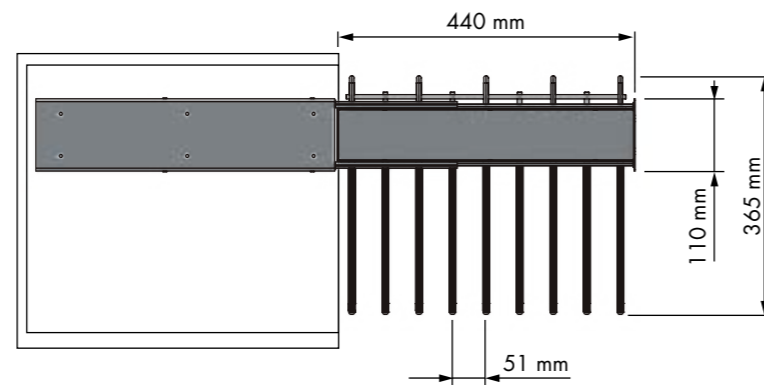

REFERENCIA REFERENCE	MEDIDAS ARTÍCULO ARTICLE MEASURES		
30068007	365 D X 116 H X 460 L		
LÍNEA LINE	UNIDADES UNITS	ACABADO FINISH	
CHIC	1	Acero antracita Anthracite steel	●

OBSERVACIONES OBSERVATIONS
Reversible. Para 9 pantalones. Soportes con funda antideslizante. Con bandeja porta-objetos con base antideslizante. Guía con cierre amortiguado. Reversible. For 9 trousers. Holders with antislip coat. Multipurpose basket with anti-slip mat. Runner with soft closing.