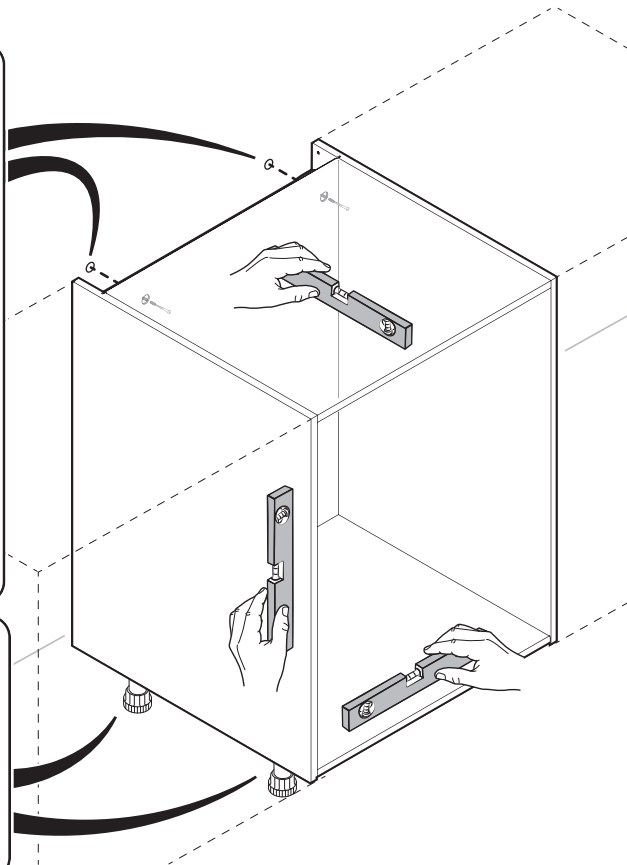

SALSO Eckschrankbeschlag, links
 Corner cabinet fitting, left hand version

A1 (x2)

A2 (x2)

A3 (x2)

A4 (x2)

B (x2)

C (x1)

D (x4)

E (x2)

F (x1)

6.3x13

G (x12)

4.8x9.5

H (x1)

4x16

I (x8)