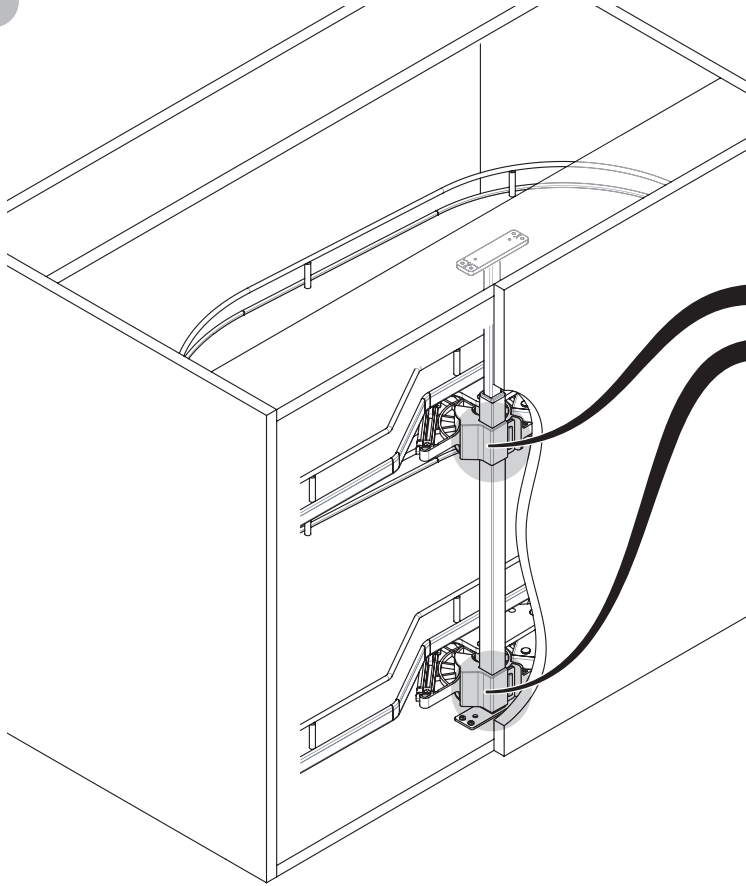

100% virgin LDPE
Thickness >50µm
EPR: Buy back
price: 10 Rs/Kg

Manufactured for:
Hettich Marketing-
und Vertriebs GmbH
& Co. KG, Germany

Hettich Import EPR reg. no:
202301028544804636