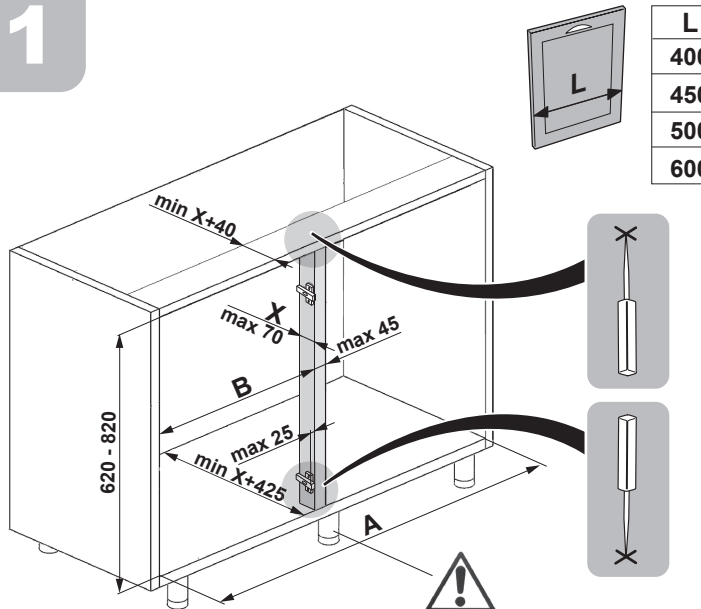

1

L	A	B	C
400	min 760	min 360	338
450	min 860	min 410	388
500	min 905	min 460	438
600	min 960	min 560	538