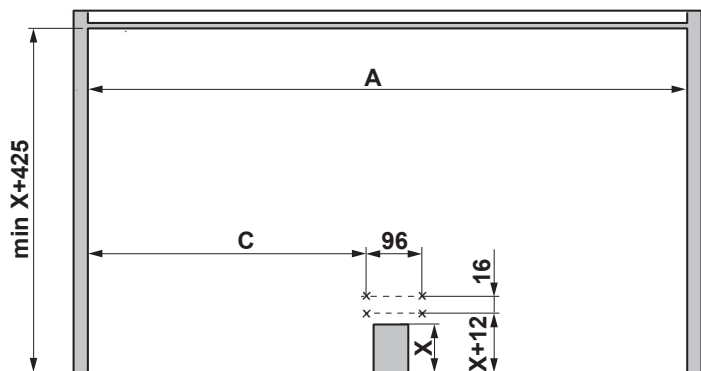

1

L	A	B	C
400	min 760	min 360	338
450	min 860	min 410	388
500	min 905	min 460	438
600	min 960	min 560	538