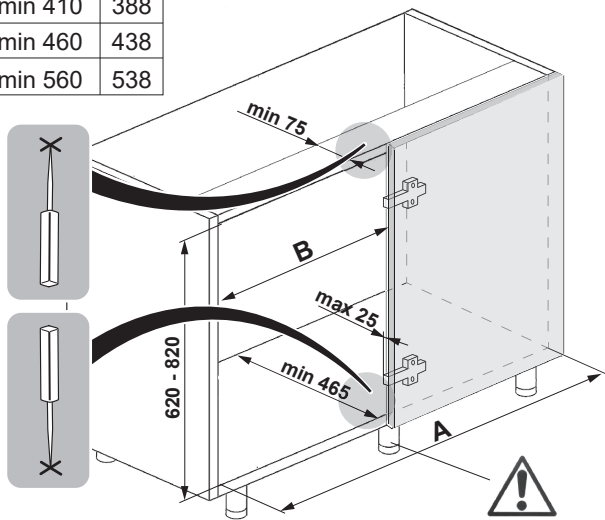

L	A	B	C
400	min 760	min 360	338
450	min 860	min 410	388
500	min 905	min 460	438
600	min 960	min 560	538