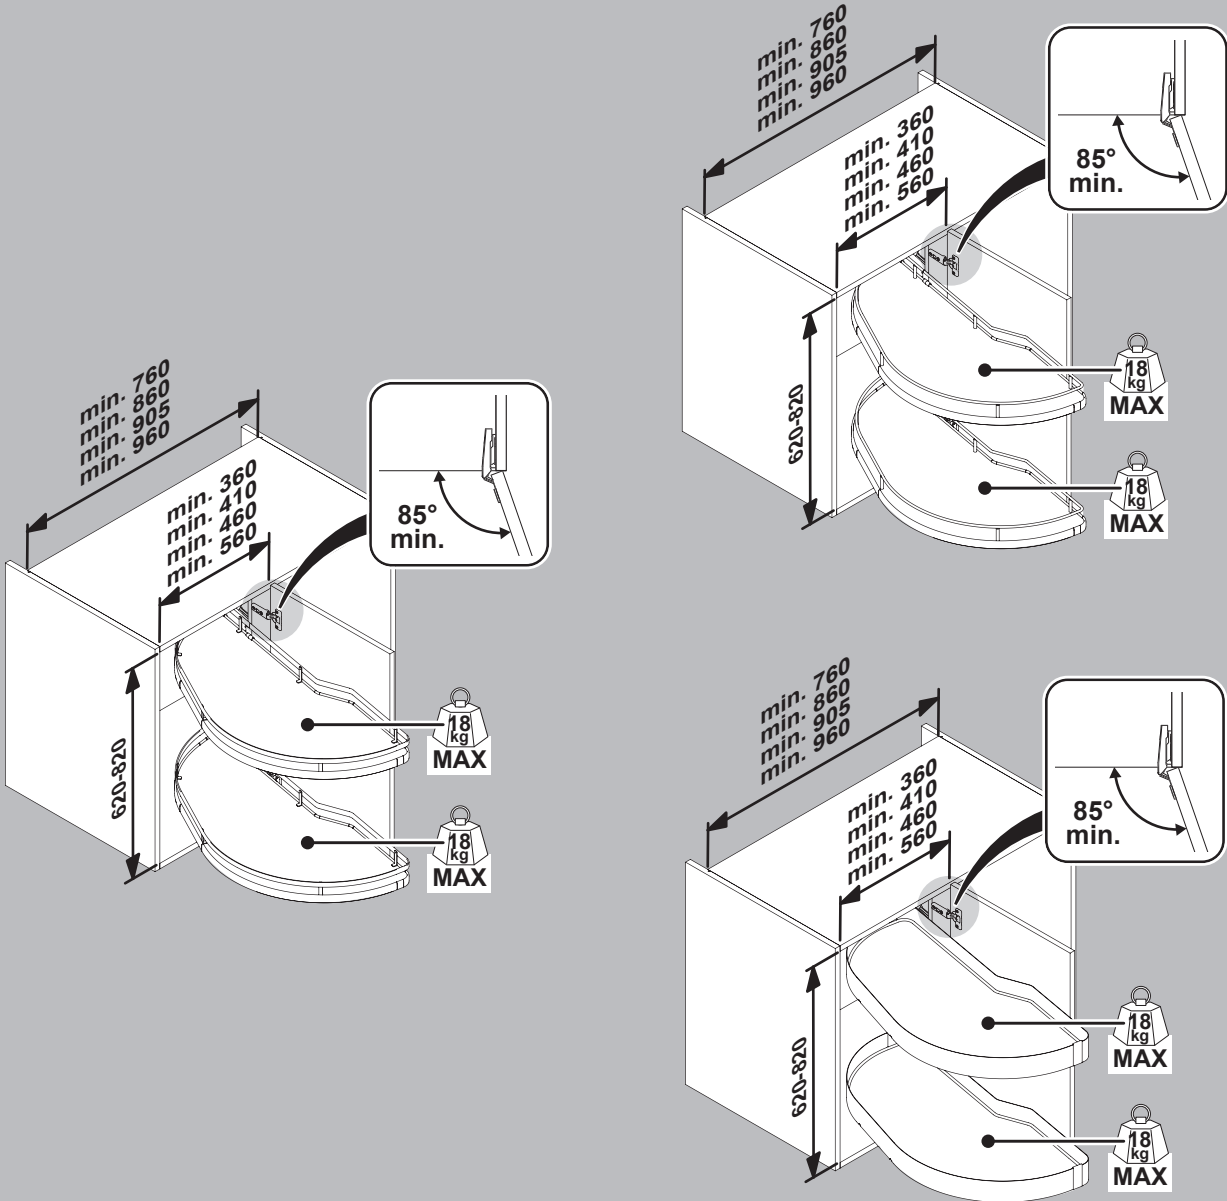

SALSO Eckschrankbeschlag, links
 Corner cabinet fitting, left hand version

A1 (x2)

A2 (x2)

A3 (x2)

A4 (x2)

B (x2)

C (x1)

D (x4)

E (x2)

F (x1)

6.3x13

G (x12)

4.8x9.5

H (x1)

4x16

I (x8)