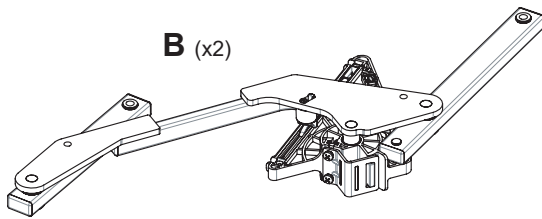

SALSO Eckschrankbeschlag, links
 Corner cabinet fitting, left hand version

A1 (x2)

A2 (x2)

A3 (x2)

A4 (x2)

B (x2)

C (x1)

D (x4)

E (x2)

F (x1)

6.3x13

G (x12)

4.8x9.5

H (x1)

4x16

I (x8)