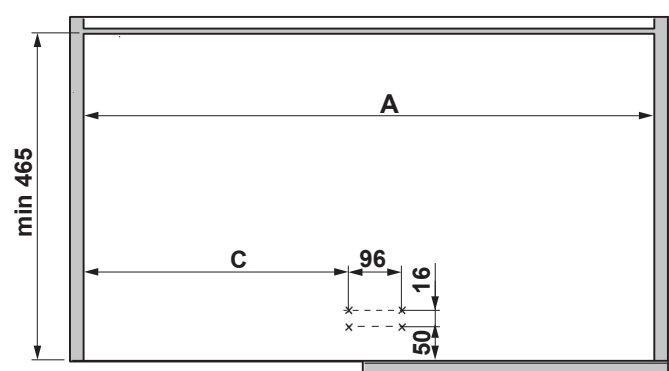

L	A	B	C
400	min 760	min 360	338
450	min 860	min 410	388
500	min 905	min 460	438
600	min 960	min 560	538