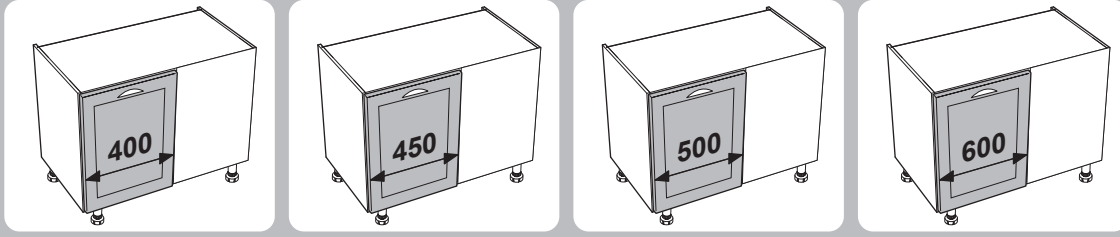

SALSO Eckschrankbeschlag, links
 Corner cabinet fitting, left hand version

A1 (x2)

A2 (x2)

A3 (x2)

A4 (x2)

B (x2)

C (x1)

D (x4)

E (x2)

F (x1)

6.3x13

G (x12)

4.8x9.5

H (x1)

4x16

I (x8)