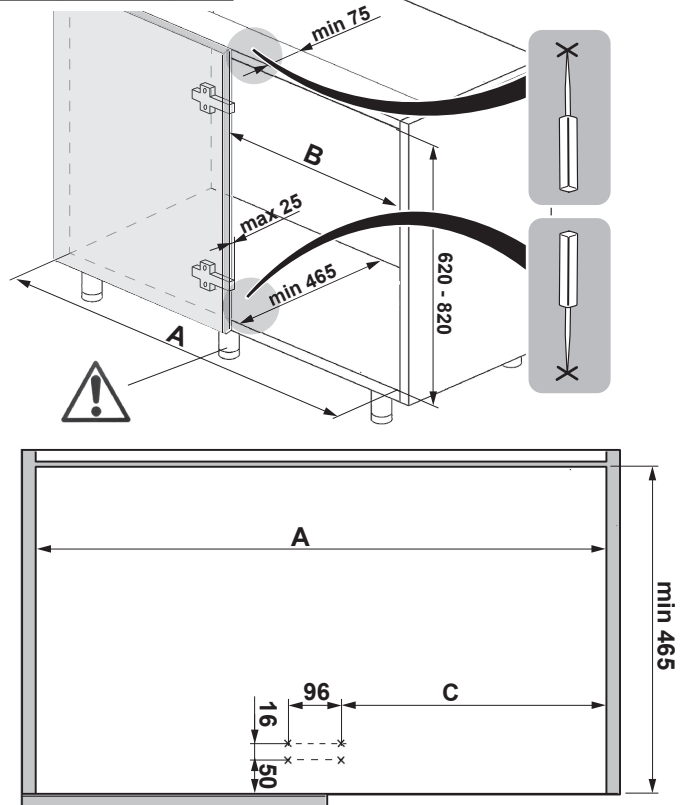

L	A	B	C
400	min 760	min 360	338
450	min 860	min 410	388
500	min 905	min 460	438
600	min 960	min 560	538