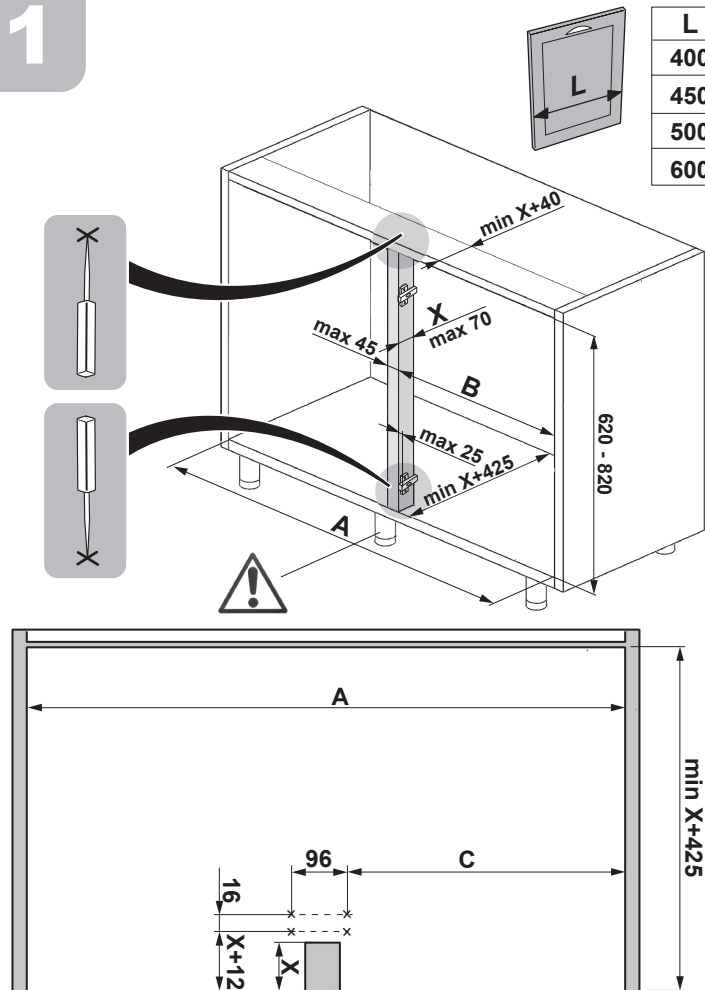

1

L	A	B	C
400	min 760	min 360	338
450	min 860	min 410	388
500	min 905	min 460	438
600	min 960	min 560	538