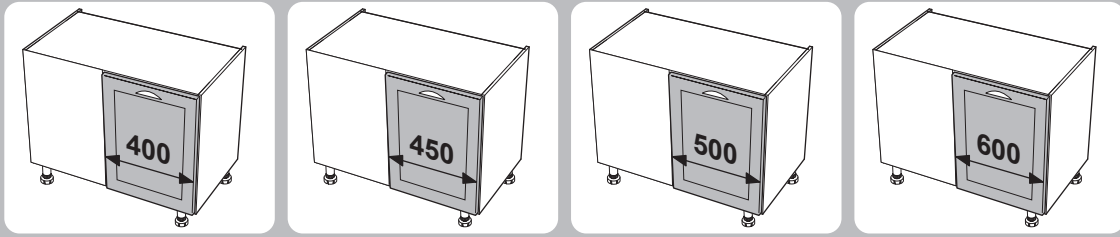

SALSO Eckschrankbeschluss, rechts
 Corner cabinet fitting, right hand version

A1 (x2)

A2 (x2)

A3 (x2)

A4 (x2)

B (x2)

C (x1)

D (x4)

E (x2)

F (x1)

6.3x13

G (x12)

4.8x9.5

H (x1)

4x16

I (x8)