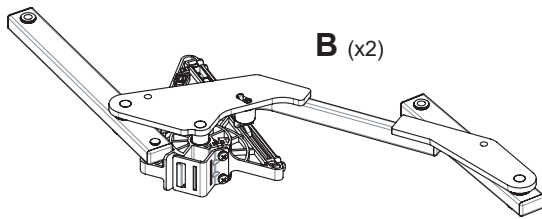

SALSO Eckschrankbeschluss, rechts
 Corner cabinet fitting, right hand version

A1 (x2)

A2 (x2)

A3 (x2)

A4 (x2)

B (x2)

C (x1)

D (x4)

E (x2)

F (x1)

6.3x13

G (x12)

4.8x9.5

H (x1)

4x16

I (x8)