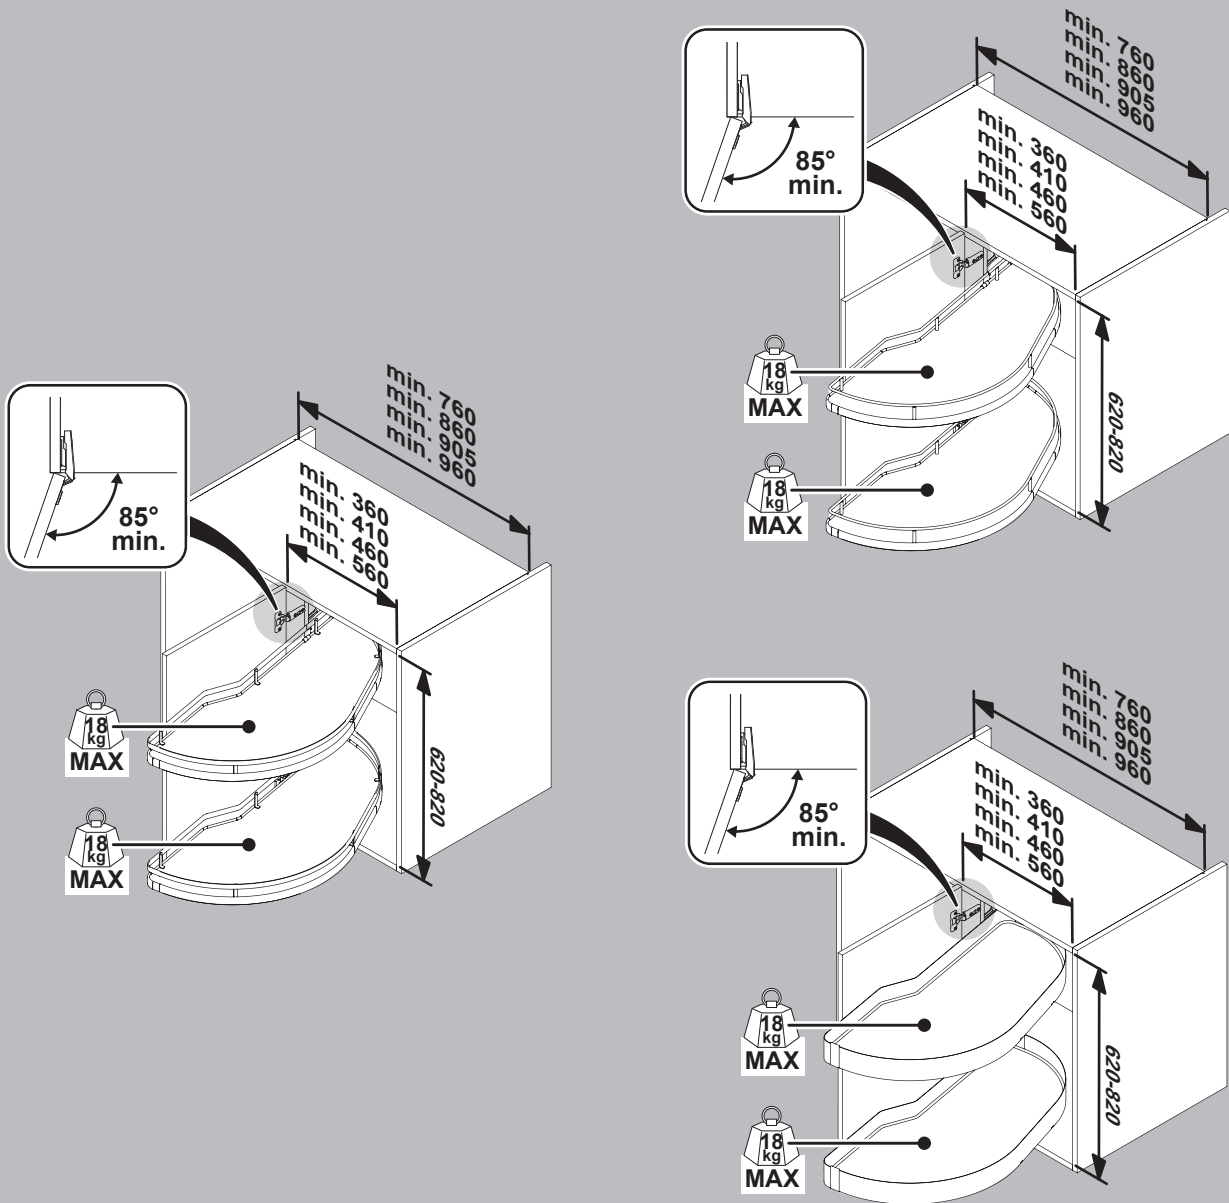

SALSO Eckschrankbeschluss, rechts
 Corner cabinet fitting, right hand version

A1 (x2)

A2 (x2)

A3 (x2)

A4 (x2)

B (x2)

C (x1)

D (x4)

E (x2)

F (x1)

6.3x13

G (x12)

4.8x9.5

H (x1)

4x16

I (x8)