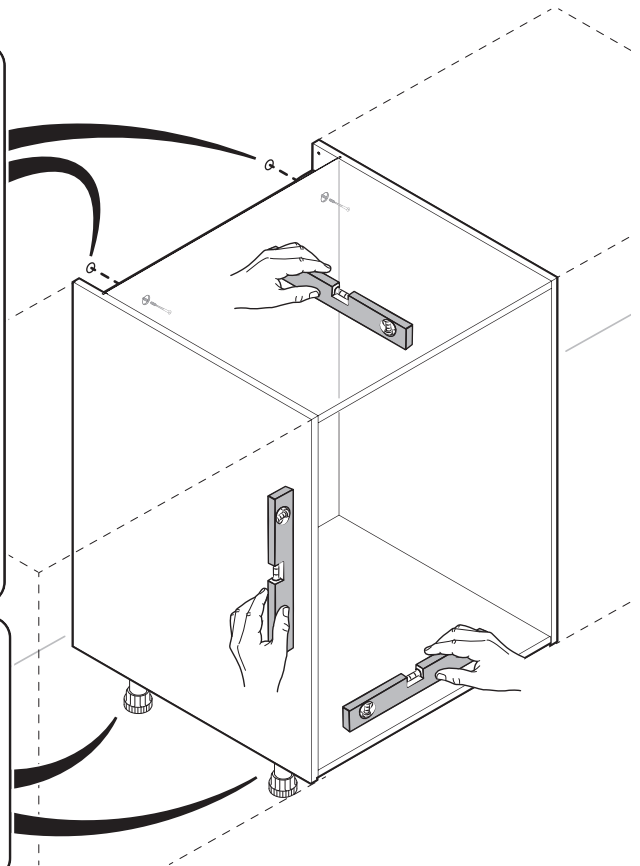

SALSO Eckschrankbeschluss, rechts
 Corner cabinet fitting, right hand version

A1 (x2)

A2 (x2)

A3 (x2)

A4 (x2)

B (x2)

C (x1)

D (x4)

E (x2)

F (x1)

6.3x13

G (x12)

4.8x9.5

H (x1)

4x16

I (x8)