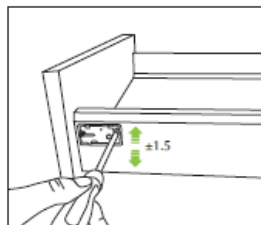

Facil afinação

Benefícios para o consumidor

- Profundidade gaveta padrão 350, 400 e 500 mm
- Acessório muito prático para organizar o espaço da gaveta
- Posicionamento lateral livre para evoluir com a mudança na culinária e kits de panificação
- Fácil de colocar e mover separadores em profundidade para melhor ordem e redução de ruído
- Fácil de limpar para maior higiene