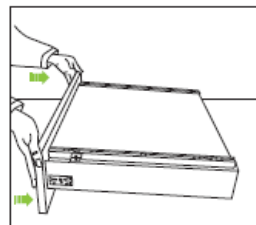

Lateral de gaveta TEN

Lateral de gaveta TEN

Código	Descrição	Código Barras
518500985	KIT GAVETA TEN COMPLETA	5603943296131

Lateral para gavetas com amortecedor e extracção total.

Para facilitar, estas são as medidas de fundos para os movéis de gaveta.

Movel	Fundos	Traseiras
300	189X495	189X71
350	239X495	239X71
400	289X495	289X71
450	339X495	339X71
500	389X495	389X71
600	489X495	489X71
900	789X495	789X71

Facil montagem

Facil afinação

Benefícios para o consumidor

- Profundidade gaveta padrão 350, 400 e 500 mm
- Acessório muito prático para organizar o espaço da gaveta
- Posicionamento lateral livre para evoluir com a mudança na culinária e kits de panificação
- Fácil de colocar e mover separadores em profundidade para melhor ordem e redução de ruído
- Fácil de limpar para maior higiene