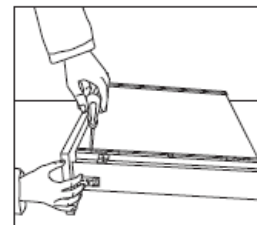

Facil montagem