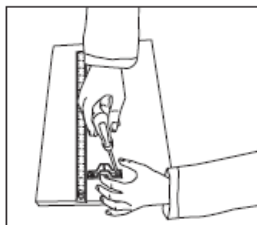

Facil montagem