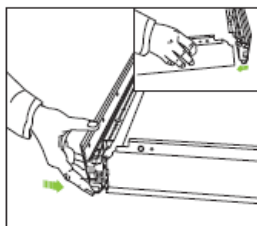

Facil montagem