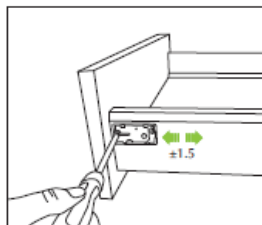

Facil afinação

Benefícios para o consumidor

- Profundidade gaveta padrão 350, 400 e 500 mm
- Acessório muito prático para organizar o espaço da gaveta
- Posicionamento lateral livre para evoluir com a mudança na culinária e kits de panificação
- Fácil de colocar e mover separadores em profundidade para melhor ordem e redução de ruído
- Fácil de limpar para maior higiene