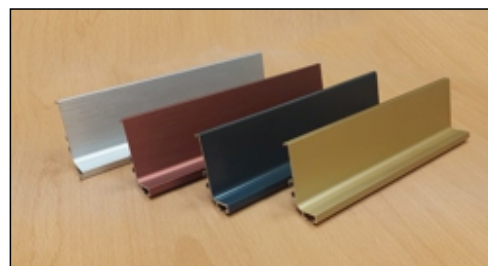

PERFIL GOLA "L" e "U"

(NOVOS ACABAMENTOS)

Perfil Gola "L"	
Dourado Escovado	707.004.028
Antracite Mate	707.004.255
Cobre	707.004.147
Alumínio Mate	707.004.014

Perfil Gola "U"	
Dourado Escovado	707.004.128
Antracite Mate	707.004.455
Cobre	707.004.247
Alumínio Mate	707.400.114

Cantos Interiores	
Dourado Escovado	703.057.228
Antracite Mate	703.057.655
Cobre	703.057.347
Alumínio Mate	703.000.114

Cantos Exteriores	
Dourado Escovado	703.057.028
Antracite Mate	703.057.755
Cobre	703.057.147
Alumínio Mate	703.000.214

Terminais / Tapas	"L"	"U"
Dourado Escovado	702.056.128	702.056.228
Antracite Mate	702.056.655	702.056.755
Cobre	702.056.347	702.056.547
Alumínio Mate	702.000.014	702.000.114

Fixador para Perfil	
Zincado	701.000.325