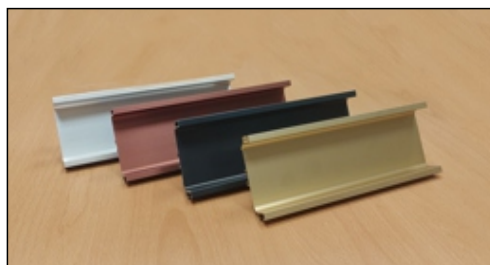

PERFIL GOLA "L" e "U"

(NOVOS ACABAMENTOS)

Perfil Gola "L"	
Dourado Escovado	707.004.028
Antracite Mate	707.004.255
Cobre	707.004.147
Alumínio Mate	707.004.014

Perfil Gola "U"	
Dourado Escovado	707.004.128
Antracite Mate	707.004.455
Cobre	707.004.247
Alumínio Mate	707.400.114

Cantos Interiores	
Dourado Escovado	703.057.228
Antracite Mate	703.057.655
Cobre	703.057.347
Alumínio Mate	703.000.114

Cantos Exteriores	
Dourado Escovado	703.057.028
Antracite Mate	703.057.755
Cobre	703.057.147
Alumínio Mate	703.000.214

Terminais / Tapas	"L"	"U"
Dourado Escovado	702.056.128	702.056.228
Antracite Mate	702.056.655	702.056.755
Cobre	702.056.347	702.056.547
Alumínio Mate	702.000.014	702.000.114

Fixador para Perfil	
Zincado	701.000.325