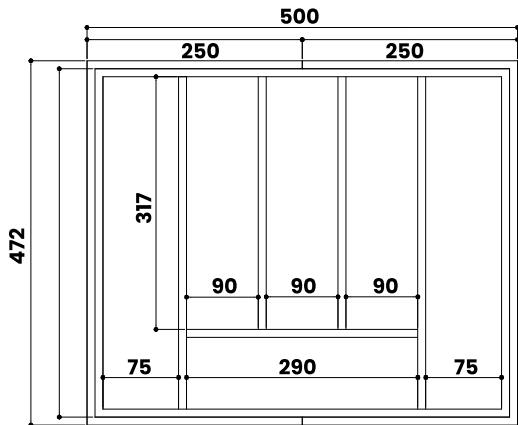

# PORTA TALHERES EXTENSÍVEL MADEIRA BAMBU

Referência	Designação
505.500.900	P.TALH. MAD.BAMBU 500»900X472MM