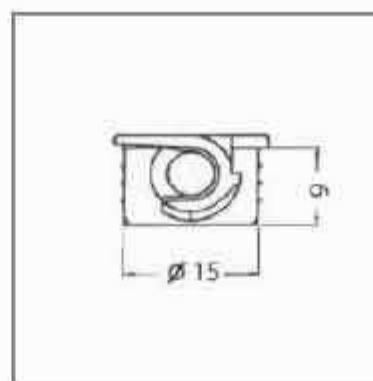

Reggipiano con bordo
Shelf-support with collar
Bodenteil aus Kunststoff
Soutien-rayon avec bord
Soporte de baldas

202.015.902

201.015.902

201.015.807

Esecuzioni disponibili
Available finishings
Farbe
Finitions disponibles
Colores

bianco
white
weiss **01**
blanc
blanco

argento
silver
Silber **05**
argent
plata

Perno senza filetto
Bolt without thread
Bolzen ohne Gewinde
Tige sans filet
Pernio sin rosca

201.309.325

Perno senza filetto
Bolt without thread
Bolzen ohne Gewinde
Tige sans filet
Pernio sin rosca

201.509.025

Perno filetto mordente
Bolt with raised thread
Gewindebolzen zum direkten
Einschrauben
Tige avec filet auto-filetant
Pernio rosca madera

201.309.225

Perno filetto mordente
Bolt with raised thread
Gewindebolzen zum direkten
Einschrauben
Tige avec filet auto-filetant
Pernio rosca madera

201.509.125