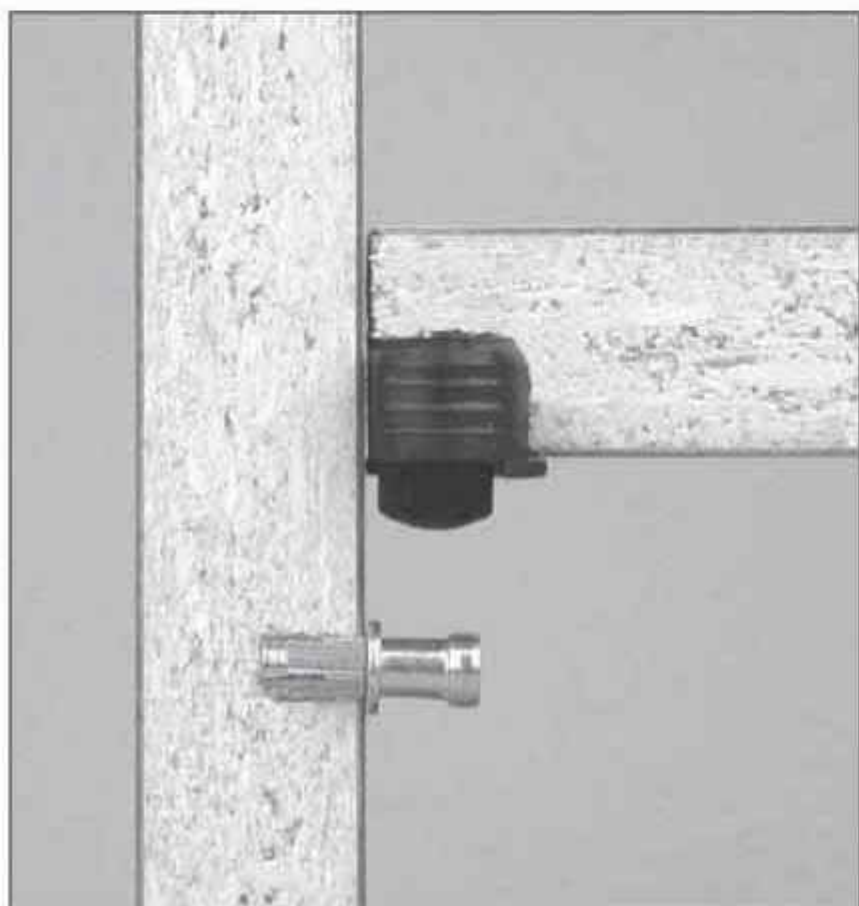

SUPOORTE DE PRATELEIRA STAR

Esempi di applicazione:

Assembly example:

Anwendungsbeispiele:

Exemples d'utilisation:

Ejemplos de aplicacion:

Reggipiano con bordo
Shelf-support with collar
Bodenteil aus Kunststoff
Soutien-rayon avec bord
Soporte de baldas

202.015.902

201.015.902

201.015.807

Esecuzioni disponibili
Available finishings
Farbe
Finitions disponibles
Colores

bianco
white
weiss **01**
blanc
blanco

argento
silver
Silber **05**
argent
plata

Perno senza filetto
Bolt without thread
Bolzen ohne Gewinde
Tige sans filet
Pernio sin rosca

201.309.325

Perno senza filetto
Bolt without thread
Bolzen ohne Gewinde
Tige sans filet
Pernio sin rosca

201.509.025

Perno filetto mordente
Bolt with raised thread
Gewindebolzen zum direkten
Einschrauben
Tige avec filet auto-filetant
Pernio rosca madera

201.309.225

Perno filetto mordente
Bolt with raised thread
Gewindebolzen zum direkten
Einschrauben
Tige avec filet auto-filetant
Pernio rosca madera

201.509.125