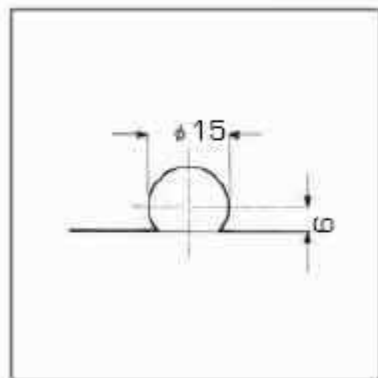

202.015.902