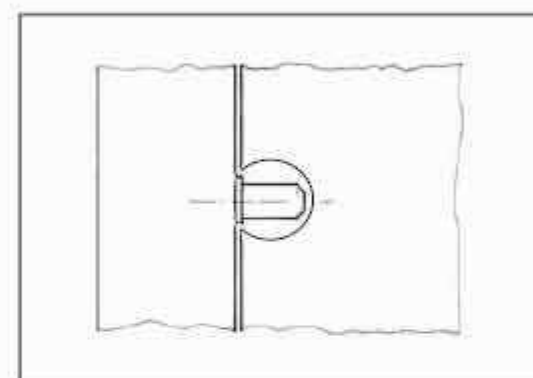

202.015.902

201.015.902

201.015.807

Esecuzioni disponibili
Available finishings
Farbe
Finitions disponibles
Colores

bianco
white
weiss **01**
blanc
blanco

argento
silver
Silber **05**
argent
plata

Perno senza filetto
Bolt without thread
Bolzen ohne Gewinde
Tige sans filet
Pernio sin rosca

201.309.325

Perno senza filetto
Bolt without thread
Bolzen ohne Gewinde
Tige sans filet
Pernio sin rosca

201.509.025

Perno filetto mordente
Bolt with raised thread
Gewindebolzen zum direkten
Einschrauben
Tige avec filet auto-filetant
Pernio rosca madera