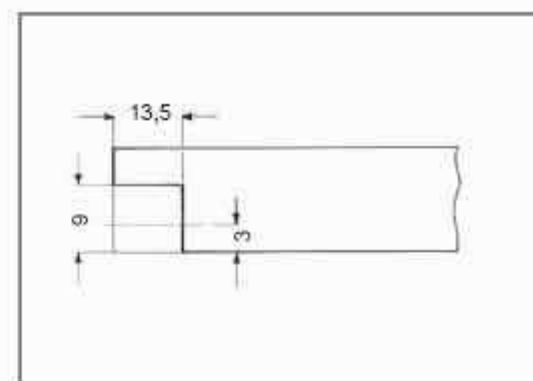

Reggipiano con bordo
Shelf-support with collar
Bodenteil aus Kunststoff
Soutien-rayon avec bord
Soporte de baldas

202.015.902

201.015.902

201.015.807

Esecuzioni disponibili
Available finishings
Farbe
Finitions disponibles
Colores

bianco
white
weiss **01**
blanc
blanco

argento
silver
Silber **05**
argent
plata

Perno senza filetto
Bolt without thread
Bolzen ohne Gewinde
Tige sans filet
Pernio sin rosca

201.309.325

Perno senza filetto
Bolt without thread
Bolzen ohne Gewinde
Tige sans filet
Pernio sin rosca

201.509.025

Perno filetto mordente
Bolt with raised thread
Gewindebolzen zum direkten
Einschrauben
Tige avec filet auto-filetant
Pernio rosca madera

201.309.225

Perno filetto mordente
Bolt with raised thread
Gewindebolzen zum direkten
Einschrauben
Tige avec filet auto-filetant
Pernio rosca madera

201.509.125