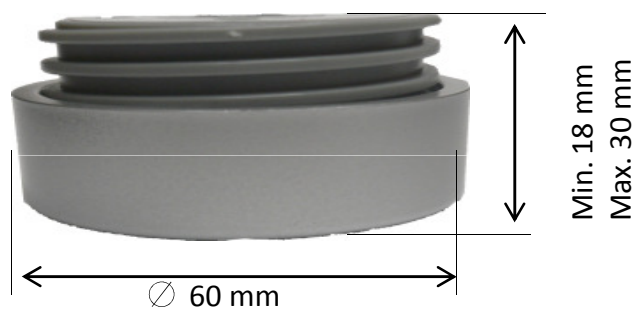

# Pé nivelador 60x18

**Cromado**

**Cromado Mate**

## Medidas:

Código	Descrição	Código Barras
602060020	PE NIVELADOR 60X18 CROMADO BRILHO	5603943330507
602060221	PE NIVELADOR 60X18 CROMADO MATE	5603943330514