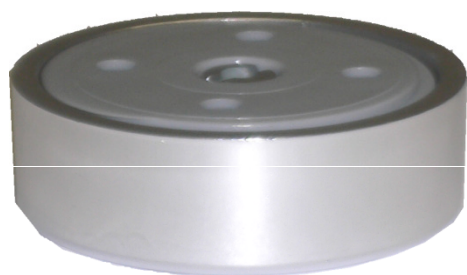

# Pé nivelador 60x18

**Cromado**

**Cromado Mate**

## Medidas:

Código	Descrição	Código Barras
602060020	PE NIVELADOR 60X18 CROMADO BRILHO	5603943330507
602060221	PE NIVELADOR 60X18 CROMADO MATE	5603943330514