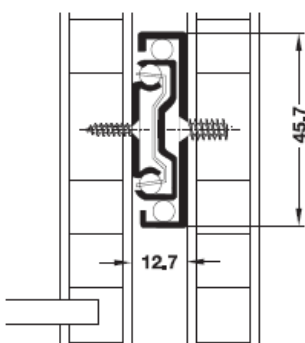

Corrediça de extracção total

Corrediças de extracção total

Código	Descrição	Código Barras
401300325	CORRED. EXTRACÇÃO TOT.300X45MM	5603943188177
401350425	CORRED. EXTRACÇÃO TOT.350X45MM	5603943188184
401400625	CORRED. EXTRACÇÃO TOT.400X45MM	5603943188191
401450525	CORRED. EXTRACÇÃO TOT.450X45MM	5603943188207
401500825	CORRED. EXTRACÇÃO TOT.500X45MM	5603943188160
401550325	CORRED. EXTRACCAO TOT.550X45MM	5603943219482

4

Montagem

Montagem lateral

Separa-se através da alavanca .